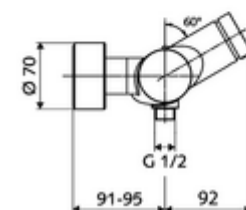

Características técnicas

- duración: 5 - 30 s ajustable
- Temperatura de funcionamiento máx.: 70 °C (80 °C para desinfección térmica)
- Material: Carcasa Latón de acuerdo a la normativa de agua potable alemana
- Acabado: Cromo
- Conexión: 2x DN 15 G 1/2 RE
- Salida: DN 15 G 1/2 RE (abajo)
- Certificación: PA-IX 28574/IB, DVGW, Belgaqua
- Clase de ruido: I
- Clase de caudal: B

Datos de suministro

- Peso: 4,05 kg/Unidad
- Unidades de embalaje: 1

Artículos relacionados recomendados

Conjunto de conexión en S con válvula de cierre
Kit de ducha 900
Kit de ducha 680

Artículo No.: 23 775 00 99
Artículo No.: 29 207 06 99 o
Artículo No.: 29 208 06 99 o
Artículo No.: 29 239 00 99 o
Artículo No.: 29 240 00 99 o