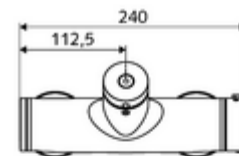

Características técnicas

- duración: 5 - 30 s ajustable
- Temperatura de funcionamiento máx.: 70 °C (80 °C para desinfección térmica)
- Material: Carcasa Latón de acuerdo a la normativa de agua potable alemana
- Acabado: Cromo
- Conexión: 2x DN 15 G 1/2 RE
- Salida: DN 15 G 1/2 RE (abajo)
- Certificación: PA-IX 28574/IB, DVGW, Belgaqua
- Clase de ruido: I
- Clase de caudal: B

Datos de suministro

- Peso: 4,05 kg/Unidad
- Unidades de embalaje: 1

Artículos relacionados recomendados

Conjunto de conexión en S con válvula de cierre
Kit de ducha 900
Kit de ducha 680

Artículo No.: 23 775 00 99
Artículo No.: 29 207 06 99 o
Artículo No.: 29 208 06 99 o
Artículo No.: 29 239 00 99 o
Artículo No.: 29 240 00 99 o