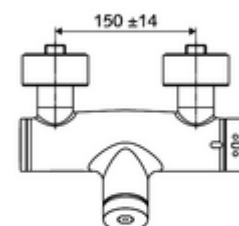

Consta de

- Mezclador de ducha a la vista con autocierre
 - Botón temporizado SC
 - ThermoProtect termostato según EN 1111, posibilidad de bloquear la temperatura a 38 °C, protección antiescaldamiento en caso de fallo del suministro de agua fría
 - Cartucho temporizado SC II
 - 2 válvulas antirretorno (EN 1717: EB)
- 2 conexiones en S y embellecedores (de profundidad ajustable)

Características técnicas

- duración: 5 - 30 s ajustable
- Temperatura de funcionamiento máx.: 70 °C (80 °C para desinfección térmica)
- Material: Carcasa Latón de acuerdo a la normativa de agua potable alemana
- Acabado: Cromo
- Conexión: 2x DN 15 G 1/2 RE
- Salida: DN 15 G 1/2 RE (abajo)
- Certificación: PA-IX 28574/IB, DVGW, Belgaqua
- Clase de ruido: I
- Clase de caudal: B

Datos de suministro

- Peso: 4,05 kg/Unidad
- Unidades de embalaje: 1

Artículos relacionados recomendados

Conjunto de conexión en S con válvula de cierre
Kit de ducha 900
Kit de ducha 680

Artículo No.: 23 775 00 99
Artículo No.: 29 207 06 99 o
Artículo No.: 29 208 06 99 o
Artículo No.: 29 239 00 99 o
Artículo No.: 29 240 00 99 o