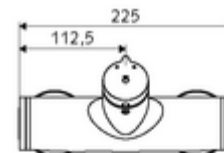

número de artículo: 01 611 06 99

Grifería de ducha adosada VITUS VD-SC-M / u Agua mezclada

Activación manual con proceso de cierre automático. Ajuste sencillo del tiempo de descarga. Conexión de ducha inferior

Consta de

- Mezclador de ducha a la vista con autocierre
  - Botón temporizado SC-M
  - Cartucho temporizado SC II con limitador de agua caliente
  - 2 válvulas antirretorno (EN 1717: EB)
- 2 conexiones en S y embellecedores (de profundidad ajustable)

Características técnicas

- duración: 5 - 30 s ajustable
- Temperatura de funcionamiento máx.: 70 °C (80 °C para desinfección térmica)
- Material: Carcasa Latón de acuerdo a la normativa de agua potable alemana
- Acabado: Cromo
- Conexión: 2x DN 15 G 1/2 RE
- Salida: DN 15 G 1/2 RE (abajo)
- Certificación: PA-IX 38241/IB, Belgaqua
- Clase de ruido: I
- Clase de caudal: B

Datos de suministro

- Peso: 3,76 kg/Unidad
- Unidades de embalaje: 1

Artículos relacionados recomendados

Conjunto de conexión en S con válvula de cierre
Kit de ducha 900
Kit de ducha 680

Artículo No.: 23 775 00 99
Artículo No.: 29 207 06 99 o
Artículo No.: 29 208 06 99 o
Artículo No.: 29 239 00 99 o
Artículo No.: 29 240 00 99 o