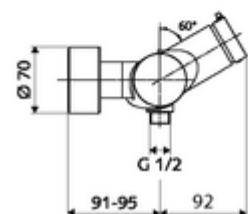

número de artículo: 01 611 06 99

Grifería de ducha adosada VITUS VD-SC-M / u Agua mezclada

Activación manual con proceso de cierre automático. Ajuste sencillo del tiempo de descarga. Conexión de ducha inferior

Consta de

- Mezclador de ducha a la vista con autocierre
  - Botón temporizado SC-M
  - Cartucho temporizado SC II con limitador de agua caliente
  - 2 válvulas antirretorno (EN 1717: EB)
- 2 conexiones en S y embellecedores (de profundidad ajustable)

Características técnicas

- duración: 5 - 30 s ajustable
- Temperatura de funcionamiento máx.: 70 °C (80 °C para desinfección térmica)
- Material: Carcasa Latón de acuerdo a la normativa de agua potable alemana
- Acabado: Cromo
- Conexión: 2x DN 15 G 1/2 RE
- Salida: DN 15 G 1/2 RE (abajo)
- Certificación: PA-IX 38241/IB, Belgaqua
- Clase de ruido: I
- Clase de caudal: B

Datos de suministro

- Peso: 3,76 kg/Unidad
- Unidades de embalaje: 1

Artículos relacionados recomendados

Conjunto de conexión en S con válvula de cierre
Kit de ducha 900
Kit de ducha 680

Artículo No.: 23 775 00 99
Artículo No.: 29 207 06 99 o
Artículo No.: 29 208 06 99 o
Artículo No.: 29 239 00 99 o
Artículo No.: 29 240 00 99 o