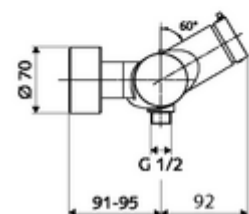

número de artículo: 01 611 06 99

Grifería de ducha adosada VITUS VD-SC-M / u Agua mezclada

Activación manual con proceso de cierre automático. Ajuste sencillo del tiempo de descarga. Conexión de ducha inferior

Consta de

- Mezclador de ducha a la vista con autocierre
  - Botón temporizado SC-M
  - Cartucho temporizado SC II con limitador de agua caliente
  - 2 válvulas antirretorno (EN 1717: EB)
- 2 conexiones en S y embellecedores (de profundidad ajustable)

Características técnicas

- duración: 5 - 30 s ajustable
- Temperatura de funcionamiento máx.: 70 °C (80 °C para desinfección térmica)
- Material: Carcasa Latón de acuerdo a la normativa de agua potable alemana
- Acabado: Cromo
- Conexión: 2x DN 15 G 1/2 RE
- Salida: DN 15 G 1/2 RE (abajo)
- Certificación: PA-IX 38241/IB, Belgaqua
- Clase de ruido: I
- Clase de caudal: B

Datos de suministro

- Peso: 3,76 kg/Unidad
- Unidades de embalaje: 1

Artículos relacionados recomendados

Conjunto de conexión en S con válvula de cierre
Kit de ducha 900
Kit de ducha 680

Artículo No.: 23 775 00 99
Artículo No.: 29 207 06 99 o
Artículo No.: 29 208 06 99 o
Artículo No.: 29 239 00 99 o
Artículo No.: 29 240 00 99 o