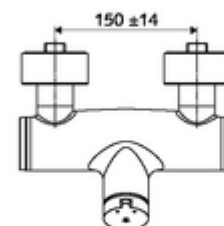

número de artículo: 01 611 06 99

Grifería de ducha adosada VITUS VD-SC-M / u Agua mezclada

Activación manual con proceso de cierre automático. Ajuste sencillo del tiempo de descarga. Conexión de ducha inferior

Consta de

- Mezclador de ducha a la vista con autocierre
  - Botón temporizado SC-M
  - Cartucho temporizado SC II con limitador de agua caliente
  - 2 válvulas antirretorno (EN 1717: EB)
- 2 conexiones en S y embellecedores (de profundidad ajustable)

Características técnicas

- duración: 5 - 30 s ajustable
- Temperatura de funcionamiento máx.: 70 °C (80 °C para desinfección térmica)
- Material: Carcasa Latón de acuerdo a la normativa de agua potable alemana
- Acabado: Cromo
- Conexión: 2x DN 15 G 1/2 RE
- Salida: DN 15 G 1/2 RE (abajo)
- Certificación: PA-IX 38241/IB, Belgaqua
- Clase de ruido: I
- Clase de caudal: B

Datos de suministro

- Peso: 3,76 kg/Unidad
- Unidades de embalaje: 1

Artículos relacionados recomendados

Conjunto de conexión en S con válvula de cierre
Kit de ducha 900
Kit de ducha 680

Artículo No.: 23 775 00 99
Artículo No.: 29 207 06 99 o
Artículo No.: 29 208 06 99 o
Artículo No.: 29 239 00 99 o
Artículo No.: 29 240 00 99 o