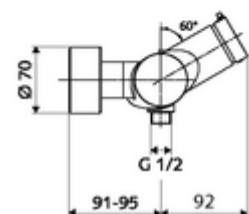

Consta de

- Mezclador de ducha a la vista con autocierre
 - Botón temporizado SC-M
 - Cartucho temporizado SC II con limitador de agua caliente
 - 2 válvulas antirretorno (EN 1717: EB)
- 2 conexiones en S y embellecedores (de profundidad ajustable)

Características técnicas

- duración: 5 - 30 s ajustable
- Temperatura de funcionamiento máx.: 70 °C (80 °C para desinfección térmica)
- Material: Carcasa Latón de acuerdo a la normativa de agua potable alemana
- Acabado: Cromo
- Conexión: 2x DN 15 G 1/2 RE
- Salida: DN 15 G 1/2 RE (abajo)
- Certificación: PA-IX 38241/IB, Belgaqua
- Clase de ruido: I
- Clase de caudal: B

Datos de suministro

- Peso: 3,76 kg/Unidad
- Unidades de embalaje: 1

Artículos relacionados recomendados

Conjunto de conexión en S con válvula de cierre
Kit de ducha 900
Kit de ducha 680

Artículo No.: 23 775 00 99
Artículo No.: 29 207 06 99 o
Artículo No.: 29 208 06 99 o
Artículo No.: 29 239 00 99 o
Artículo No.: 29 240 00 99 o