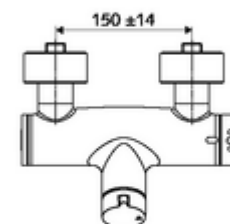

número de artículo: 01 612 06 99

Grifería de ducha adosada VITUS VD- abierta/cerrada-T / u Agua mezclada, termostato ThermoProtect

Accionamiento manual abierto/cerrado. Conexión de ducha inferior

Consta de

- Mezclador de ducha adosado on/ off
 - Botón de accionamiento on/off
 - ThermoProtect termostato según EN 1111, posibilidad de bloquear la temperatura a 38 °C, protección antiescaldamiento en caso de fallo del suministro de agua fría
 - Cartucho cerámico abierto / cerrado
 - 2 válvulas antirretorno (EN 1717: EB)
- 2 conexiones en S y embellecedores (de profundidad ajustable)

Características técnicas

- Temperatura de funcionamiento máx.: 70 °C (80 °C para desinfección térmica)
- Material: Carcasa Latón de acuerdo a la normativa de agua potable alemana
- Acabado: Cromo
- Conexión: 2x DN 15 G 1/2 RE
- Salida: DN 15 G 1/2 RE (abajo)
- Certificación: PA-IX 38240/IB, Belgaqua
- Clase de ruido: I
- Clase de caudal: B

Datos de suministro

- Peso: 4,21 kg/Unidad
- Unidades de embalaje: 1

Artículos relacionados recomendados

Conjunto de conexión en S con válvula de cierre
Kit de ducha 900
Kit de ducha 680

Artículo No.: 23 775 00 99
Artículo No.: 29 207 06 99 o
Artículo No.: 29 208 06 99 o
Artículo No.: 29 239 00 99 o
Artículo No.: 29 240 00 99 o