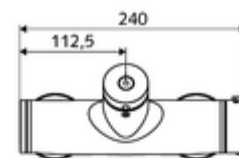

Características técnicas

- duración: 5 - 30 s ajustable
- Temperatura de funcionamiento máx.: 70 °C (80 °C para desinfección térmica)
- Material: Carcasa Latón de acuerdo a la normativa de agua potable alemana
- Acabado: Cromo
- Conexión: 2x DN 15 G 1/2 RE
- Salida: DN 15 G 1/2 RE (abajo)
- Certificación: PA-IX 28574/IB, DVGW, Belgaqua
- Clase de ruido: I
- Clase de caudal: B

Datos de suministro

- Peso: 4,04 kg/Unidad
- Unidades de embalaje: 1

Artículos relacionados recomendados

Conjunto de conexión en S con válvula de cierre
Kit de ducha 900
Kit de ducha 680

Artículo No.: 23 775 00 99
Artículo No.: 29 207 06 99 o
Artículo No.: 29 208 06 99 o
Artículo No.: 29 239 00 99 o
Artículo No.: 29 240 00 99 o