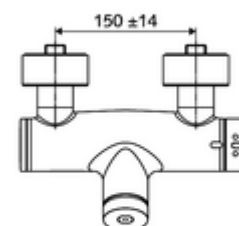

Características técnicas

- duración: 5 - 30 s ajustable
- Temperatura de funcionamiento máx.: 70 °C (80 °C para desinfección térmica)
- Material: Carcasa Latón de acuerdo a la normativa de agua potable alemana
- Acabado: Cromo
- Conexión: 2x DN 15 G 1/2 RE
- Salida: DN 15 G 1/2 RE (abajo)
- Certificación: PA-IX 28574/IB, DVGW, Belgaqua
- Clase de ruido: I
- Clase de caudal: B

Datos de suministro

- Peso: 4,04 kg/Unidad
- Unidades de embalaje: 1

Artículos relacionados recomendados

Conjunto de conexión en S con válvula de cierre
Kit de ducha 900
Kit de ducha 680

Artículo No.: 23 775 00 99
Artículo No.: 29 207 06 99 o
Artículo No.: 29 208 06 99 o
Artículo No.: 29 239 00 99 o
Artículo No.: 29 240 00 99 o