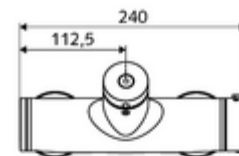

Características técnicas

- duración: 5 - 30 s ajustable
- Temperatura de funcionamiento máx.: 70 °C (80 °C para desinfección térmica)
- Material: Carcasa Latón de acuerdo a la normativa de agua potable alemana
- Acabado: Cromo
- Conexión: 2x DN 15 G 1/2 RE
- Salida: DN 15 G 1/2 RE (abajo)
- Certificación: PA-IX 28574/IB, DVGW, Belgaqua
- Clase de ruido: I
- Clase de caudal: B

Datos de suministro

- Peso: 4,04 kg/Unidad
- Unidades de embalaje: 1

Artículos relacionados recomendados

Conjunto de conexión en S con válvula de cierre
Kit de ducha 900
Kit de ducha 680

Artículo No.: 23 775 00 99
Artículo No.: 29 207 06 99 o
Artículo No.: 29 208 06 99 o
Artículo No.: 29 239 00 99 o
Artículo No.: 29 240 00 99 o