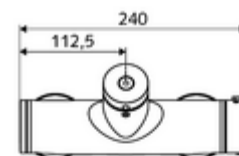

Características técnicas

- duración: 5 - 30 s ajustable
- Temperatura de funcionamiento máx.: 70 °C (80 °C para desinfección térmica)
- Material: Carcasa Latón de acuerdo a la normativa de agua potable alemana
- Acabado: Cromo
- Conexión: 2x DN 15 G 1/2 RE
- Salida: DN 15 G 1/2 RE (abajo)
- Certificación: PA-IX 28574/IB, DVGW, Belgaqua
- Clase de ruido: I
- Clase de caudal: B

Datos de suministro

- Peso: 4,04 kg/Unidad
- Unidades de embalaje: 1

Artículos relacionados recomendados

Conjunto de conexión en S con válvula de cierre
Kit de ducha 900
Kit de ducha 680

Artículo No.: 23 775 00 99
Artículo No.: 29 207 06 99 o
Artículo No.: 29 208 06 99 o
Artículo No.: 29 239 00 99 o
Artículo No.: 29 240 00 99 o