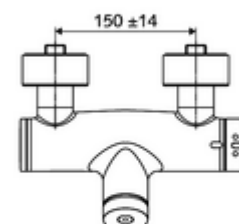

Características técnicas

- duración: 5 - 30 s ajustable
- Temperatura de funcionamiento máx.: 70 °C (80 °C para desinfección térmica)
- Material: Carcasa Latón de acuerdo a la normativa de agua potable alemana
- Acabado: Cromo
- Conexión: 2x DN 15 G 1/2 RE
- Salida: DN 15 G 1/2 RE (abajo)
- Certificación: PA-IX 28574/IB, DVGW, Belgaqua
- Clase de ruido: I
- Clase de caudal: B

Datos de suministro

- Peso: 4,04 kg/Unidad
- Unidades de embalaje: 1

Artículos relacionados recomendados

Conjunto de conexión en S con válvula de cierre
Kit de ducha 900
Kit de ducha 680

Artículo No.: 23 775 00 99
Artículo No.: 29 207 06 99 o
Artículo No.: 29 208 06 99 o
Artículo No.: 29 239 00 99 o
Artículo No.: 29 240 00 99 o