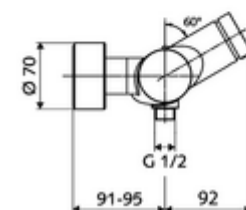

Características técnicas

- duración: 5 - 30 s ajustable
- Temperatura de funcionamiento máx.: 70 °C (80 °C para desinfección térmica)
- Material: Carcasa Latón de acuerdo a la normativa de agua potable alemana
- Acabado: Cromo
- Conexión: 2x DN 15 G 1/2 RE
- Salida: DN 15 G 1/2 RE (abajo)
- Certificación: PA-IX 28574/IB, DVGW, Belgaqua
- Clase de ruido: I
- Clase de caudal: B

Datos de suministro

- Peso: 4,04 kg/Unidad
- Unidades de embalaje: 1

Artículos relacionados recomendados

Conjunto de conexión en S con válvula de cierre
Kit de ducha 900
Kit de ducha 680

Artículo No.: 23 775 00 99
Artículo No.: 29 207 06 99 o
Artículo No.: 29 208 06 99 o
Artículo No.: 29 239 00 99 o
Artículo No.: 29 240 00 99 o