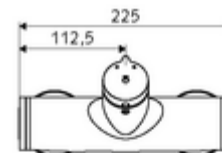

número de artículo: 01 616 06 99

Grifería de ducha adosada VITUS VD-SC-M / u Agua mezclada

Activación manual con proceso de cierre automático. Ajuste sencillo del tiempo de descarga. Conexión de ducha inferior

Consta de

- Mezclador de ducha a la vista con autocierre
  - Botón temporizado SC-M
  - Cartucho temporizado SC II con limitador de agua caliente
  - Válvula (mecánica) para desinfección térmica (según hoja de trabajo DVGW W 551)
  - 2 válvulas antirretorno (EN 1717: EB)
- 2 conexiones en S y embellecedores (de profundidad ajustable)

Características técnicas

- duración: 5 - 30 s ajustable
- Temperatura de funcionamiento máx.: 70 °C (80 °C para desinfección térmica)
- Material: Carcasa Latón de acuerdo a la normativa de agua potable alemana
- Acabado: Cromo
- Conexión: 2x DN 15 G 1/2 RE
- Salida: DN 15 G 1/2 RE (abajo)
- Certificación: PA-IX 38241/IB, Belgaqua
- Clase de ruido: I
- Clase de caudal: B

Datos de suministro

- Peso: 3,80 kg/Unidad
- Unidades de embalaje: 1

Artículos relacionados recomendados

Conjunto de conexión en S con válvula de cierre
Kit de ducha 900
Kit de ducha 680

Artículo No.: 23 775 00 99
Artículo No.: 29 207 06 99 o
Artículo No.: 29 208 06 99 o
Artículo No.: 29 239 00 99 o
Artículo No.: 29 240 00 99 o