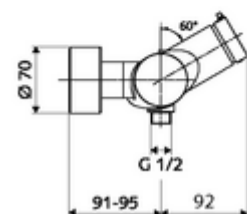

número de artículo: 01 616 06 99

Grifería de ducha adosada VITUS VD-SC-M / u Agua mezclada

Activación manual con proceso de cierre automático. Ajuste sencillo del tiempo de descarga. Conexión de ducha inferior

Consta de

- Mezclador de ducha a la vista con autocierre
  - Botón temporizado SC-M
  - Cartucho temporizado SC II con limitador de agua caliente
  - Válvula (mecánica) para desinfección térmica (según hoja de trabajo DVGW W 551)
  - 2 válvulas antirretorno (EN 1717: EB)
- 2 conexiones en S y embellecedores (de profundidad ajustable)

Características técnicas

- duración: 5 - 30 s ajustable
- Temperatura de funcionamiento máx.: 70 °C (80 °C para desinfección térmica)
- Material: Carcasa Latón de acuerdo a la normativa de agua potable alemana
- Acabado: Cromo
- Conexión: 2x DN 15 G 1/2 RE
- Salida: DN 15 G 1/2 RE (abajo)
- Certificación: PA-IX 38241/IB, Belgaqua
- Clase de ruido: I
- Clase de caudal: B

Datos de suministro

- Peso: 3,80 kg/Unidad
- Unidades de embalaje: 1

Artículos relacionados recomendados

Conjunto de conexión en S con válvula de cierre
Kit de ducha 900
Kit de ducha 680

Artículo No.: 23 775 00 99
Artículo No.: 29 207 06 99 o
Artículo No.: 29 208 06 99 o
Artículo No.: 29 239 00 99 o
Artículo No.: 29 240 00 99 o