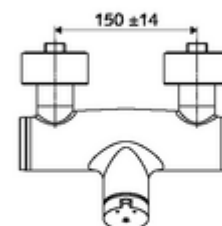

número de artículo: 01 616 06 99

Grifería de ducha adosada VITUS VD-SC-M / u Agua mezclada

Activación manual con proceso de cierre automático. Ajuste sencillo del tiempo de descarga. Conexión de ducha inferior

Consta de

- Mezclador de ducha a la vista con autocierre
  - Botón temporizado SC-M
  - Cartucho temporizado SC II con limitador de agua caliente
  - Válvula (mecánica) para desinfección térmica (según hoja de trabajo DVGW W 551)
  - 2 válvulas antirretorno (EN 1717: EB)
- 2 conexiones en S y embellecedores (de profundidad ajustable)

Características técnicas

- duración: 5 - 30 s ajustable
- Temperatura de funcionamiento máx.: 70 °C (80 °C para desinfección térmica)
- Material: Carcasa Latón de acuerdo a la normativa de agua potable alemana
- Acabado: Cromo
- Conexión: 2x DN 15 G 1/2 RE
- Salida: DN 15 G 1/2 RE (abajo)
- Certificación: PA-IX 38241/IB, Belgaqua
- Clase de ruido: I
- Clase de caudal: B

Datos de suministro

- Peso: 3,80 kg/Unidad
- Unidades de embalaje: 1

Artículos relacionados recomendados

Conjunto de conexión en S con válvula de cierre
Kit de ducha 900
Kit de ducha 680

Artículo No.: 23 775 00 99
Artículo No.: 29 207 06 99 o
Artículo No.: 29 208 06 99 o
Artículo No.: 29 239 00 99 o
Artículo No.: 29 240 00 99 o