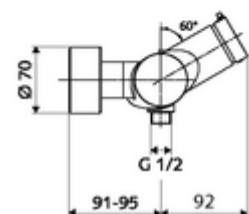

Consta de

- Mezclador de ducha a la vista con autocierre
 - Botón temporizado SC-M
 - Cartucho temporizado SC II con limitador de agua caliente
 - Válvula para realizar la desinfección térmica manual (de acuerdo a DVGW W 551)
 - 2 válvulas antirretorno (EN 1717: EB)
- 2 conexiones en S y embellecedores (de profundidad ajustable)

Características técnicas

- duración: 5 - 30 s ajustable
- Temperatura de funcionamiento máx.: 70 °C (80 °C para desinfección térmica)
- Material: Carcasa Latón de acuerdo a la normativa de agua potable alemana
- Acabado: Cromo
- Conexión: 2x DN 15 G 1/2 RE
- Salida: DN 15 G 1/2 RE (abajo)
- Certificación: PA-IX 38241/IB, Belgaqua
- Clase de ruido: I
- Clase de caudal: B

Datos de suministro

- Peso: 3,80 kg/Unidad
- Unidades de embalaje: 1

Artículos relacionados recomendados

Conjunto de conexión en S con válvula de cierre
Kit de ducha 900
Kit de ducha 680

Artículo No.: 23 775 00 99
Artículo No.: 29 207 06 99 o
Artículo No.: 29 208 06 99 o
Artículo No.: 29 239 00 99 o
Artículo No.: 29 240 00 99 o