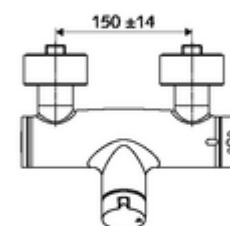

número de artículo: 01 617 06 99

Grifería de ducha adosada VITUS VD- abierta/cerrada-T / u Agua mezclada, termostato ThermoProtect

Accionamiento manual abierto/cerrado. Conexión de ducha inferior

Consta de

Características técnicas

- Temperatura de funcionamiento máx.: 70 °C (80 °C para desinfección térmica)
- Material: Carcasa Latón de acuerdo a la normativa de agua potable alemana
- Acabado: Cromo
- Conexión: 2x DN 15 G 1/2 RE
- Salida: DN 15 G 1/2 RE (abajo)
- Certificación: PA-IX 38240/IB, Belgaqua
- Clase de ruido: I
- Clase de caudal: B

Datos de suministro

- Peso: 4,22 kg/Unidad
- Unidades de embalaje: 1

Artículos relacionados recomendados

Conjunto de conexión en S con válvula de cierre
Kit de ducha 900
Kit de ducha 680

Artículo No.: 23 775 00 99
Artículo No.: 29 207 06 99 o
Artículo No.: 29 208 06 99 o
Artículo No.: 29 239 00 99 o
Artículo No.: 29 240 00 99 o