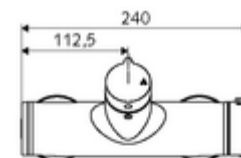

Características técnicas

- Temperatura de funcionamiento máx.: 70 °C (80 °C para desinfección térmica)
- Material: Carcasa Latón de acuerdo a la normativa de agua potable alemana
- Acabado: Cromo
- Conexión: 2x DN 15 G 1/2 RE
- Salida: DN 15 G 1/2 RE (abajo)
- Certificación: PA-IX 38240/IB, Belgaqua
- Clase de ruido: I
- Clase de caudal: B

Datos de suministro

- Peso: 4,22 kg/Unidad
- Unidades de embalaje: 1

Artículos relacionados recomendados

Conjunto de conexión en S con válvula de cierre
Kit de ducha 900
Kit de ducha 680

Artículo No.: 23 775 00 99
Artículo No.: 29 207 06 99 o
Artículo No.: 29 208 06 99 o
Artículo No.: 29 239 00 99 o
Artículo No.: 29 240 00 99 o