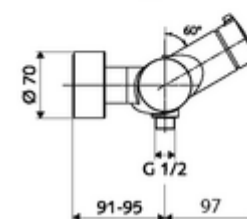

número de artículo: 01 617 06 99

Grifería de ducha adosada VITUS VD- abierta/cerrada-T / u Agua mezclada, termostato ThermoProtect

Accionamiento manual abierto/cerrado. Conexión de ducha inferior

Consta de

Características técnicas

- Temperatura de funcionamiento máx.: 70 °C (80 °C para desinfección térmica)
- Material: Carcasa Latón de acuerdo a la normativa de agua potable alemana
- Acabado: Cromo
- Conexión: 2x DN 15 G 1/2 RE
- Salida: DN 15 G 1/2 RE (abajo)
- Certificación: PA-IX 38240/IB, Belgaqua
- Clase de ruido: I
- Clase de caudal: B

Datos de suministro

- Peso: 4,22 kg/Unidad
- Unidades de embalaje: 1

Artículos relacionados recomendados

Conjunto de conexión en S con válvula de cierre
Kit de ducha 900
Kit de ducha 680

Artículo No.: 23 775 00 99
Artículo No.: 29 207 06 99 o
Artículo No.: 29 208 06 99 o
Artículo No.: 29 239 00 99 o
Artículo No.: 29 240 00 99 o