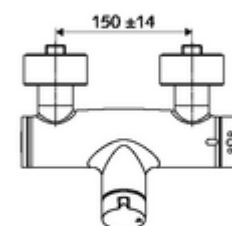

número de artículo: 01 617 06 99

Grifería de ducha adosada VITUS VD- abierta/cerrada-T / u Agua mezclada, termostato ThermoProtect

Accionamiento manual abierto/cerrado. Conexión de ducha inferior

Consta de

Características técnicas

- Temperatura de funcionamiento máx.: 70 °C (80 °C para desinfección térmica)
- Material: Carcasa Latón de acuerdo a la normativa de agua potable alemana
- Acabado: Cromo
- Conexión: 2x DN 15 G 1/2 RE
- Salida: DN 15 G 1/2 RE (abajo)
- Certificación: PA-IX 38240/IB, Belgaqua
- Clase de ruido: I
- Clase de caudal: B

Datos de suministro

- Peso: 4,22 kg/Unidad
- Unidades de embalaje: 1

Artículos relacionados recomendados

Conjunto de conexión en S con válvula de cierre
Kit de ducha 900
Kit de ducha 680

Artículo No.: 23 775 00 99
Artículo No.: 29 207 06 99 o
Artículo No.: 29 208 06 99 o
Artículo No.: 29 239 00 99 o
Artículo No.: 29 240 00 99 o