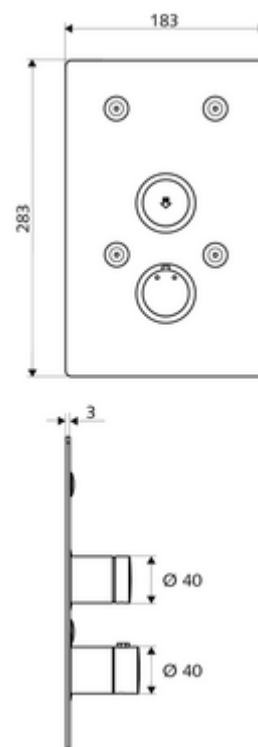

Datos de suministro

- Peso: 1,78 kg/Unidad
- Unidades de embalaje: 1

Artículos relacionados necesarios

Masterbox empotrada WBD-SC-T

Artículo No.: 01 800 00 99

Artículos relacionados recomendados

Mando termostática EasyGrip

Artículo No.: 29 192 06 99

Cabezal de ducha COMFORT Flex

Artículo No.: 01 821 06 99 o

Cabezal de ducha aireador reductor

Artículo No.: 01 814 06 99 o

Codo de conexión de pared PURIS

Artículo No.: 06 469 06 99 o

Codo de conexión de pared

Artículo No.: 06 463 06 99 o

Para la desinfección térmica manual

Válvula solenoide para desinfección térmica

Artículo No.: 01 875 00 99

Interruptor de llave para desinfección térmica

Artículo No.: 01 538 00 99

Transformador empotrado 12 VDC, 100 - 240 VAC, 50 - 60 Hz

Artículo No.: 01 566 00 99 o

Transformador 12 VDC, 100 - 240 VAC, 50 - 60 Hz

Artículo No.: 01 490 00 99 o

Caja de conexiones eléctricas 12 VDC, 100 - 240 VAC, 50 - 60 Hz

Artículo No.: 01 537 00 99 o

En caso de instalación demasiado profunda de la Masterbox

Juego de extensión D-SC-T 25 mm

Artículo No.: 01 859 06 99 o

Juego de extensión D-SC-T 50 mm

Artículo No.: 01 863 06 99 o