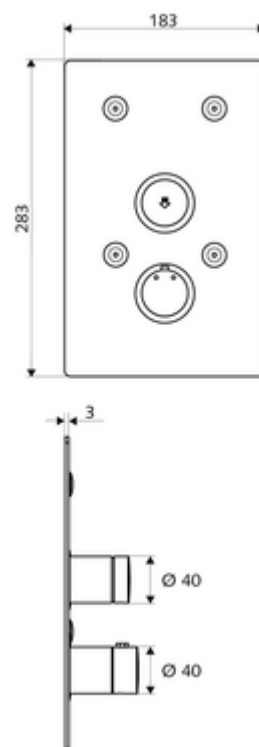

Datos de suministro

- Peso: 1,78 kg/Unidad
- Unidades de embalaje: 1

Artículos relacionados necesarios

Masterbox empotrada WBD-SC-T

Artículo No.: 01 800 00 99

Artículos relacionados recomendados

Mando termostática EasyGrip

Artículo No.: 29 192 06 99

Cabezal de ducha COMFORT Flex

Artículo No.: 01 821 06 99 o

Cabezal de ducha aireador reductor

Artículo No.: 01 814 06 99 o

Para la desinfección térmica manual

Válvula solenoide para desinfección térmica

Artículo No.: 01 875 00 99

Interruptor de llave para desinfección térmica

Artículo No.: 01 538 00 99

Transformador empotrado 12 VDC, 100 - 240 VAC, 50 - 60 Hz

Artículo No.: 01 566 00 99 o

Transformador 12 VDC, 100 - 240 VAC, 50 - 60 Hz

Artículo No.: 01 490 00 99 o

Caja de conexiones eléctricas 12 VDC, 100 - 240 VAC, 50 - 60 Hz

Artículo No.: 01 537 00 99 o

En caso de instalación demasiado profunda de la Masterbox

Juego de extensión D-SC-T 25 mm

Artículo No.: 01 859 06 99 o

Juego de extensión D-SC-T 50 mm

Artículo No.: 01 863 06 99 o