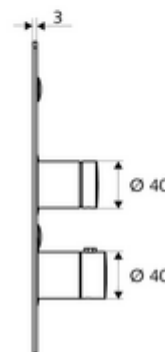

Datos de suministro

- Peso: 1,78 kg/Unidad
- Unidades de embalaje: 1

Artículos relacionados necesarios

Masterbox empotrada WBD-SC-T

Artículo No.: 01 800 00 99

Artículos relacionados recomendados

Mando termostática EasyGrip

Artículo No.: 29 192 06 99

Cabezal de ducha COMFORT Flex

Artículo No.: 01 821 06 99 o

Cabezal de ducha aireador reductor

Artículo No.: 01 814 06 99 o

Codo de conexión de pared PURIS

Artículo No.: 06 469 06 99 o

Codo de conexión de pared

Artículo No.: 06 463 06 99 o

Para la desinfección térmica manual

Válvula solenoide para desinfección térmica

Artículo No.: 01 875 00 99

Interruptor de llave para desinfección térmica

Artículo No.: 01 538 00 99

Transformador empotrado 12 VDC, 100 - 240 VAC, 50 - 60 Hz

Artículo No.: 01 566 00 99 o

Transformador 12 VDC, 100 - 240 VAC, 50 - 60 Hz

Artículo No.: 01 490 00 99 o

Caja de conexiones eléctricas 12 VDC, 100 - 240 VAC, 50 - 60 Hz

Artículo No.: 01 537 00 99 o

En caso de instalación demasiado profunda de la Masterbox

Juego de extensión D-SC-T 25 mm

Artículo No.: 01 859 06 99 o

Juego de extensión D-SC-T 50 mm

Artículo No.: 01 863 06 99 o