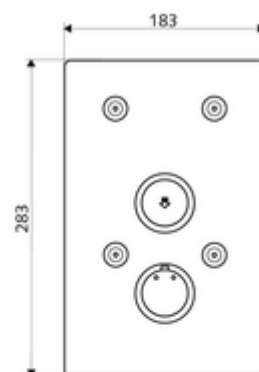

Datos de suministro

- Peso: 1,78 kg/Unidad
- Unidades de embalaje: 1

Artículos relacionados necesarios

Masterbox empotrada WBD-SC-T

Artículo No.: 01 800 00 99

Artículos relacionados recomendados

Mando termostática EasyGrip

Artículo No.: 29 192 06 99

Cabezal de ducha COMFORT Flex

Artículo No.: 01 821 06 99 o

Cabezal de ducha aireador reductor

Artículo No.: 01 814 06 99 o

Codo de conexión de pared PURIS

Artículo No.: 06 469 06 99 o

Codo de conexión de pared

Artículo No.: 06 463 06 99 o

Para la desinfección térmica manual

Válvula solenoide para desinfección térmica

Artículo No.: 01 875 00 99

Interruptor de llave para desinfección térmica

Artículo No.: 01 538 00 99

Transformador empotrado 12 VDC, 100 - 240 VAC, 50 - 60 Hz

Artículo No.: 01 566 00 99 o

Transformador 12 VDC, 100 - 240 VAC, 50 - 60 Hz

Artículo No.: 01 490 00 99 o

Caja de conexiones eléctricas 12 VDC, 100 - 240 VAC, 50 - 60 Hz

Artículo No.: 01 537 00 99 o

En caso de instalación demasiado profunda de la Masterbox

Juego de extensión D-SC-T 25 mm

Artículo No.: 01 859 06 99 o

Juego de extensión D-SC-T 50 mm

Artículo No.: 01 863 06 99 o