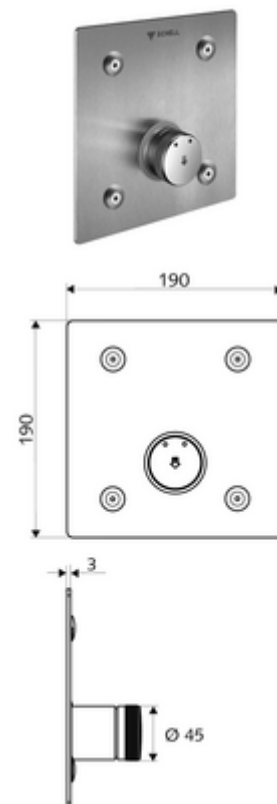

número de artículo: 01 902 28 99

Ducha empotrada LINUS BASIC D-SC-M Agua mezclada

Para Masterbox empotrada WBD-SC-M. Activación manual con proceso de cierre automático.

Consta de

- Placa frontal
  - Botón temporizado SC-M con casquillo de pulsación
- Material de instalación

Características técnicas

- Material: Funcionamiento Latón; Placa frontal Acero inoxidable
- Acabado: Funcionamiento Cromo; Placa frontal Acero inoxidable cepillado
- Medidas del panel frontal: a 190 mm x a 190 mm x p 3 mm

Datos de suministro

- Peso: 1,40 kg/Unidad
- Unidades de embalaje: 1

Artículos relacionados necesarios

Masterbox empotrada WBD-SC-M   Artículo No.: 01 867 00 99

Artículos relacionados recomendados

Cabezal de ducha COMFORT Flex	Artículo No.: 01 821 06 99	o
Cabezal de ducha aireador reductor	Artículo No.: 01 814 06 99	o
Codo de conexión de pared PURIS	Artículo No.: 06 469 06 99	o
Codo de conexión de pared	Artículo No.: 06 463 06 99	o
<u>En caso de instalación demasiado profunda de la Masterbox</u>		
Cartucho prolongación D-SC-M	Artículo No.: 29 648 06 99	o
Cartucho prolongación D-SC-M	Artículo No.: 29 649 06 99	o