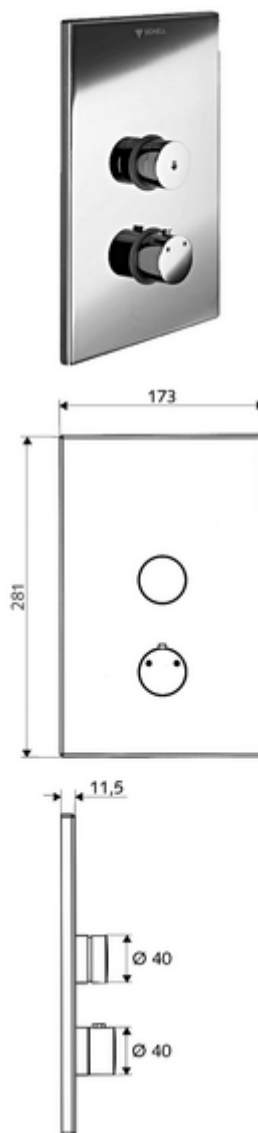

número de artículo: 01 809 06 99

Ducha empotrada LINUS D-SC-T

Agua mezclada, termostato ThermoProtect

Para Masterbox empotrada WBD-SC-T. Activación manual con proceso de cierre automático.

Consta de

- Placa frontal
 - Botón de accionamiento para termostato con casquillo de pulsación, posibilidad de bloquear la temperatura a 38 °C
 - Botón temporizado SC-V con casquillo de pulsación
- Bastidor de montaje
- Material de instalación

Características técnicas

- Material: Funcionamiento Latón; Placa frontal Latón
- Acabado: Funcionamiento Cromo; Placa frontal Cromo
- Medidas del panel frontal: a 173 mm x a 281 mm x p 11,5 mm

Datos de suministro

- Peso: 1,96 kg/Unidad
- Unidades de embalaje: 1

Artículos relacionados necesarios

Masterbox empotrada WBD-SC-T Artículo No.: 01 800 00 99

Artículos relacionados recomendados

Mando termostática EasyGrip Artículo No.: 29 192 06 99
 Cabezal de ducha COMFORT Flex Artículo No.: 01 821 06 99 o
 Cabezal de ducha aireador reductor Artículo No.: 01 814 06 99 o
 Codo de conexión de pared PURIS Artículo No.: 06 469 06 99 o
 Codo de conexión de pared Artículo No.: 06 463 06 99 o