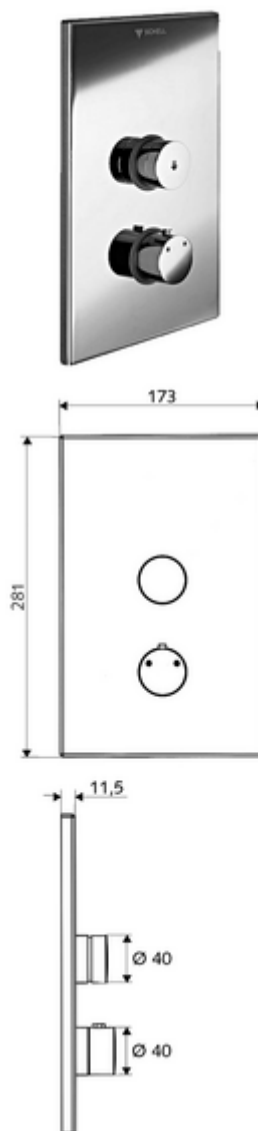

número de artículo: 01 809 06 99

Ducha empotrada LINUS D-SC-T

Agua mezclada, termostato ThermoProtect

Para Masterbox empotrada WBD-SC-T. Activación manual con proceso de cierre automático.

Consta de

- Placa frontal
  - Botón de accionamiento para termostato con casquillo de pulsación, posibilidad de bloquear la temperatura a 38 °C
  - Botón temporizado SC-V con casquillo de pulsación
- Bastidor de montaje
- Material de instalación

Características técnicas

- Material: Funcionamiento Latón; Placa frontal Latón
- Acabado: Funcionamiento Cromo; Placa frontal Cromo
- Medidas del panel frontal: a 173 mm x a 281 mm x p 11,5 mm

Datos de suministro

- Peso: 1,96 kg/Unidad
- Unidades de embalaje: 1

Artículos relacionados necesarios

Masterbox empotrada WBD-SC-T

Artículo No.: 01 800 00 99

Artículos relacionados recomendados

Mando termostática EasyGrip

Artículo No.: 29 192 06 99

Cabezal de ducha COMFORT Flex

Artículo No.: 01 821 06 99 o

Cabezal de ducha aireador reductor

Artículo No.: 01 814 06 99 o

Codo de conexión de pared PURIS

Artículo No.: 06 469 06 99 o

Codo de conexión de pared

Artículo No.: 06 463 06 99 o

Para la desinfección térmica manual

Válvula solenoide para desinfección térmica

Artículo No.: 01 875 00 99

Interruptor de llave para desinfección térmica

Artículo No.: 01 538 00 99

Transformador empotrado 12 VDC, 100 - 240 VAC, 50 - 60 Hz

Artículo No.: 01 566 00 99 o

Transformador 12 VDC, 100 - 240 VAC, 50 - 60 Hz

Artículo No.: 01 490 00 99 o

Caja de conexiones eléctricas 12 VDC, 100 - 240 VAC, 50 - 60 Hz

Artículo No.: 01 537 00 99 o

En caso de instalación demasiado profunda de la Masterbox

Juego de extensión D-SC-T 25 mm

Artículo No.: 01 859 06 99 o

Juego de extensión D-SC-T 50 mm

Artículo No.: 01 863 06 99 o