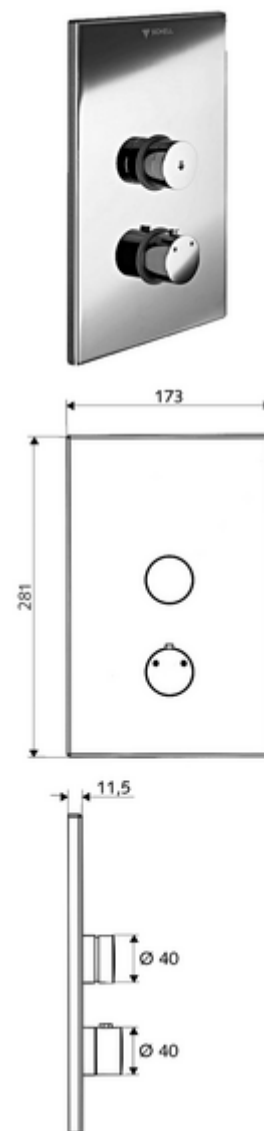

número de artículo: 01 809 28 99

Ducha empotrada LINUS D-SC-T

Agua mezclada, termostato ThermoProtect

Para Masterbox empotrada WBD-SC-T. Activación manual con proceso de cierre automático.

Consta de

- Placa frontal
 - Botón de accionamiento para termostato con casquillo de pulsación, posibilidad de bloquear la temperatura a 38 °C
 - Botón temporizado SC-V con casquillo de pulsación
- Bastidor de montaje
- Material de instalación

Características técnicas

- Material: Funcionamiento Latón; Placa frontal Acero inoxidable
- Acabado: Funcionamiento Cromo; Placa frontal Acero inoxidable cepillado
- Medidas del panel frontal: a 173 mm x a 281 mm x p 11,5 mm

Datos de suministro

- Peso: 1,96 kg/Unidad
- Unidades de embalaje: 1

Artículos relacionados necesarios

Masterbox empotrada WBD-SC-T

Artículo No.: 01 800 00 99

Artículos relacionados recomendados

Mando termostática EasyGrip

Artículo No.: 29 192 06 99

Cabezal de ducha COMFORT Flex

Artículo No.: 01 821 06 99 o

Cabezal de ducha aireador reductor

Artículo No.: 01 814 06 99 o

Codo de conexión de pared PURIS

Artículo No.: 06 469 06 99 o