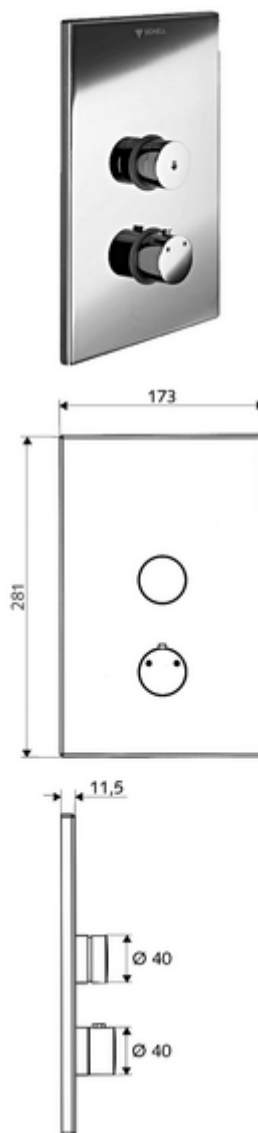

número de artículo: 01 809 28 99

Ducha empotrada LINUS D-SC-T

Agua mezclada, termostato ThermoProtect

Para Masterbox empotrada WBD-SC-T. Activación manual con proceso de cierre automático.

Consta de

- Placa frontal
 - Botón de accionamiento para termostato con casquillo de pulsación, posibilidad de bloquear la temperatura a 38 °C
 - Botón temporizado SC-V con casquillo de pulsación
- Bastidor de montaje
- Material de instalación

Características técnicas

- Material: Funcionamiento Latón; Placa frontal Acero inoxidable
- Acabado: Funcionamiento Cromo; Placa frontal Acero inoxidable cepillado
- Medidas del panel frontal: a 173 mm x a 281 mm x p 11,5 mm

Datos de suministro

- Peso: 1,96 kg/Unidad
- Unidades de embalaje: 1

Artículos relacionados necesarios

Masterbox empotrada WBD-SC-T Artículo No.: 01 800 00 99

Artículos relacionados recomendados

Mando termostática EasyGrip Artículo No.: 29 192 06 99
 Cabezal de ducha COMFORT Flex Artículo No.: 01 821 06 99 o
 Cabezal de ducha aireador reductor Artículo No.: 01 814 06 99 o
 Codo de conexión de pared PURIS Artículo No.: 06 469 06 99 o
 Codo de conexión de pared Artículo No.: 06 463 06 99 o