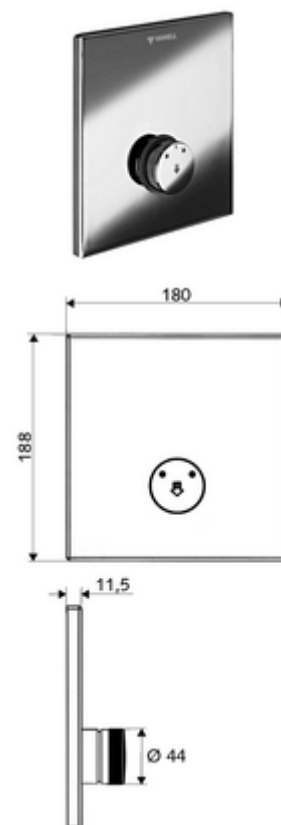

número de artículo: 01 832 06 99

Ducha empotrada LINUS D-SC-M Agua mezclada

Para Masterbox empotrada WBD-SC-M. Activación manual con proceso de cierre automático.

Consta de

- Placa frontal
  - Botón temporizado SC-M con casquillo de pulsación
- Bastidor de montaje
- Material de instalación

Características técnicas

- Material: Funcionamiento Latón; Placa frontal Latón
- Acabado: Funcionamiento Cromo; Placa frontal Cromo
- Medidas del panel frontal: a 180 mm x a 188 mm x p 11,5 mm

Datos de suministro

- Peso: 1,22 kg/Unidad
- Unidades de embalaje: 1

Artículos relacionados necesarios

Masterbox empotrada WBD-SC-M   Artículo No.: 01 867 00 99

Artículos relacionados recomendados

Cabezal de ducha COMFORT Flex	Artículo No.: 01 821 06 99	o
Cabezal de ducha aireador reductor	Artículo No.: 01 814 06 99	o
Codo de conexión de pared PURIS	Artículo No.: 06 469 06 99	o
Codo de conexión de pared	Artículo No.: 06 463 06 99	o
<u>En caso de instalación demasiado profunda de la Masterbox</u>		
Cartucho prolongación D-SC-M	Artículo No.: 29 648 06 99	o
Cartucho prolongación D-SC-M	Artículo No.: 29 649 06 99	o