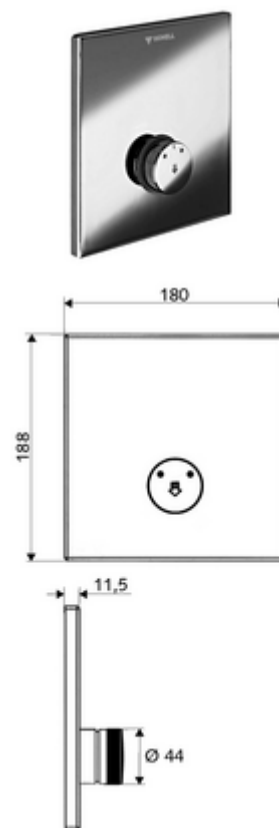

número de artículo: 01 832 06 99

Ducha empotrada LINUS D-SC-M Agua mezclada

Para Masterbox empotrada WBD-SC-M. Activación manual con proceso de cierre automático.

Consta de

- Placa frontal
  - Botón temporizado SC-M con casquillo de pulsación
- Bastidor de montaje
- Material de instalación

Características técnicas

- Material: Funcionamiento Latón; Placa frontal Latón
- Acabado: Funcionamiento Cromo; Placa frontal Cromo
- Medidas del panel frontal: a 180 mm x a 188 mm x p 11,5 mm

Datos de suministro

- Peso: 1,22 kg/Unidad
- Unidades de embalaje: 1

Artículos relacionados necesarios

Masterbox empotrada WBD-SC-M   Artículo No.: 01 867 00 99

Artículos relacionados recomendados

Cabezal de ducha COMFORT Flex	Artículo No.: 01 821 06 99	o
Cabezal de ducha aireador reductor	Artículo No.: 01 814 06 99	o
Codo de conexión de pared PURIS	Artículo No.: 06 469 06 99	o
Codo de conexión de pared	Artículo No.: 06 463 06 99	o
<u>En caso de instalación demasiado profunda de la Masterbox</u>		
Cartucho prolongación D-SC-M	Artículo No.: 29 648 06 99	o
Cartucho prolongación D-SC-M	Artículo No.: 29 649 06 99	o