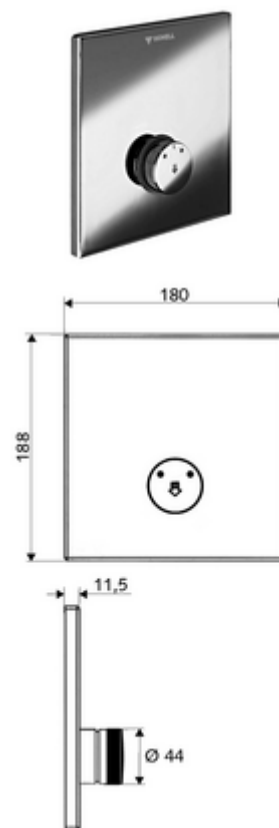

número de artículo: 01 832 06 99

Ducha empotrada LINUS D-SC-M Agua mezclada

Para Masterbox empotrada WBD-SC-M. Activación manual con proceso de cierre automático.

Consta de

- Placa frontal
 - Botón temporizado SC-M con casquillo de pulsación
- Bastidor de montaje
- Material de instalación

Características técnicas

- Material: Funcionamiento Latón; Placa frontal Latón
- Acabado: Funcionamiento Cromo; Placa frontal Cromo
- Medidas del panel frontal: a 180 mm x a 188 mm x p 11,5 mm

Datos de suministro

- Peso: 1,22 kg/Unidad
- Unidades de embalaje: 1

Artículos relacionados necesarios

Masterbox empotrada WBD-SC-M Artículo No.: 01 867 00 99

Artículos relacionados recomendados

Cabezal de ducha COMFORT Flex Artículo No.: 01 821 06 99 o