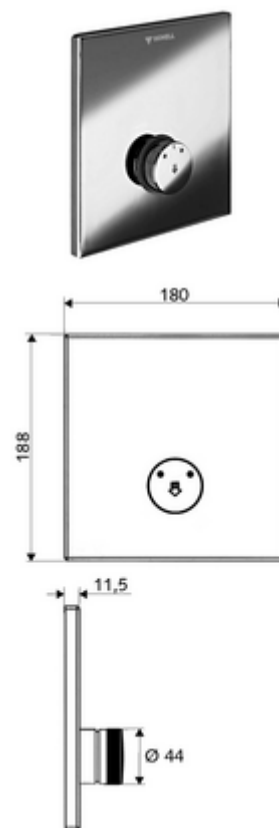

número de artículo: 01 832 28 99

Ducha empotrada LINUS D-SC-M Agua mezclada

Para Masterbox empotrada WBD-SC-M. Activación manual con proceso de cierre automático.

Consta de

- Placa frontal
 - Botón temporizado SC-M con casquillo de pulsación
- Bastidor de montaje
- Material de instalación

Características técnicas

- Material: Funcionamiento Latón; Placa frontal Acero inoxidable
- Acabado: Funcionamiento Cromo; Placa frontal Acero inoxidable cepillado
- Medidas del panel frontal: a 180 mm x a 188 mm x p 11,5 mm

Datos de suministro

- Peso: 1,24 kg/Unidad
- Unidades de embalaje: 1

Artículos relacionados necesarios

Masterbox empotrada WBD-SC-M Artículo No.: 01 867 00 99

Artículos relacionados recomendados

Cabezal de ducha COMFORT Flex Artículo No.: 01 821 06 99 o