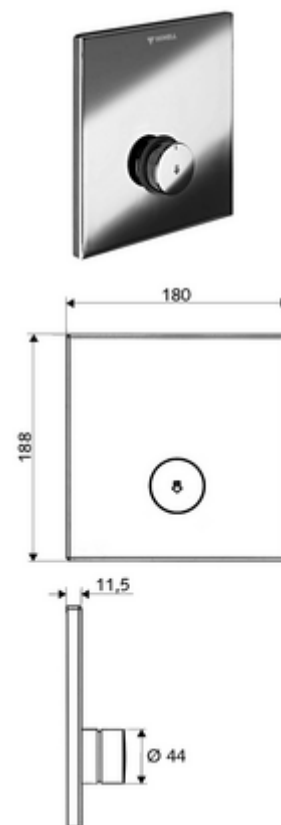

número de artículo: 01 833 06 99

Ducha empotrada LINUS D-SC-V Agua premezclada

Para Masterbox empotrada WBD-SC-V. Activación manual con proceso de cierre automático.

Consta de

- Placa frontal
 - Botón temporizado SC-V con casquillo de pulsación
- Bastidor de montaje
- Material de instalación

Características técnicas

- Material: Funcionamiento Latón; Placa frontal Latón
- Acabado: Funcionamiento Cromo; Placa frontal Cromo
- Medidas del panel frontal: a 180 mm x a 188 mm x p 11,5 mm

Datos de suministro

- Peso: 1,40 kg/Unidad
- Unidades de embalaje: 1

Artículos relacionados necesarios

Masterbox empotrada WBD-SC-V

Artículo No.: 01 827 00 99

Artículos relacionados recomendados

Cabezal de ducha COMFORT Flex	Artículo No.: 01 821 06 99	o
Cabezal de ducha aireador reductor	Artículo No.: 01 814 06 99	o
Codo de conexión de pared PURIS	Artículo No.: 06 469 06 99	o
Codo de conexión de pared	Artículo No.: 06 463 06 99	o
<u>En caso de instalación demasiado profunda de la Masterbox</u>		
Juego de extensión D-SC-V / W-SC-V 25 mm	Artículo No.: 01 872 06 99	o
Juego de extensión D-SC-V / W-SC-V 50 mm	Artículo No.: 01 873 06 99	o