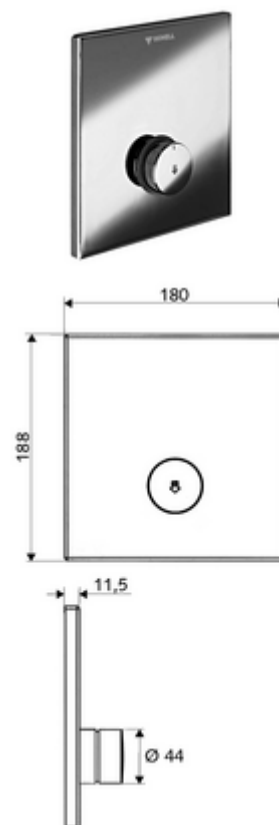

número de artículo: 01 833 28 99

Ducha empotrada LINUS D-SC-V Agua premezclada

Para Masterbox empotrada WBD-SC-V. Activación manual con proceso de cierre automático.

Consta de

- Placa frontal
 - Botón temporizado SC-V con casquillo de pulsación
- Bastidor de montaje
- Material de instalación

Características técnicas

- Material: Funcionamiento Latón; Placa frontal Acero inoxidable
- Acabado: Funcionamiento Cromo; Placa frontal Acero inoxidable cepillado
- Medidas del panel frontal: a 180 mm x a 188 mm x p 11,5 mm

Datos de suministro

- Peso: 1,44 kg/Unidad
- Unidades de embalaje: 1

Artículos relacionados necesarios

Masterbox empotrada WBD-SC-V

Artículo No.: 01 827 00 99

Artículos relacionados recomendados

Cabezal de ducha COMFORT Flex Artículo No.: 01 821 06 99 o