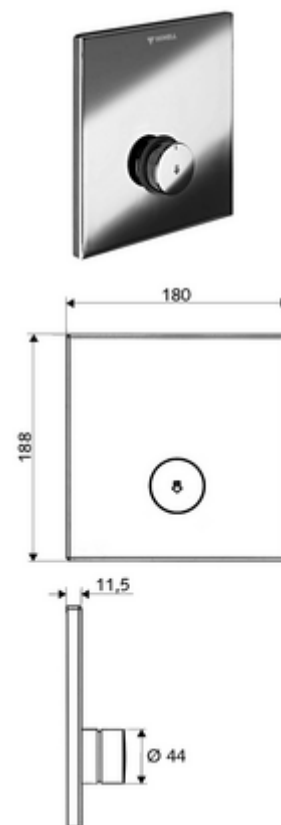

número de artículo: 01 833 28 99

Ducha empotrada LINUS D-SC-V Agua premezclada

Para Masterbox empotrada WBD-SC-V. Activación manual con proceso de cierre automático.

Consta de

- Placa frontal
 - Botón temporizado SC-V con casquillo de pulsación
- Bastidor de montaje
- Material de instalación

Características técnicas

- Material: Funcionamiento Latón; Placa frontal Acero inoxidable
- Acabado: Funcionamiento Cromo; Placa frontal Acero inoxidable cepillado
- Medidas del panel frontal: a 180 mm x a 188 mm x p 11,5 mm

Datos de suministro

- Peso: 1,44 kg/Unidad
- Unidades de embalaje: 1

Artículos relacionados necesarios

Masterbox empotrada WBD-SC-V

Artículo No.: 01 827 00 99

Artículos relacionados recomendados

Cabezal de ducha COMFORT Flex	Artículo No.: 01 821 06 99	o
Cabezal de ducha aireador reductor	Artículo No.: 01 814 06 99	o
Codo de conexión de pared PURIS	Artículo No.: 06 469 06 99	o
Codo de conexión de pared	Artículo No.: 06 463 06 99	o
<u>En caso de instalación demasiado profunda de la Masterbox</u>		
Juego de extensión D-SC-V / W-SC-V 25 mm	Artículo No.: 01 872 06 99	o
Juego de extensión D-SC-V / W-SC-V 50 mm	Artículo No.: 01 873 06 99	o