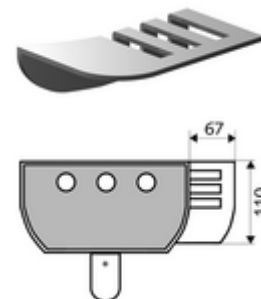

número de artículo: 00 809 08 99

Jabonera para panel de ducha LINUS

Jabonera para todos los paneles de ducha SCHELL LINUS (de aluminio), para el montaje a posteriori.

Consta de

- Material de instalación
- Jabonera

Características técnicas

- Material: Aluminio
- Acabado: Aluminio anodizado

Datos de suministro

- Peso: 0,19 kg/Unidad
- Unidades de embalaje: 1