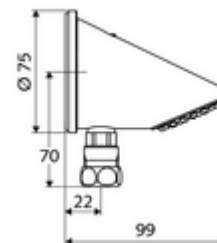

número de artículo: 01 846 06 99

Cabezal de ducha adosado COMFORT

Cabezal de ducha a prueba de vandalismo con chorro suave y boquillas anticaída.
Cabezal de ducha adosado, conexión inferior

Consta de

- Cabezal de ducha
- Racor de compresión
- Material de instalación para el montaje mural

Características técnicas

- Caudal: máx. 9 l/min independiente de la presión
- Acabado: Cromo
- Neigungswinkel: 23 °
- Conexión: Ø 15 (DN 15 G 1/2 RE)

Datos de suministro

- Peso: 1,04 kg/Unidad
- Unidades de embalaje: 1