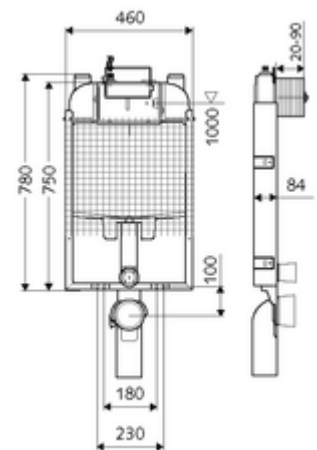

Bastidor de inodoro MONTUS

Módulo de inodoro con cisterna empotrada de 8 cm. Para ampliaciones, subestructuras y conversiones en trabajos de albañilería. Para inodoros suspendidos con una dimensión de instalación de 180 o 230 mm. Bastidor de acero en forma de U con revestimiento de zinc, no autoportante. Ahorro de agua mediante la descarga doble y el proceso de llenado retardado (ahorra aprox. 0,5 l por descarga).

Consta de

- Módulo de inodoro
  - Cisterna de inodoro empotrada 8 cm, funcionamiento frontal
  - Llave de escuadra con función reguladora G 1/2 RE, clase de ruido I
  - Tubo de descarga Ø 45 mm, con enchufe de conexión
- Reductor Ø 90 / 110 mm
- Juego de conexión para inodoro (entrada Ø 45 mm, desagüe Ø 90 / 110 mm)
- Codo de desagüe PP Ø 90 / 90 mm, con enchufe de conexión
- Material de instalación para el montaje de inodoro (pernos de fijación M 12 x 200 mm, flexos de protección, casquillos con cuello de plástico, tuercas, arandelas planas, tapas de cubierta)
- Malla para facilitar su instalación
- Material de instalación para el montaje mural

Características técnicas

- Material: Bastidor Acero
- Acabado: Bastidor Galvanizado
- Dimensiones: A 46 cm x A 78 cm
- Conexión de desagüe: Ø 90 / 110 mm
- Conexión de tubo de descarga: Ø 45 mm
- Conexión de agua: DN 15 R 1/2 RE (arriba)
- Salida de aguas residuales: Ø 90 / 110 mm
- Certificación: SASO

Datos de suministro

- Peso: 6,90 kg/Unidad
- Unidades de embalaje: 1

Artículos relacionados necesarios

Aislamiento acústico para inodoro

Artículo No.: 03 001 00 99

Para la activación mecánica

Escudo pulsador para inodoro MONTUS CIRCUM

Artículo No.: 03 119 15 99

Escudo pulsador para inodoro MONTUS CIRCUM

Artículo No.: 03 119 64 99

Escudo pulsador para inodoro MONTUS CIRCUM

Artículo No.: 03 119 06 99

Escudo pulsador para inodoro MONTUS BOARD

Artículo No.: 03 120 06 99

Escudo pulsador para inodoro MONTUS BOARD

Artículo No.: 03 120 15 99

Escudo pulsador para inodoro MONTUS BOARD

Artículo No.: 03 120 64 99

Escudo pulsador para inodoro MONTUS TOWER

Artículo No.: 03 121 64 99

Escudo pulsador para inodoro MONTUS TOWER

Artículo No.: 03 121 15 99

Escudo pulsador para inodoro MONTUS TOWER

Artículo No.: 03 121 06 99

Escudo pulsador para inodoro MONTUS KONKAV

Artículo No.: 03 122 06 99

Escudo pulsador para inodoro MONTUS KONKAV

Artículo No.: 03 122 64 99

Escudo pulsador para inodoro MONTUS KONKAV

Artículo No.: 03 122 15 99