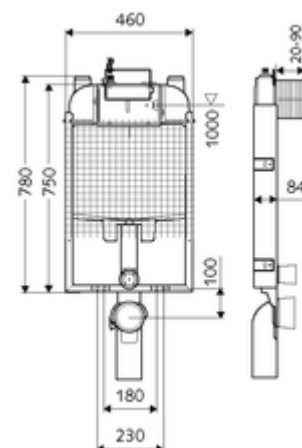

Bastidor de inodoro MONTUS

Módulo de inodoro con cisterna empotrada de 8 cm. Para ampliaciones, subestructuras y conversiones en trabajos de albañilería. Para inodoros suspendidos con una dimensión de instalación de 180 o 230 mm. Bastidor de acero en forma de U con revestimiento de zinc, no autoportante. Ahorro de agua mediante la descarga doble y el proceso de llenado retardado (ahorra aprox. 0,5 l por descarga).

Consta de

- Módulo de inodoro
  - Cisterna de inodoro empotrada 8 cm, funcionamiento frontal
  - Llave de escuadra con función reguladora G 1/2 RE, clase de ruido I
  - Tubo de descarga Ø 45 mm, con enchufe de conexión
- Reductor Ø 90 / 110 mm
- Juego de conexión para inodoro (entrada Ø 45 mm, desagüe Ø 90 / 110 mm)
- Codo de desagüe PP Ø 90 / 90 mm, con enchufe de conexión
- Material de instalación para el montaje de inodoro (pernos de fijación M 12 x 200 mm, flexos de protección, casquillos con cuello de plástico, tuercas, arandelas planas, tapas de cubierta)
- Malla para facilitar su instalación
- Material de instalación para el montaje mural

Características técnicas

- Material: Bastidor Acero
- Acabado: Bastidor Galvanizado
- Dimensiones: A 46 cm x A 78 cm
- Conexión de desagüe: Ø 90 / 110 mm
- Conexión de tubo de descarga: Ø 45 mm
- Conexión de agua: DN 15 R 1/2 RE (arriba)
- Salida de aguas residuales: Ø 90 / 110 mm
- Certificación: SASO

Datos de suministro

- Peso: 6,90 kg/Unidad
- Unidades de embalaje: 1

Artículos relacionados necesarios

Aislamiento acústico para inodoro

Artículo No.: 03 001 00 99

Para la activación mecánica

Escudo pulsador para inodoro MONTUS CIRCUM

Artículo No.: 03 119 15 99

Escudo pulsador para inodoro MONTUS CIRCUM

Artículo No.: 03 119 64 99

Escudo pulsador para inodoro MONTUS CIRCUM

Artículo No.: 03 119 06 99

Escudo pulsador para inodoro MONTUS BOARD

Artículo No.: 03 120 06 99

Escudo pulsador para inodoro MONTUS BOARD

Artículo No.: 03 120 15 99

Escudo pulsador para inodoro MONTUS BOARD

Artículo No.: 03 120 64 99

Escudo pulsador para inodoro MONTUS TOWER

Artículo No.: 03 121 64 99

Escudo pulsador para inodoro MONTUS TOWER

Artículo No.: 03 121 15 99

Escudo pulsador para inodoro MONTUS TOWER

Artículo No.: 03 121 06 99

Escudo pulsador para inodoro MONTUS KONKAV

Artículo No.: 03 122 06 99

Escudo pulsador para inodoro MONTUS KONKAV

Artículo No.: 03 122 64 99

Escudo pulsador para inodoro MONTUS KONKAV

Artículo No.: 03 122 15 99