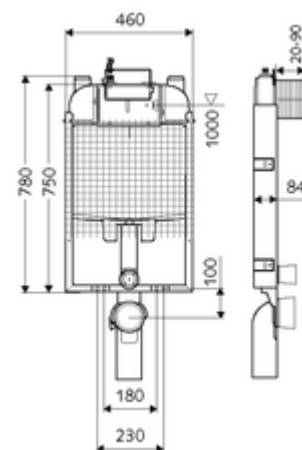

Bastidor de inodoro MONTUS

Módulo de inodoro con cisterna empotrada de 8 cm. Para ampliaciones, subestructuras y conversiones en trabajos de albañilería. Para inodoros suspendidos con una dimensión de instalación de 180 o 230 mm. Bastidor de acero en forma de U con revestimiento de zinc, no autoportante. Ahorro de agua mediante la descarga doble y el proceso de llenado retardado (ahorra aprox. 0,5 l por descarga).

Consta de

- Módulo de inodoro
  - Cisterna de inodoro empotrada 8 cm, funcionamiento frontal
  - Llave de escuadra con función reguladora G 1/2 RE, clase de ruido I
  - Tubo de descarga Ø 45 mm, con enchufe de conexión
- Reductor Ø 90 / 110 mm
- Juego de conexión para inodoro (entrada Ø 45 mm, desagüe Ø 90 / 110 mm)
- Codo de desagüe PP Ø 90 / 90 mm, con enchufe de conexión
- Material de instalación para el montaje de inodoro (pernos de fijación M 12 x 200 mm, flexos de protección, casquillos con cuello de plástico, tuercas, arandelas planas, tapas de cubierta)
- Malla para facilitar su instalación
- Material de instalación para el montaje mural

Características técnicas

- Material: Bastidor Acero
- Acabado: Bastidor Galvanizado
- Dimensiones: A 46 cm x A 78 cm
- Conexión de desagüe: Ø 90 / 110 mm
- Conexión de tubo de descarga: Ø 45 mm
- Conexión de agua: DN 15 R 1/2 RE (arriba)
- Salida de aguas residuales: Ø 90 / 110 mm
- Certificación: SASO

Datos de suministro

- Peso: 6,90 kg/Unidad
- Unidades de embalaje: 1

Artículos relacionados necesarios

Aislamiento acústico para inodoro

Artículo No.: 03 001 00 99

Para la activación mecánica

Escudo pulsador para inodoro MONTUS CIRCUM

Artículo No.: 03 119 15 99

Escudo pulsador para inodoro MONTUS CIRCUM

Artículo No.: 03 119 64 99

Escudo pulsador para inodoro MONTUS CIRCUM

Artículo No.: 03 119 06 99

Escudo pulsador para inodoro MONTUS BOARD

Artículo No.: 03 120 06 99

Escudo pulsador para inodoro MONTUS BOARD

Artículo No.: 03 120 15 99

Escudo pulsador para inodoro MONTUS BOARD

Artículo No.: 03 120 64 99

Escudo pulsador para inodoro MONTUS TOWER

Artículo No.: 03 121 64 99

Escudo pulsador para inodoro MONTUS TOWER

Artículo No.: 03 121 15 99

Escudo pulsador para inodoro MONTUS TOWER

Artículo No.: 03 121 06 99

Escudo pulsador para inodoro MONTUS KONKAV

Artículo No.: 03 122 06 99

Escudo pulsador para inodoro MONTUS KONKAV

Artículo No.: 03 122 64 99

Escudo pulsador para inodoro MONTUS KONKAV

Artículo No.: 03 122 15 99