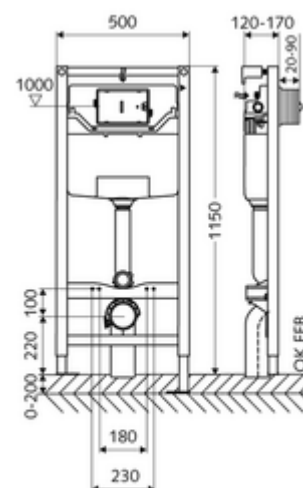

Consta de

- Módulo de inodoro
  - Cisterna de inodoro empotrada 12 cm, funcionamiento frontal
  - Llave de escuadra con función reguladora G 1/2 RE, clase de ruido I
  - Tubo de descarga Ø 45 mm, con enchufe de conexión
  - Pies de montaje galvanizados, ajustables en altura de 0 a 20 cm con resistencia al deslizamiento
- Codo de desagüe PP Ø 90 / 90 mm, con enchufe de conexión
- Reductor Ø 90 / 110 mm
- Juego de conexión para inodoro (entrada Ø 45 mm, desagüe Ø 90 / 110 mm)
- Material de instalación para el montaje de inodoro (pernos de fijación M 12 x 200 mm, flexos de protección, casquillos con cuello de plástico, tuercas, arandelas planas, tapas de cubierta)
- Material de instalación para patas de montaje

Características técnicas

- Doble descarga: Descarga de ahorro 3 l, Volumen de descarga principal 4/5/6/7 l ajustable (ajuste de fábrica 6 l)
- Capacidad de carga: Máx. 400 kg (si se usa el conjunto de soportes de pared MONTUS)
- Material: Bastidor Acero
- Acabado: Bastidor Acabado en pintura en polvo
- Dimensiones: A 50 cm x A 115 cm
- Conexión de desagüe: Ø 90 / 110 mm
- Conexión de tubo de descarga: Ø 45 mm
- Conexión de agua: DN 15 R 1/2 RE (centro parte posterior)
- Salida de aguas residuales: Ø 90 / 110 mm
- Certificación: Belgaqua

Datos de suministro

- Peso: 12,72 kg/Unidad
- Unidades de embalaje: 1

Artículos relacionados necesarios

Aislamiento acústico para inodoro	Artículo No.: 03 001 00 99
<u>Para instalación adosada</u>	
Conjunto de soportes de pared MONTUS (120 - 170 mm)	Artículo No.: 03 071 00 99 o
Conjunto de soportes de pared MONTUS (150 - 210 mm)	Artículo No.: 03 077 00 99 o
<u>Para la activación mecánica</u>