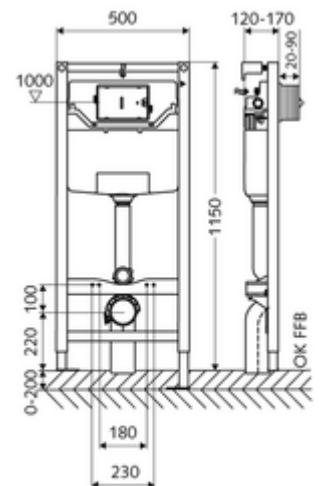

Consta de

- Módulo de inodoro
  - Cisterna de inodoro empotrada 12 cm, funcionamiento frontal
  - Llave de escudra con función reguladora G 1/2 RE, clase de ruido I
  - Tubo de descarga Ø 45 mm, con enchufe de conexión
  - Pies de montaje galvanizados, ajustables en altura de 0 a 20 cm con resistencia al deslizamiento
- Aislamiento acústico para inodoro
- Codo de desagüe PE Ø 90 / 90 mm, con enchufe de conexión
- Reductor Ø 90 / 110 mm
- Juego de conexión para inodoro (entrada Ø 45 mm, desagüe Ø 90 / 110 mm)
- Conjunto de soportes de pared MONTUS (120 - 170 mm)

Características técnicas

- Doble descarga: Descarga de ahorro 3 l, Volumen de descarga principal 4/5/6/7 l ajustable (ajuste de fábrica 6 l)
- Capacidad de carga: Máx. 400 kg (si se usa el conjunto de soportes de pared MONTUS)
- Material: Bastidor Acero
- Acabado: Bastidor Acabado en pintura en polvo
- Dimensiones: A 50 cm x A 115 cm
- Conexión de desagüe: Ø 90 / 110 mm
- Conexión de tubo de descarga: Ø 45 mm
- Conexión de agua: DN 15 R 1/2 RE (centro parte posterior)
- Salida de aguas residuales: Ø 90 / 110 mm
- Certificación: Belgaqua

Datos de suministro

- Peso: 13,04 kg/Unidad
- Unidades de embalaje: 1

Artículos relacionados necesarios

Para la activación mecánica

Escudo pulsador para inodoro MONTUS CIRCUM	Artículo No.: 03 119 06 99	o
Escudo pulsador para inodoro MONTUS CIRCUM	Artículo No.: 03 119 64 99	o
Escudo pulsador para inodoro MONTUS CIRCUM	Artículo No.: 03 119 15 99	o
Escudo pulsador para inodoro MONTUS BOARD	Artículo No.: 03 120 64 99	o
Escudo pulsador para inodoro MONTUS BOARD	Artículo No.: 03 120 06 99	o
Escudo pulsador para inodoro MONTUS BOARD	Artículo No.: 03 120 15 99	o
Escudo pulsador para inodoro MONTUS TOWER	Artículo No.: 03 121 64 99	o