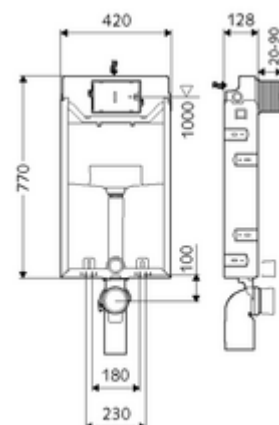

### Tipo C-N 120

Módulo de inodoro con cisterna empotrada de 12 cm. Para ampliaciones, subestructuras y conversiones en trabajos de albañilería. Para inodoros suspendidos con una dimensión de instalación de 180 o 230 mm. Bastidor de acero en forma de U con revestimiento de zinc, no autoportante. Ahorro de agua mediante la descarga doble y el proceso de llenado retardado (ahorra aprox. 0,5 l por descarga).

#### Consta de

- Módulo de inodoro
  - Cisterna de inodoro empotrada 12 cm, funcionamiento frontal
  - Llave de escuadra con función reguladora G 1/2 RE, clase de ruido I
  - Tubo de descarga Ø 45 mm, con enchufe de conexión
- Reductor Ø 90 / 110 mm
- Juego de conexión para inodoro (entrada Ø 45 mm, desagüe Ø 90 / 110 mm)
- Codo de desagüe PP Ø 90 / 90 mm, con enchufe de conexión
- Material de instalación para el montaje de inodoro (pernos de fijación M 12 x 200 mm, flexos de protección, casquillos con cuello de plástico, tuercas, arandelas planas, tapas de cubierta)
- Malla para facilitar su instalación
- Material de instalación para el montaje mural

#### Características técnicas

- Doble descarga: Descarga de ahorro 3 l, Volumen de descarga principal 4/5/6/7 l ajustable (ajuste de fábrica 6 l)
- Material: Bastidor Acero
- Acabado: Bastidor Galvanizado
- Dimensiones: A 42 cm x A 77 cm
- Conexión de desagüe: Ø 90 / 110 mm
- Conexión de tubo de descarga: Ø 45 mm
- Conexión de agua: DN 15 R 1/2 RE (centro parte posterior)
- Salida de aguas residuales: Ø 90 / 110 mm
- Certificación: Belgaqua, NF