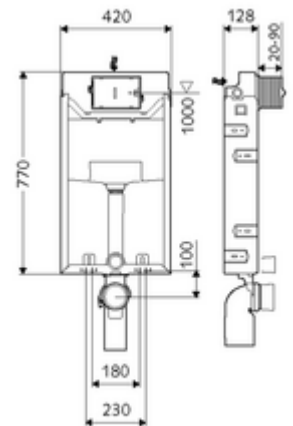

### Tipo C-N 120

Módulo de inodoro con cisterna empotrada de 12 cm. Para ampliaciones, subestructuras y conversiones en trabajos de albañilería. Para inodoros suspendidos con una dimensión de instalación de 180 o 230 mm. Bastidor de acero en forma de U con revestimiento de zinc, no autoportante. Ahorro de agua mediante la descarga doble y el proceso de llenado retardado (ahorra aprox. 0,5 l por descarga).

#### Consta de

- Módulo de inodoro
  - Cisterna de inodoro empotrada 12 cm, funcionamiento frontal
  - Llave de escuadra con función reguladora G 1/2 RE, clase de ruido I
  - Tubo de descarga Ø 45 mm, con enchufe de conexión
- Reductor Ø 90 / 110 mm
- Juego de conexión para inodoro (entrada Ø 45 mm, desagüe Ø 90 / 110 mm)
- Codo de desagüe PP Ø 90 / 90 mm, con enchufe de conexión
- Material de instalación para el montaje de inodoro (pernos de fijación M 12 x 200 mm, flexos de protección, casquillos con cuello de plástico, tuercas, arandelas planas, tapas de cubierta)
- Malla para facilitar su instalación
- Material de instalación para el montaje mural

#### Características técnicas

- Doble descarga: Descarga de ahorro 3 l, Volumen de descarga principal 4/5/6/7 l ajustable (ajuste de fábrica 6 l)
- Material: Bastidor Acero
- Acabado: Bastidor Galvanizado
- Dimensiones: A 42 cm x A 77 cm
- Conexión de desagüe: Ø 90 / 110 mm
- Conexión de tubo de descarga: Ø 45 mm
- Conexión de agua: DN 15 R 1/2 RE (centro parte posterior)
- Salida de aguas residuales: Ø 90 / 110 mm
- Certificación: Belgaqua, NF