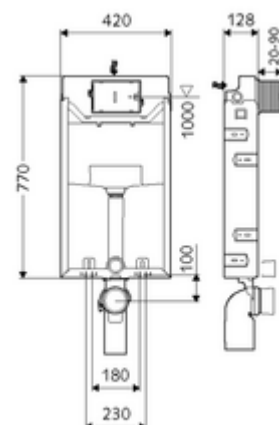

Datos de suministro

- Peso: 8,64 kg/Unidad
- Unidades de embalaje: 1

Artículos relacionados necesarios

Aislamiento acústico para inodoro

Artículo No.: 03 001 00 99

Para la activación mecánica

Escudo pulsador para inodoro MONTUS CIRCUM

Artículo No.: 03 119 06 99 o

Escudo pulsador para inodoro MONTUS CIRCUM

Artículo No.: 03 119 64 99 o

Escudo pulsador para inodoro MONTUS CIRCUM

Artículo No.: 03 119 15 99 o

Escudo pulsador para inodoro MONTUS BOARD

Artículo No.: 03 120 64 99 o

Escudo pulsador para inodoro MONTUS BOARD

Artículo No.: 03 120 06 99 o

Escudo pulsador para inodoro MONTUS BOARD

Artículo No.: 03 120 15 99 o

Escudo pulsador para inodoro MONTUS TOWER

Artículo No.: 03 121 64 99 o

Escudo pulsador para inodoro MONTUS TOWER

Artículo No.: 03 121 06 99 o