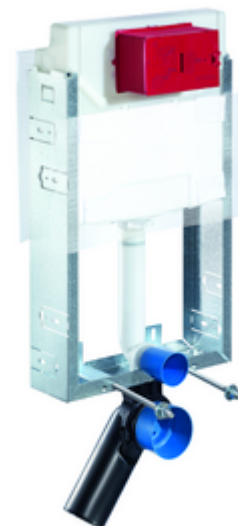

número de artículo: 03 058 00 99

Bastidor de inodoro MONTUS

Tipo C-N 120

Módulo de inodoro con cisterna empotrada de 12 cm. Para ampliaciones, subestructuras y conversiones en trabajos de albañilería. Para inodoros suspendidos con una dimensión de instalación de 180 o 230 mm. Bastidor de acero en forma de U con revestimiento de zinc, no autoportante. Ahorro de agua mediante la descarga doble y el proceso de llenado retardado (ahorra aprox. 0,5 l por descarga).

Consta de

- Módulo de inodoro
 - Cisterna de inodoro empotrada 12 cm, funcionamiento frontal
 - Llave de escuadra con función reguladora G 1/2 RE, clase de ruido I
 - Tubo de descarga Ø 45 mm, con enchufe de conexión
- Reductor Ø 90 / 110 mm
- Juego de conexión para inodoro (entrada Ø 45 mm, desagüe Ø 90 / 110 mm)
- Codo de desagüe PP Ø 90 / 90 mm, con enchufe de conexión
- Material de instalación para el montaje de inodoro (pernos de fijación M 12 x 200 mm, flexos de protección, casquillos con cuello de plástico, tuercas, arandelas planas, tapas de cubierta)
- Malla para facilitar su instalación
- Material de instalación para el montaje mural

Características técnicas

- Doble descarga: Descarga de ahorro 3 l, Volumen de descarga principal 4/5/6/7 l ajustable (ajuste de fábrica 6 l)
- Material: Bastidor Acero
- Acabado: Bastidor Galvanizado
- Dimensiones: A 42 cm x A 77 cm
- Conexión de desagüe: Ø 90 / 110 mm
- Conexión de tubo de descarga: Ø 45 mm
- Conexión de agua: DN 15 R 1/2 RE (centro parte posterior)
- Salida de aguas residuales: Ø 90 / 110 mm
- Certificación: Belgaqua, NF