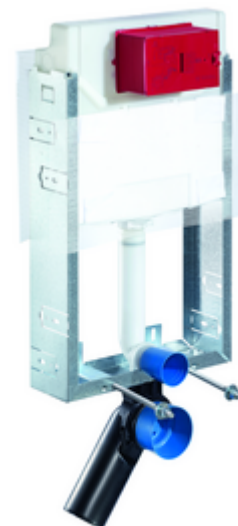

número de artículo: 03 058 00 99

Bastidor de inodoro MONTUS

Tipo C-N 120

Módulo de inodoro con cisterna empotrada de 12 cm. Para ampliaciones, subestructuras y conversiones en trabajos de albañilería. Para inodoros suspendidos con una dimensión de instalación de 180 o 230 mm. Bastidor de acero en forma de U con revestimiento de zinc, no autoportante. Ahorro de agua mediante la descarga doble y el proceso de llenado retardado (ahorra aprox. 0,5 l por descarga).

Consta de

- Módulo de inodoro
 - Cisterna de inodoro empotrada 12 cm, funcionamiento frontal
 - Llave de escuadra con función reguladora G 1/2 RE, clase de ruido I
 - Tubo de descarga Ø 45 mm, con enchufe de conexión
- Reductor Ø 90 / 110 mm
- Juego de conexión para inodoro (entrada Ø 45 mm, desagüe Ø 90 / 110 mm)
- Codo de desagüe PP Ø 90 / 90 mm, con enchufe de conexión
- Material de instalación para el montaje de inodoro (pernos de fijación M 12 x 200 mm, flexos de protección, casquillos con cuello de plástico, tuercas, arandelas planas, tapas de cubierta)
- Malla para facilitar su instalación
- Material de instalación para el montaje mural

Características técnicas

- Doble descarga: Descarga de ahorro 3 l, Volumen de descarga principal 4/5/6/7 l ajustable (ajuste de fábrica 6 l)
- Material: Bastidor Acero
- Acabado: Bastidor Galvanizado
- Dimensiones: A 42 cm x A 77 cm
- Conexión de desagüe: Ø 90 / 110 mm
- Conexión de tubo de descarga: Ø 45 mm
- Conexión de agua: DN 15 R 1/2 RE (centro parte posterior)
- Salida de aguas residuales: Ø 90 / 110 mm
- Certificación: Belgaqua

Datos de suministro

- Peso: 8,64 kg/Unidad
- Unidades de embalaje: 1

Artículos relacionados necesarios

Aislamiento acústico para inodoro

Artículo No.: 03 001 00 99

Para la activación mecánica

Escudo pulsador para inodoro MONTUS CIRCUM