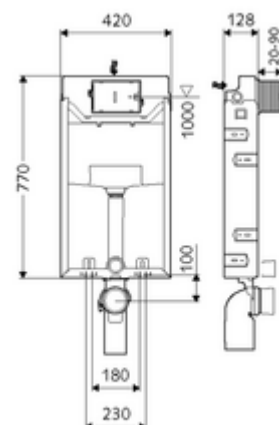

Datos de suministro

- Peso: 8,64 kg/Unidad
- Unidades de embalaje: 1

Artículos relacionados necesarios

Aislamiento acústico para inodoro	Artículo No.: 03 001 00 99
<u>Para la activación mecánica</u>	
Escudo pulsador para inodoro MONTUS CIRCUM	Artículo No.: 03 119 06 99 o
Escudo pulsador para inodoro MONTUS CIRCUM	Artículo No.: 03 119 64 99 o
Escudo pulsador para inodoro MONTUS CIRCUM	Artículo No.: 03 119 15 99 o
Escudo pulsador para inodoro MONTUS BOARD	Artículo No.: 03 120 64 99 o
Escudo pulsador para inodoro MONTUS BOARD	Artículo No.: 03 120 06 99 o
Escudo pulsador para inodoro MONTUS BOARD	Artículo No.: 03 120 15 99 o
Escudo pulsador para inodoro MONTUS TOWER	Artículo No.: 03 121 64 99 o
Escudo pulsador para inodoro MONTUS TOWER	Artículo No.: 03 121 06 99 o