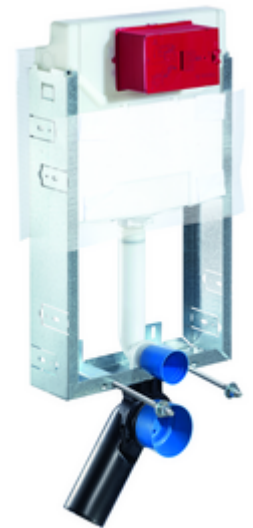

## Bastidor de inodoro MONTUS

### Tipo C-N 120

Módulo de inodoro con cisterna empotrada de 12 cm. Para ampliaciones, subestructuras y conversiones en trabajos de albañilería. Para inodoros suspendidos con una dimensión de instalación de 180 o 230 mm. Bastidor de acero en forma de U con revestimiento de zinc, no autoportante. Ahorro de agua mediante la descarga doble y el proceso de llenado retardado (ahorra aprox. 0,5 l por descarga).

#### Consta de

- Módulo de inodoro
  - Cisterna de inodoro empotrada 12 cm, funcionamiento frontal
  - Llave de escuadra con función reguladora G 1/2 RE, clase de ruido I
  - Tubo de descarga Ø 45 mm, con enchufe de conexión
- Reductor Ø 90 / 110 mm
- Juego de conexión para inodoro (entrada Ø 45 mm, desagüe Ø 90 / 110 mm)
- Codo de desagüe PP Ø 90 / 90 mm, con enchufe de conexión
- Material de instalación para el montaje de inodoro (pernos de fijación M 12 x 200 mm, flexos de protección, casquillos con cuello de plástico, tuercas, arandelas planas, tapas de cubierta)
- Malla para facilitar su instalación
- Material de instalación para el montaje mural

#### Características técnicas

- Doble descarga: Descarga de ahorro 3 l, Volumen de descarga principal 4/5/6/7 l ajustable (ajuste de fábrica 6 l)
- Material: Bastidor Acero
- Acabado: Bastidor Galvanizado
- Dimensiones: A 42 cm x A 77 cm
- Conexión de desagüe: Ø 90 / 110 mm
- Conexión de tubo de descarga: Ø 45 mm
- Conexión de agua: DN 15 R 1/2 RE (centro parte posterior)
- Salida de aguas residuales: Ø 90 / 110 mm
- Certificación: Belgaqua, NF