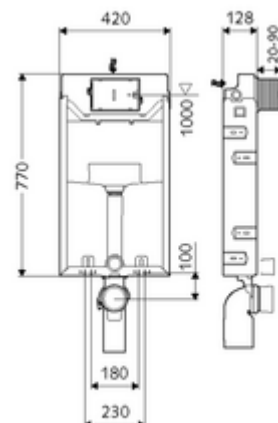

número de artículo: 03 058 00 99

Bastidor de inodoro MONTUS Tipo C-N 120

Módulo de inodoro con cisterna empotrada de 12 cm. Para ampliaciones, subestructuras y conversiones en trabajos de albañilería. Para inodoros suspendidos con una dimensión de instalación de 180 o 230 mm. Bastidor de acero en forma de U con revestimiento de zinc, no autoportante. Ahorro de agua mediante la descarga doble y el proceso de llenado retardado (ahorra aprox. 0,5 l por descarga).

Consta de

- Módulo de inodoro
 - Cisterna de inodoro empotrada 12 cm, funcionamiento frontal
 - Llave de escuadra con función reguladora G 1/2 RE, clase de ruido I
 - Tubo de descarga Ø 45 mm, con enchufe de conexión
- Reductor Ø 90 / 110 mm
- Juego de conexión para inodoro (entrada Ø 45 mm, desagüe Ø 90 / 110 mm)
- Codo de desagüe PP Ø 90 / 90 mm, con enchufe de conexión
- Material de instalación para el montaje de inodoro (pernos de fijación M 12 x 200 mm, flexos de protección, casquillos con cuello de plástico, tuercas, arandelas planas, tapas de cubierta)
- Malla para facilitar su instalación
- Material de instalación para el montaje mural

Características técnicas

- Doble descarga: Descarga de ahorro 3 l, Volumen de descarga principal 4/5/6/7 l ajustable (ajuste de fábrica 6 l)
- Material: Bastidor Acero
- Acabado: Bastidor Galvanizado
- Dimensiones: A 42 cm x A 77 cm
- Conexión de desagüe: Ø 90 / 110 mm
- Conexión de tubo de descarga: Ø 45 mm
- Conexión de agua: DN 15 R 1/2 RE (centro parte posterior)
- Salida de aguas residuales: Ø 90 / 110 mm
- Certificación: Belgaqua, NF