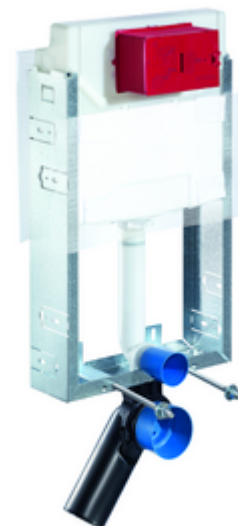

## Bastidor de inodoro MONTUS

### Tipo C-N 120

Módulo de inodoro con cisterna empotrada de 12 cm. Para ampliaciones, subestructuras y conversiones en trabajos de albañilería. Para inodoros suspendidos con una dimensión de instalación de 180 o 230 mm. Bastidor de acero en forma de U con revestimiento de zinc, no autoportante. Ahorro de agua mediante la descarga doble y el proceso de llenado retardado (ahorra aprox. 0,5 l por descarga).

#### Consta de

- Módulo de inodoro
  - Cisterna de inodoro empotrada 12 cm, funcionamiento frontal
  - Llave de escuadra con función reguladora G 1/2 RE, clase de ruido I
  - Tubo de descarga Ø 45 mm, con enchufe de conexión
- Reductor Ø 90 / 110 mm
- Juego de conexión para inodoro (entrada Ø 45 mm, desagüe Ø 90 / 110 mm)
- Codo de desagüe PP Ø 90 / 90 mm, con enchufe de conexión
- Material de instalación para el montaje de inodoro (pernos de fijación M 12 x 200 mm, flexos de protección, casquillos con cuello de plástico, tuercas, arandelas planas, tapas de cubierta)
- Malla para facilitar su instalación
- Material de instalación para el montaje mural

#### Características técnicas

- Doble descarga: Descarga de ahorro 3 l, Volumen de descarga principal 4/5/6/7 l ajustable (ajuste de fábrica 6 l)
- Material: Bastidor Acero
- Acabado: Bastidor Galvanizado
- Dimensiones: A 42 cm x A 77 cm
- Conexión de desagüe: Ø 90 / 110 mm
- Conexión de tubo de descarga: Ø 45 mm
- Conexión de agua: DN 15 R 1/2 RE (centro parte posterior)
- Salida de aguas residuales: Ø 90 / 110 mm
- Certificación: Belgaqua, NF