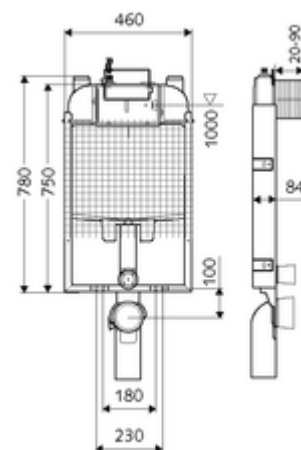

Datos de suministro

- Peso: 7,36 kg/Unidad
- Unidades de embalaje: 1

Artículos relacionados necesarios

Aislamiento acústico para inodoro	Artículo No.: 03 001 00 99
<u>Para la activación mecánica</u>	
Escudo pulsador para inodoro MONTUS CIRCUM	Artículo No.: 03 119 64 99 o
Escudo pulsador para inodoro MONTUS CIRCUM	Artículo No.: 03 119 06 99 o
Escudo pulsador para inodoro MONTUS CIRCUM	Artículo No.: 03 119 15 99 o
Escudo pulsador para inodoro MONTUS BOARD	Artículo No.: 03 120 06 99 o
Escudo pulsador para inodoro MONTUS BOARD	Artículo No.: 03 120 64 99 o
Escudo pulsador para inodoro MONTUS BOARD	Artículo No.: 03 120 15 99 o
Escudo pulsador para inodoro MONTUS TOWER	Artículo No.: 03 121 06 99 o
Escudo pulsador para inodoro MONTUS TOWER	Artículo No.: 03 121 64 99 o
Escudo pulsador para inodoro MONTUS TOWER	Artículo No.: 03 121 15 99 o