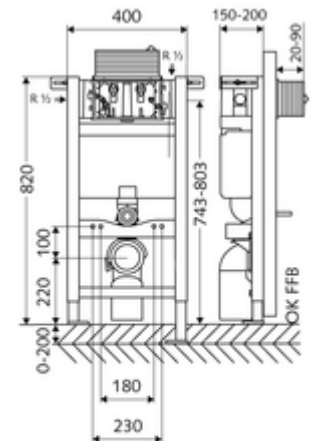

Datos de suministro

- Peso: 11,60 kg/Unidad
- Unidades de embalaje: 1

Artículos relacionados necesarios

Aislamiento acústico para inodoro	Artículo No.: 03 001 00 99
<u>Para la activación mecánica</u>	
Escudo pulsador para inodoro MONTUS CIRCUM	Artículo No.: 03 119 06 99 o
Escudo pulsador para inodoro MONTUS CIRCUM	Artículo No.: 03 119 64 99 o
Escudo pulsador para inodoro MONTUS CIRCUM	Artículo No.: 03 119 15 99 o
Escudo pulsador para inodoro MONTUS BOARD	Artículo No.: 03 120 64 99 o
Escudo pulsador para inodoro MONTUS BOARD	Artículo No.: 03 120 06 99 o
Escudo pulsador para inodoro MONTUS BOARD	Artículo No.: 03 120 15 99 o