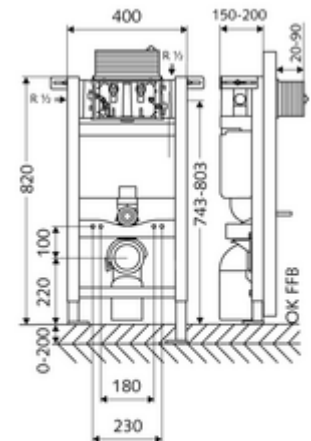

Datos de suministro

- Peso: 11,60 kg/Unidad
- Unidades de embalaje: 1

Artículos relacionados necesarios

Aislamiento acústico para inodoro	Artículo No.: 03 001 00 99
<u>Para la activación mecánica</u>	
Escudo pulsador para inodoro MONTUS CIRCUM	Artículo No.: 03 119 06 99 o
Escudo pulsador para inodoro MONTUS CIRCUM	Artículo No.: 03 119 64 99 o
Escudo pulsador para inodoro MONTUS CIRCUM	Artículo No.: 03 119 15 99 o
Escudo pulsador para inodoro MONTUS BOARD	Artículo No.: 03 120 64 99 o
Escudo pulsador para inodoro MONTUS BOARD	Artículo No.: 03 120 06 99 o
Escudo pulsador para inodoro MONTUS BOARD	Artículo No.: 03 120 15 99 o