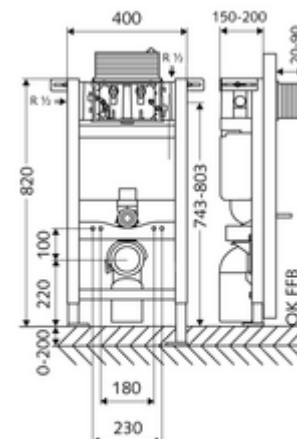

Datos de suministro

- Peso: 11,60 kg/Unidad
- Unidades de embalaje: 1

Artículos relacionados necesarios

Aislamiento acústico para inodoro	Artículo No.: 03 001 00 99
<u>Para la activación mecánica</u>	
Escudo pulsador para inodoro MONTUS CIRCUM	Artículo No.: 03 119 06 99 o
Escudo pulsador para inodoro MONTUS CIRCUM	Artículo No.: 03 119 64 99 o
Escudo pulsador para inodoro MONTUS CIRCUM	Artículo No.: 03 119 15 99 o
Escudo pulsador para inodoro MONTUS BOARD	Artículo No.: 03 120 64 99 o
Escudo pulsador para inodoro MONTUS BOARD	Artículo No.: 03 120 06 99 o
Escudo pulsador para inodoro MONTUS BOARD	Artículo No.: 03 120 15 99 o