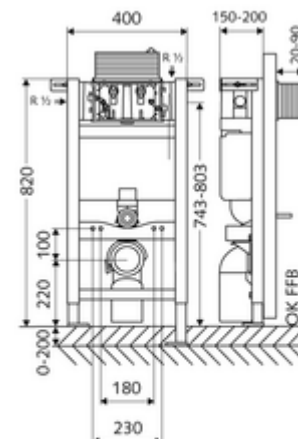

Datos de suministro

- Peso: 11,60 kg/Unidad
- Unidades de embalaje: 1

Artículos relacionados necesarios

Aislamiento acústico para inodoro	Artículo No.: 03 001 00 99
<u>Para la activación mecánica</u>	
Escudo pulsador para inodoro MONTUS CIRCUM	Artículo No.: 03 119 06 99 o
Escudo pulsador para inodoro MONTUS CIRCUM	Artículo No.: 03 119 64 99 o
Escudo pulsador para inodoro MONTUS CIRCUM	Artículo No.: 03 119 15 99 o
Escudo pulsador para inodoro MONTUS BOARD	Artículo No.: 03 120 64 99 o
Escudo pulsador para inodoro MONTUS BOARD	Artículo No.: 03 120 06 99 o
Escudo pulsador para inodoro MONTUS BOARD	Artículo No.: 03 120 15 99 o