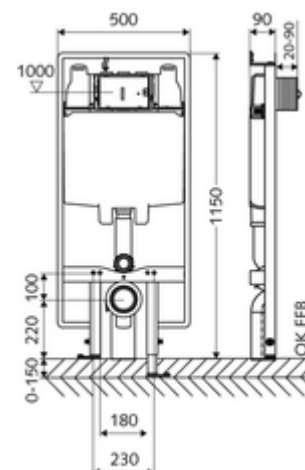

Consta de

- Módulo de inodoro
  - Cisterna de inodoro empotrada 8 cm, funcionamiento frontal
  - Llave de escuadra con función reguladora G 1/2 RE, clase de ruido I
  - Tubo de descarga Ø 45 mm, con enchufe de conexión
  - Patas regulables 0 - 15 cm
- Reductor Ø 90 / 110 mm
- Juego de conexión para inodoro (entrada Ø 45 mm, desagüe Ø 90 / 110 mm)
- Codo de desagüe PP Ø 90 / 90 mm, con enchufe de conexión
- Material de instalación para el montaje de inodoro (pernos de fijación M 12 x 200 mm, flexos de protección, casquillos con cuello de plástico, tuercas, arandelas planas, tapas de cubierta)
- Material de instalación para patas de montaje

Características técnicas

- Doble descarga: Descarga de ahorro 3 l, Descarga principal ajustable 6 / 7 l (ajuste de fábrica 6 l)
- Material: Bastidor Acero
- Acabado: Bastidor Acabado en pintura en polvo
- Dimensiones: A 50 cm x A 115 cm
- Conexión de desagüe: Ø 90 / 110 mm
- Conexión de tubo de descarga: Ø 45 mm
- Conexión de agua: DN 15 R 1/2 RE (arriba)
- Salida de aguas residuales: Ø 90 / 110 mm
- Certificación: Belgaqua

Datos de suministro

- Peso: 13,52 kg/Unidad
- Unidades de embalaje: 1

Artículos relacionados necesarios

Aislamiento acústico para inodoro

Artículo No.: 03 001 00 99

Para la activación mecánica

Escudo pulsador para inodoro MONTUS CIRCUM

Artículo No.: 03 119 06 99 o

Escudo pulsador para inodoro MONTUS CIRCUM

Artículo No.: 03 119 64 99 o

Escudo pulsador para inodoro MONTUS CIRCUM

Artículo No.: 03 119 15 99 o

Escudo pulsador para inodoro MONTUS BOARD

Artículo No.: 03 120 64 99 o

Escudo pulsador para inodoro MONTUS BOARD

Artículo No.: 03 120 06 99 o

Escudo pulsador para inodoro MONTUS BOARD

Artículo No.: 03 120 15 99 o

Escudo pulsador para inodoro MONTUS TOWER

Artículo No.: 03 121 64 99 o

Escudo pulsador para inodoro MONTUS TOWER

Artículo No.: 03 121 06 99 o