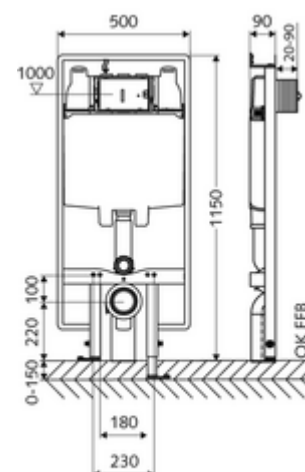

Bastidor de inodoro MONTUS

Módulo de inodoro, altura de montaje 115 cm, con cisterna empotrada de 8 cm. Para instalación plana adosada o en tabiquería. Para inodoros suspendidos con una dimensión de instalación de 180 o 230 mm. Marco perfilado de acero, autoportante, acabado en pintura en polvo, con patas regulables. Ahorro de agua mediante la descarga doble y el proceso de llenado retardado (ahorra aprox. 0,5 l por descarga).

Consta de

- Módulo de inodoro
  - Cisterna de inodoro empotrada 8 cm, funcionamiento frontal
  - Llave de escuadra con función reguladora G 1/2 RE, clase de ruido I
  - Tubo de descarga Ø 45 mm, con enchufe de conexión
  - Patas regulables 0 - 15 cm
- Reductor Ø 90 / 110 mm
- Juego de conexión para inodoro (entrada Ø 45 mm, desagüe Ø 90 / 110 mm)
- Codo de desagüe PP Ø 90 / 90 mm, con enchufe de conexión
- Material de instalación para el montaje de inodoro (pernos de fijación M 12 x 200 mm, flexos de protección, casquillos con cuello de plástico, tuercas, arandelas planas, tapas de cubierta)
- Material de instalación para patas de montaje

Características técnicas

- Material: Bastidor Acero
- Acabado: Bastidor Acabado en pintura en polvo
- Dimensiones: A 50 cm x A 115 cm
- Conexión de desagüe: Ø 90 / 110 mm
- Conexión de tubo de descarga: Ø 45 mm
- Conexión de agua: DN 15 R 1/2 RE (arriba)
- Salida de aguas residuales: Ø 90 / 110 mm
- Certificación: SASO

Datos de suministro

- Peso: 12,20 kg/Unidad
- Unidades de embalaje: 1

Artículos relacionados necesarios

Aislamiento acústico para inodoro

Artículo No.: 03 001 00 99

Para la activación mecánica

Escudo pulsador para inodoro MONTUS CIRCUM

Artículo No.: 03 119 15 99

Escudo pulsador para inodoro MONTUS CIRCUM

Artículo No.: 03 119 64 99

Escudo pulsador para inodoro MONTUS CIRCUM

Artículo No.: 03 119 06 99

Escudo pulsador para inodoro MONTUS BOARD

Artículo No.: 03 120 06 99

Escudo pulsador para inodoro MONTUS BOARD

Artículo No.: 03 120 15 99

Escudo pulsador para inodoro MONTUS BOARD

Artículo No.: 03 120 64 99

Escudo pulsador para inodoro MONTUS TOWER

Artículo No.: 03 121 64 99

Escudo pulsador para inodoro MONTUS TOWER

Artículo No.: 03 121 15 99

Escudo pulsador para inodoro MONTUS TOWER

Artículo No.: 03 121 06 99

Escudo pulsador para inodoro MONTUS KONKAV

Artículo No.: 03 122 06 99

Escudo pulsador para inodoro MONTUS KONKAV

Artículo No.: 03 122 64 99

Escudo pulsador para inodoro MONTUS KONKAV

Artículo No.: 03 122 15 99