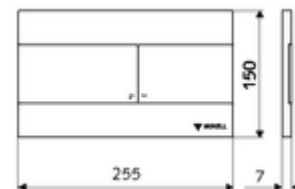

número de artículo: 03 070 28 99

Escudo pulsador WC MONTUS PLACE

Doble descarga. Con marcado en Braille. Actuación desde arriba o desde delante.

Características técnicas

- Material: Plástico, Acero inoxidable
- Acabado: Placa frontal Acero inoxidable cepillado
- Medidas del panel frontal: a 255 mm x a 150 mm x p 7 mm

Datos de suministro

- Peso: 0,68 kg/Unidad
- Unidades de embalaje: 1

Combinado con

Bastidor de inodoro MONTUS Flow	Artículo No.: 03 038 00 99	o
Bastidor de inodoro MONTUS Flow H	Artículo No.: 03 037 00 99	o
Bastidor de inodoro MONTUS	Artículo No.: 03 056 00 99	o
Bastidor de inodoro MONTUS	Artículo No.: 03 057 00 99	o
Bastidor de inodoro MONTUS	Artículo No.: 03 066 00 99	o
Bastidor de inodoro MONTUS	Artículo No.: 03 061 00 99	o
Bastidor de inodoro MONTUS	Artículo No.: 03 058 00 99	o
Bastidor de inodoro MONTUS	Artículo No.: 03 059 00 99	o
Cisterna empotrada para inodoro MONTUS	Artículo No.: 03 073 00 99	o