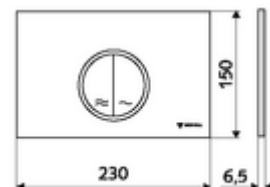

número de artículo: 03 119 15 99

Escudo pulsador para inodoro MONTUS CIRCUM

Doble descarga. Actuación desde arriba o desde delante.

Características técnicas

- Material: Plástico
- Acabado: Placa frontal Blanco
- Medidas del panel frontal: a 230 mm x a 150 mm x p 6,5 mm

Datos de suministro

- Peso: 0,38 kg/Unidad
- Unidades de embalaje: 1

Combinado con

Bastidor de inodoro MONTUS Flow	Artículo No.: 03 038 00 99	o
Bastidor de inodoro MONTUS Flow H	Artículo No.: 03 037 00 99	o
Bastidor de inodoro MONTUS	Artículo No.: 03 056 00 99	o
Bastidor de inodoro MONTUS	Artículo No.: 03 057 00 99	o
Bastidor de inodoro MONTUS	Artículo No.: 03 066 00 99	o
Bastidor de inodoro MONTUS	Artículo No.: 03 060 00 99	o
Bastidor de inodoro MONTUS	Artículo No.: 03 061 00 99	o
Bastidor de inodoro MONTUS	Artículo No.: 03 058 00 99	o
Bastidor de inodoro MONTUS	Artículo No.: 03 059 00 99	o
Cisterna empotrada para inodoro MONTUS	Artículo No.: 03 073 00 99	o