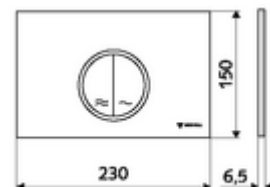

número de artículo: 03 119 64 99

Escudo pulsador para inodoro MONTUS CIRCUM

Doble descarga. Actuación desde arriba o desde delante.

Características técnicas

- Material: Plástico
- Acabado: Placa frontal Cromo mate
- Medidas del panel frontal: a 230 mm x a 150 mm x p 6,5 mm

Datos de suministro

- Peso: 0,39 kg/Unidad
- Unidades de embalaje: 1

Combinado con

Bastidor de inodoro MONTUS Flow	Artículo No.: 03 038 00 99	o
Bastidor de inodoro MONTUS Flow H	Artículo No.: 03 037 00 99	o
Bastidor de inodoro MONTUS	Artículo No.: 03 056 00 99	o
Bastidor de inodoro MONTUS	Artículo No.: 03 057 00 99	o
Bastidor de inodoro MONTUS	Artículo No.: 03 066 00 99	o
Bastidor de inodoro MONTUS	Artículo No.: 03 060 00 99	o
Bastidor de inodoro MONTUS	Artículo No.: 03 061 00 99	o
Bastidor de inodoro MONTUS	Artículo No.: 03 058 00 99	o
Bastidor de inodoro MONTUS	Artículo No.: 03 059 00 99	o
Cisterna empotrada para inodoro MONTUS	Artículo No.: 03 073 00 99	o