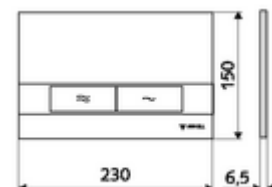

número de artículo: 03 120 15 99

Escudo pulsador para inodoro MONTUS BOARD

Doble descarga. Actuación desde arriba o desde delante.

Características técnicas

- Material: Plástico
- Acabado: Placa frontal Blanco
- Medidas del panel frontal: a 230 mm x a 150 mm x p 6,5 mm

Datos de suministro

- Peso: 0,39 kg/Unidad
- Unidades de embalaje: 1

Combinado con

Bastidor de inodoro MONTUS Flow	Artículo No.: 03 038 00 99	o
Bastidor de inodoro MONTUS Flow H	Artículo No.: 03 037 00 99	o
Bastidor de inodoro MONTUS	Artículo No.: 03 056 00 99	o
Bastidor de inodoro MONTUS	Artículo No.: 03 057 00 99	o
Bastidor de inodoro MONTUS	Artículo No.: 03 066 00 99	o
Bastidor de inodoro MONTUS	Artículo No.: 03 060 00 99	o
Bastidor de inodoro MONTUS	Artículo No.: 03 061 00 99	o
Bastidor de inodoro MONTUS	Artículo No.: 03 058 00 99	o
Bastidor de inodoro MONTUS	Artículo No.: 03 059 00 99	o
Cisterna empotrada para inodoro MONTUS	Artículo No.: 03 073 00 99	o