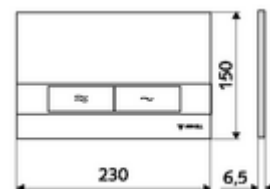

número de artículo: 03 120 64 99

Escudo pulsador para inodoro MONTUS BOARD

Doble descarga. Actuación desde arriba o desde delante.

Características técnicas

- Material: Plástico
- Acabado: Placa frontal Cromo mate
- Medidas del panel frontal: a 230 mm x a 150 mm x p 6,5 mm

Datos de suministro

- Peso: 0,41 kg/Unidad
- Unidades de embalaje: 1

Combinado con

Bastidor de inodoro MONTUS Flow	Artículo No.: 03 038 00 99	o
Bastidor de inodoro MONTUS Flow H	Artículo No.: 03 037 00 99	o
Bastidor de inodoro MONTUS	Artículo No.: 03 056 00 99	o
Bastidor de inodoro MONTUS	Artículo No.: 03 057 00 99	o
Bastidor de inodoro MONTUS	Artículo No.: 03 066 00 99	o
Bastidor de inodoro MONTUS	Artículo No.: 03 060 00 99	o
Bastidor de inodoro MONTUS	Artículo No.: 03 061 00 99	o
Bastidor de inodoro MONTUS	Artículo No.: 03 058 00 99	o
Bastidor de inodoro MONTUS	Artículo No.: 03 059 00 99	o
Cisterna empotrada para inodoro MONTUS	Artículo No.: 03 073 00 99	o