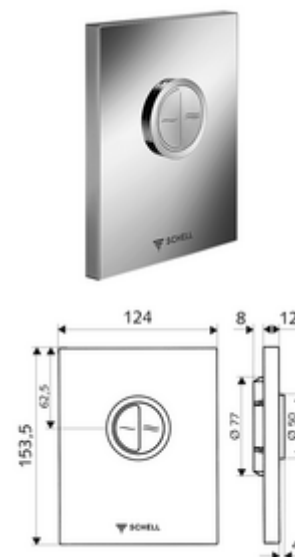

número de artículo: 02 804 06 99

Escudo pulsador para inodoro EDITION ECO

Para fluxores de inodoro empotrados COMPACT II. Doble descarga.

Consta de

- Escudo pulsador de diseño
 - Botones de accionamiento para descarga principal y de ahorro
- Cartucho temporizado con sistema automático de limpieza
- Placa protectora para la regulación del caudal
- Bastidor de montaje

Características técnicas

- Doble descarga: Volumen de descarga ahorro de agua 3 l, Volumen 4,5 - 9,0 l
- Material: Plástico
- Acabado: Cromo; Placa frontal Cromo
- Medidas del panel frontal: a 124 mm x a 153,5 mm x p 12 mm

Datos de suministro

- Peso: 0,60 kg/Unidad
- Unidades de embalaje: 1

Artículos relacionados necesarios

Fluxor de inodoro empotrado COMPACT II	Artículo No.: 01 194 00 99	o
Bastidor de inodoro MONTUS	Artículo No.: 03 076 00 99	o