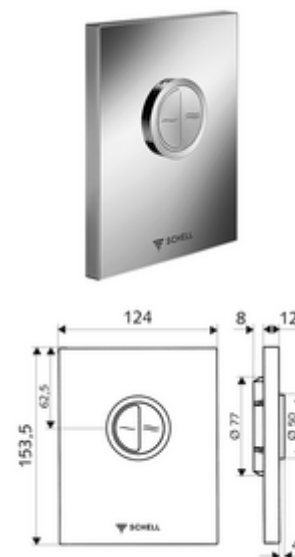

número de artículo: 02 804 15 99

Escudo pulsador para inodoro EDITION ECO

Para fluxores de inodoro empotrados COMPACT II. Doble descarga.

Consta de

- Escudo pulsador de diseño
  - Botones de accionamiento para descarga principal y de ahorro
- Cartucho temporizado con sistema automático de limpieza
- Placa protectora para la regulación del caudal
- Bastidor de montaje

Características técnicas

- Doble descarga: Volumen de descarga ahorro de agua 3 l, Volumen 4,5 - 9,0 l
- Material: Plástico
- Acabado: Blanco alpino; Placa frontal Blanco alpino
- Medidas del panel frontal: a 124 mm x a 153,5 mm x p 12 mm

Datos de suministro

- Peso: 0,69 kg/Unidad
- Unidades de embalaje: 1

Artículos relacionados necesarios

Fluxor de inodoro empotrado COMPACT II	Artículo No.: 01 194 00 99	o
Bastidor de inodoro MONTUS	Artículo No.: 03 076 00 99	o

Artículos relacionados recomendados