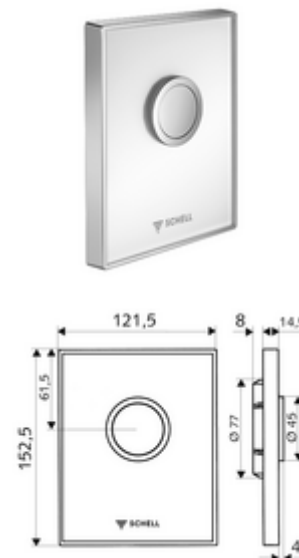

número de artículo: 02 819 00 99

Escudo pulsador para inodoro AMBITION

Para fluxores de inodoro empotrados COMPACT II.

Consta de

- Escudo pulsador de diseño fabricado en cristal de seguridad
 - Botón de accionamiento de latón
- Cartucho temporizado con sistema automático de limpieza
- Placa protectora para la regulación del caudal
- Bastidor de montaje

Características técnicas

- Una descarga: 4,5 - 9,0 l
- Material: Funcionamiento Latón; Placa frontal Vidrio de seguridad (ESD); Bastidor Plástico
- Acabado: Funcionamiento Cromo; Placa frontal Blanco; Bastidor Cromo
- Medidas del panel frontal: a 121,5 mm x a 152,5 mm x p 14,5 mm

Datos de suministro

- Peso: 0,79 kg/Unidad
- Unidades de embalaje: 1

Artículos relacionados necesarios

Fluxor de inodoro empotrado COMPACT II	Artículo No.: 01 194 00 99	o
Bastidor de inodoro MONTUS	Artículo No.: 03 076 00 99	o