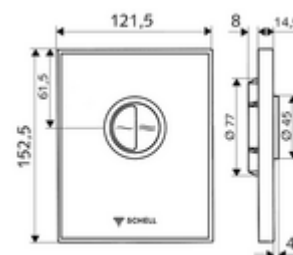

número de artículo: 02 826 00 99

Escudo pulsador para inodoro AMBITION ECO

Cristal. Doble descarga. Para fluxores de inodoro empotrados COMPACT II.

Consta de

- Escudo pulsador de diseño fabricado en cristal de seguridad
 - Botones de accionamiento para descarga principal y de ahorro, de fundición a presión de zinc
- Cartucho temporizado con sistema automático de limpieza
- Placa protectora para la regulación del caudal
- Bastidor de montaje

Características técnicas

- Doble descarga: Volumen de descarga ahorro de agua 3 l, Volumen 4,5 - 9,0 l
- Material: Funcionamiento Fundición de zinc a presión; Placa frontal Vidrio de seguridad (ESD); Bastidor Plástico
- Acabado: Funcionamiento Cromo; Placa frontal Negro; Bastidor Cromo
- Medidas del panel frontal: a 121,5 mm x a 152,5 mm x p 14,5 mm
- Certificación: Watermark

Datos de suministro

- Peso: 0,88 kg/Unidad
- Unidades de embalaje: 1

Artículos relacionados necesarios

Fluxor de inodoro empotrado COMPACT II	Artículo No.: 01 194 00 99	o
Bastidor de inodoro MONTUS	Artículo No.: 03 076 00 99	o