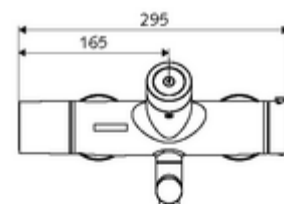

Características técnicas

- Opciones de configuración a través de SWS/SSC
 - Fuerza de funcionamiento (pequeña / mediana / grande)
 - Programación manual (desconectada/conectada)
 - Máx. tiempo de descarga (1 - 950 s)
 - Descarga antiestancamiento (apagada / 1 - 1000 s, cada 1 - 250 h tras la última descarga / cada 1 - 250 h)
 - Tiempo de bloqueo del accionamiento (desconectado / 1 - 255 s, tiempo de desconexión 1 - 2000 min)
- Opciones de configuración a través de la programación manual
 - Máx. tiempo de descarga (4 - 120 s, 10 niveles de programa)
 - Descarga antiestancamiento (apagada / 20 s, cada 24 h)
- Caudal: máx. 5 l/min independiente de la presión
- Presión del caudal: 1,0 - 5,0 bar
- Presión máx. En reposo: 8 bar
- Temperatura de funcionamiento máx.: 70 °C (80 °C para desinfección térmica)
- Material: Salida Latón de acuerdo a la normativa de agua potable alemana; Carcasa Latón de acuerdo a la normativa de agua potable alemana
- Acabado: Cromo
- Proyección a la mitad del regulador de caudal: 330 mm
- Conexión: 2x DN 15 G 1/2 RE
- Certificación: Belgaqua

Datos de suministro

- Peso: 5,57 kg/Unidad
- Unidades de embalaje: 1

Artículos relacionados necesarios

Servidor SWS

Artículo No.: 00 500 00 99

Artículos relacionados recomendados

Conjunto de conexión en S con válvula de cierre	Artículo No.: 23 775 00 99	
Válvula de desagüe de lavabo OPEN	Artículo No.: 02 002 06 99	o
Válvula de desagüe de lavabo PUSH OPEN	Artículo No.: 02 000 06 99	o