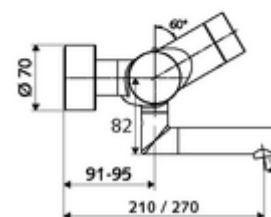

Datos de suministro

- Peso: 5,57 kg/Unidad
- Unidades de embalaje: 1

Artículos relacionados necesarios

Servidor SWS

Artículo No.: 00 500 00 99

Artículos relacionados recomendados

Conjunto de conexión en S con válvula de cierre	Artículo No.: 23 775 00 99	
Válvula de desagüe de lavabo OPEN	Artículo No.: 02 002 06 99	o
Válvula de desagüe de lavabo PUSH OPEN	Artículo No.: 02 000 06 99	o