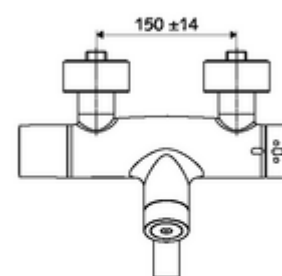

Características técnicas

- Opciones de configuración a través de SWS/SSC
 - Fuerza de funcionamiento (pequeña / mediana / grande)
 - Programación manual (desconectada/conectada)
 - Máx. tiempo de descarga (1 - 950 s)
 - Descarga antiestancamiento (apagada / 1 - 1000 s, cada 1 - 250 h tras la última descarga / cada 1 - 250 h)
 - Tiempo de bloqueo del accionamiento (desconectado / 1 - 255 s, tiempo de desconexión 1 - 2000 min)
- Opciones de configuración a través de la programación manual
 - Máx. tiempo de descarga (4 - 120 s, 10 niveles de programa)
 - Descarga antiestancamiento (apagada / 20 s, cada 24 h)
- Caudal: máx. 5 l/min independiente de la presión
- Presión del caudal: 1,0 - 5,0 bar
- Presión máx. En reposo: 8 bar
- Temperatura de funcionamiento máx.: 70 °C (80 °C para desinfección térmica)
- Material: Salida Latón de acuerdo a la normativa de agua potable alemana; Carcasa Latón de acuerdo a la normativa de agua potable alemana
- Acabado: Cromo
- Proyección a la mitad del regulador de caudal: 330 mm
- Conexión: 2x DN 15 G 1/2 RE
- Certificación: Belgaqua

Datos de suministro

- Peso: 5,57 kg/Unidad
- Unidades de embalaje: 1

Artículos relacionados necesarios

Servidor SWS

Artículo No.: 00 500 00 99

Artículos relacionados recomendados

Conjunto de conexión en S con válvula de cierre	Artículo No.: 23 775 00 99	
Válvula de desagüe de lavabo OPEN	Artículo No.: 02 002 06 99	o
Válvula de desagüe de lavabo PUSH OPEN	Artículo No.: 02 000 06 99	o