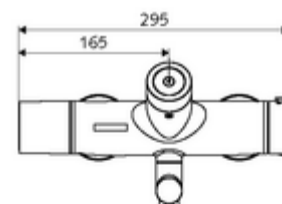

Características técnicas

- Opciones de configuración a través de SWS/SSC
 - Fuerza de funcionamiento (pequeña / mediana / grande)
 - Programación manual (desconectada/conectada)
 - Máx. tiempo de descarga (1 - 950 s)
 - Descarga antiestancamiento (apagada / 1 - 1000 s, cada 1 - 250 h tras la última descarga / cada 1 - 250 h)
 - Tiempo de bloqueo del accionamiento (desconectado / 1 - 255 s, tiempo de desconexión 1 - 2000 min)
- Opciones de configuración a través de la programación manual
 - Máx. tiempo de descarga (4 - 120 s, 10 niveles de programa)
 - Descarga antiestancamiento (apagada / 20 s, cada 24 h)
- Caudal: máx. 5 l/min independiente de la presión
- Presión del caudal: 1,0 - 5,0 bar
- Presión máx. En reposo: 8 bar
- Temperatura de funcionamiento máx.: 70 °C (80 °C para desinfección térmica)
- Material: Salida Latón de acuerdo a la normativa de agua potable alemana; Carcasa Latón de acuerdo a la normativa de agua potable alemana
- Acabado: Cromo
- Proyección a la mitad del regulador de caudal: 330 mm
- Conexión: 2x DN 15 G 1/2 RE
- Certificación: Belgaqua

Datos de suministro

- Peso: 5,57 kg/Unidad
- Unidades de embalaje: 1

Artículos relacionados necesarios

Servidor SWS

Artículo No.: 00 500 00 99

Artículos relacionados recomendados

Conjunto de conexión en S con válvula de cierre	Artículo No.: 23 775 00 99	
Válvula de desagüe de lavabo OPEN	Artículo No.: 02 002 06 99	o
Válvula de desagüe de lavabo PUSH OPEN	Artículo No.: 02 000 06 99	o