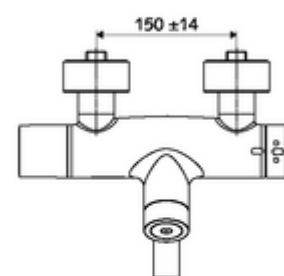

Características técnicas

- Opciones de configuración a través de SWS/SSC
 - Fuerza de funcionamiento (pequeña / mediana / grande)
 - Programación manual (desconectada/conectada)
 - Máx. tiempo de descarga (1 - 950 s)
 - Descarga antiestancamiento (apagada / 1 - 1000 s, cada 1 - 250 h tras la última descarga / cada 1 - 250 h)
 - Tiempo de bloqueo del accionamiento (desconectado / 1 - 255 s, tiempo de desconexión 1 - 2000 min)
- Opciones de configuración a través de la programación manual
 - Máx. tiempo de descarga (4 - 120 s, 10 niveles de programa)
 - Descarga antiestancamiento (apagada / 20 s, cada 24 h)
- Caudal: máx. 5 l/min independiente de la presión
- Presión del caudal: 1,0 - 5,0 bar
- Presión máx. En reposo: 8 bar
- Temperatura de funcionamiento máx.: 70 °C (80 °C para desinfección térmica)
- Material: Salida Latón de acuerdo a la normativa de agua potable alemana; Carcasa Latón de acuerdo a la normativa de agua potable alemana
- Acabado: Cromo
- Proyección a la mitad del regulador de caudal: 330 mm
- Conexión: 2x DN 15 G 1/2 RE
- Certificación: Belgaqua

Datos de suministro

- Peso: 5,57 kg/Unidad
- Unidades de embalaje: 1

Artículos relacionados necesarios

Servidor SWS

Artículo No.: 00 500 00 99

Artículos relacionados recomendados

Conjunto de conexión en S con válvula de cierre	Artículo No.: 23 775 00 99	
Válvula de desagüe de lavabo OPEN	Artículo No.: 02 002 06 99	o
Válvula de desagüe de lavabo PUSH OPEN	Artículo No.: 02 000 06 99	o