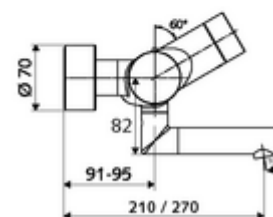

Datos de suministro

- Peso: 5,57 kg/Unidad
- Unidades de embalaje: 1

Artículos relacionados necesarios

Servidor SWS

Artículo No.: 00 500 00 99

Artículos relacionados recomendados

Conjunto de conexión en S con válvula de cierre	Artículo No.: 23 775 00 99	
Válvula de desagüe de lavabo OPEN	Artículo No.: 02 002 06 99	o
Válvula de desagüe de lavabo PUSH OPEN	Artículo No.: 02 000 06 99	o