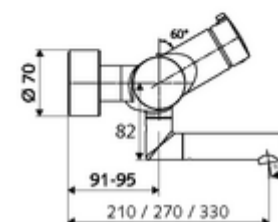

número de artículo: 01 622 06 99

Grifería de lavabo adosada VITUS VW- abierta/cerrada-T Agua mezclada, termostato ThermoProtect

Accionamiento manual abierto/cerrado.

Consta de

- Grifería de lavabo adosada abierta/cerrada
 - Botón de accionamiento on/off
 - ThermoProtect termostato según EN 1111, posibilidad de bloquear la temperatura a 38 °C, protección antiescaldamiento en caso de fallo del suministro de agua fría
 - Cartucho cerámico abierto / cerrado
 - 2 válvulas antirretorno (EN 1717: EB)
 - Salida orientable (bloqueable) con aireador
- 2 conexiones en S y embellecedores (de profundidad ajustable)

Características técnicas

- Caudal: máx. 5 l/min independiente de la presión
- Presión del caudal: 1,0 - 5,0 bar
- Temperatura de funcionamiento máx.: 70 °C (80 °C para desinfección térmica)
- Material: Salida Latón de acuerdo a la normativa de agua potable alemana; Carcasa Latón de acuerdo a la normativa de agua potable alemana
- Acabado: Cromo
- Proyección a la mitad del regulador de caudal: 210 mm
- Conexión: 2x DN 15 G 1/2 RE
- Certificación: PA-IX 38236/IO, Belgaqua
- Clase de ruido: I
- Clase de caudal: O

Datos de suministro

- Peso: 5,00 kg/Unidad
- Unidades de embalaje: 1

Artículos relacionados recomendados

Conjunto de conexión en S con válvula de cierre

Artículo No.: 23 775 00 99

una noticia

- Artículo descatalogado, disponible hasta agotar existencias.