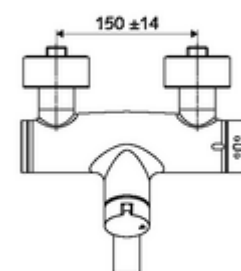

número de artículo: 01 622 06 99

Grifería de lavabo adosada VITUS VW- abierta/cerrada-T Agua mezclada, termostato ThermoProtect

Accionamiento manual abierto/cerrado.

Consta de

- Grifería de lavabo adosada abierta/cerrada
 - Botón de accionamiento on/off
 - ThermoProtect termostato según EN 1111, posibilidad de bloquear la temperatura a 38 °C, protección antiescaldamiento en caso de fallo del suministro de agua fría
 - Cartucho cerámico abierto / cerrado
 - 2 válvulas antirretorno (EN 1717: EB)
 - Salida orientable (bloqueable) con aireador
- 2 conexiones en S y embellecedores (de profundidad ajustable)

Características técnicas

- Caudal: máx. 5 l/min independiente de la presión
- Presión del caudal: 1,0 - 5,0 bar
- Temperatura de funcionamiento máx.: 70 °C (80 °C para desinfección térmica)
- Material: Salida Latón de acuerdo a la normativa de agua potable alemana; Carcasa Latón de acuerdo a la normativa de agua potable alemana
- Acabado: Cromo
- Proyección a la mitad del regulador de caudal: 210 mm
- Conexión: 2x DN 15 G 1/2 RE
- Certificación: PA-IX 38236/IO, Belgaqua
- Clase de ruido: I
- Clase de caudal: O

Datos de suministro

- Peso: 5,00 kg/Unidad
- Unidades de embalaje: 1

Artículos relacionados recomendados

Conjunto de conexión en S con válvula de cierre

Artículo No.: 23 775 00 99

una noticia

- Artículo descatalogado, disponible hasta agotar existencias.