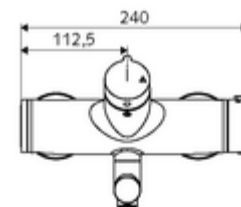

número de artículo: 01 622 06 99

Grifería de lavabo adosada VITUS VW- abierta/cerrada-T Agua mezclada, termostato ThermoProtect

Accionamiento manual abierto/cerrado.

Consta de

- Grifería de lavabo adosada abierta/cerrada
 - Botón de accionamiento on/off
 - ThermoProtect termostato según EN 1111, posibilidad de bloquear la temperatura a 38 °C, protección antiescaldamiento en caso de fallo del suministro de agua fría
 - Cartucho cerámico abierto / cerrado
 - 2 válvulas antirretorno (EN 1717: EB)
 - Salida orientable (bloqueable) con aireador
- 2 conexiones en S y embellecedores (de profundidad ajustable)

Características técnicas

- Caudal: máx. 5 l/min independiente de la presión
- Presión del caudal: 1,0 - 5,0 bar
- Temperatura de funcionamiento máx.: 70 °C (80 °C para desinfección térmica)
- Material: Salida Latón de acuerdo a la normativa de agua potable alemana; Carcasa Latón de acuerdo a la normativa de agua potable alemana
- Acabado: Cromo
- Proyección a la mitad del regulador de caudal: 210 mm
- Conexión: 2x DN 15 G 1/2 RE
- Certificación: PA-IX 38236/IO, Belgaqua
- Clase de ruido: I
- Clase de caudal: O

Datos de suministro

- Peso: 5,00 kg/Unidad
- Unidades de embalaje: 1

Artículos relacionados recomendados

Conjunto de conexión en S con válvula de cierre

Artículo No.: 23 775 00 99

una noticia

- Artículo descatalogado, disponible hasta agotar existencias.