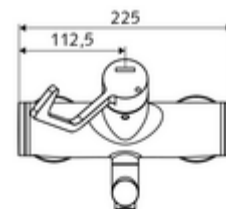

número de artículo: 01 626 06 99

Grifería de lavabo adosada VITUS VW-AH-M Agua mezclada

Accionamiento manual abierto/frío/caliente con maneta gerontológica.

Consta de

- Grifería de lavabo adosada abierta/fría/caliente
  - Maneta gerontológica ergonómica 153 mm
  - Cartucho cerámico encendido / frío / caliente con limitación de agua caliente
  - 2 válvulas antirretorno (EN 1717: EB)
  - Salida orientable (bloqueable) con aireador Care, de baja generación de aerosoles
- 2 conexiones en S y embellecedores (de profundidad ajustable)

Características técnicas

- Durchfluss: 7,5 - 9,0 l/min
- Presión del caudal: 1,0 - 5,0 bar
- Temperatura de funcionamiento máx.: 70 °C (80 °C para desinfección térmica)
- Material: Salida Latón de acuerdo a la normativa de agua potable alemana; Funcionamiento Latón; Carcasa Latón de acuerdo a la normativa de agua potable alemana
- Acabado: Cromo
- Proyección a la mitad del regulador de caudal: 210 mm
- Conexión: 2x DN 15 G 1/2 RE
- Certificación: PA-IX 38239/IO, Belgaqua
- Clase de ruido: I
- Clase de caudal: O

Datos de suministro

- Peso: 4,88 kg/Unidad
- Unidades de embalaje: 1

Artículos relacionados recomendados

Conjunto de conexión en S con válvula de cierre

Artículo No.: 23 775 00 99