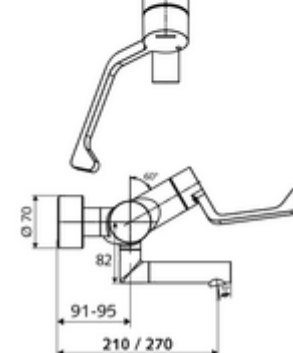

número de artículo: 01 626 06 99

Grifería de lavabo adosada VITUS VW-AH-M Agua mezclada

Accionamiento manual abierto/frío/caliente con maneta gerontológica.

Consta de

- Grifería de lavabo adosada abierta/fría/caliente
  - Maneta gerontológica ergonómica 153 mm
  - Cartucho cerámico encendido / frío / caliente con limitación de agua caliente
  - 2 válvulas antirretorno (EN 1717: EB)
  - Salida orientable (bloqueable) con aireador Care, de baja generación de aerosoles
- 2 conexiones en S y embellecedores (de profundidad ajustable)

Características técnicas

- Durchfluss: 7,5 - 9,0 l/min
- Presión del caudal: 1,0 - 5,0 bar
- Temperatura de funcionamiento máx.: 70 °C (80 °C para desinfección térmica)
- Material: Salida Latón de acuerdo a la normativa de agua potable alemana; Funcionamiento Latón; Carcasa Latón de acuerdo a la normativa de agua potable alemana
- Acabado: Cromo
- Proyección a la mitad del regulador de caudal: 210 mm
- Conexión: 2x DN 15 G 1/2 RE
- Certificación: PA-IX 38239/IO, Belgaqua
- Clase de ruido: I
- Clase de caudal: O

Datos de suministro

- Peso: 4,88 kg/Unidad
- Unidades de embalaje: 1

Artículos relacionados recomendados

Conjunto de conexión en S con válvula de cierre	Artículo No.: 23 775 00 99
Válvula de desagüe de lavabo OPEN	Artículo No.: 02 002 06 99 o
Válvula de desagüe de lavabo PUSH OPEN	Artículo No.: 02 000 06 99 o