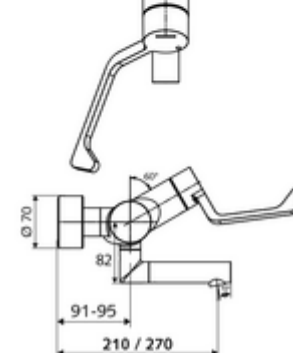

### Consta de

- Grifería de lavabo adosada abierta/fría/caliente
  - Maneta gerontológica ergonómica 153 mm
  - Cartucho cerámico encendido / frío / caliente con limitación de agua caliente
  - 2 válvulas antirretorno (EN 1717: EB)
  - Salida orientable (bloqueable) con aireador Care, de baja generación de aerosoles
- 2 conexiones en S y embellecedores (de profundidad ajustable)

### Características técnicas

- Durchfluss: 7,5 - 9,0 l/min
- Presión del caudal: 1,0 - 5,0 bar
- Temperatura de funcionamiento máx.: 70 °C (80 °C para desinfección térmica)
- Material: Salida Latón de acuerdo a la normativa de agua potable alemana; Funcionamiento Latón; Carcasa Latón de acuerdo a la normativa de agua potable alemana
- Acabado: Cromo
- Proyección a la mitad del regulador de caudal: 210 mm
- Conexión: 2x DN 15 G 1/2 RE
- Certificación: PA-IX 38239/IO, Belgaqua
- Clase de ruido: I
- Clase de caudal: O

### Artículos relacionados recomendados

Conjunto de conexión en S con válvula de cierre

Artículo No.: 23 775 00 99