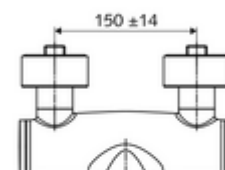

número de artículo: 01 626 06 99

Grifería de lavabo adosada VITUS VW-AH-M Agua mezclada

Accionamiento manual abierto/frío/caliente con maneta gerontológica.

Consta de

- Grifería de lavabo adosada abierta/fría/caliente
  - Maneta gerontológica ergonómica 153 mm
  - Cartucho cerámico encendido / frío / caliente con limitación de agua caliente
  - 2 válvulas antirretorno (EN 1717: EB)
  - Salida orientable (bloqueable) con aireador Care, de baja generación de aerosoles
- 2 conexiones en S y embellecedores (de profundidad ajustable)

Características técnicas

- Durchfluss: 7,5 - 9,0 l/min
- Presión del caudal: 1,0 - 5,0 bar
- Temperatura de funcionamiento máx.: 70 °C (80 °C para desinfección térmica)
- Material: Salida Latón de acuerdo a la normativa de agua potable alemana; Funcionamiento Latón; Carcasa Latón de acuerdo a la normativa de agua potable alemana
- Acabado: Cromo
- Proyección a la mitad del regulador de caudal: 210 mm
- Conexión: 2x DN 15 G 1/2 RE
- Certificación: PA-IX 38239/IO, Belgaqua
- Clase de ruido: I
- Clase de caudal: O

Datos de suministro

- Peso: 4,88 kg/Unidad
- Unidades de embalaje: 1

Artículos relacionados recomendados

Conjunto de conexión en S con válvula de cierre	Artículo No.: 23 775 00 99
Válvula de desagüe de lavabo OPEN	Artículo No.: 02 002 06 99 o
Válvula de desagüe de lavabo PUSH OPEN	Artículo No.: 02 000 06 99 o