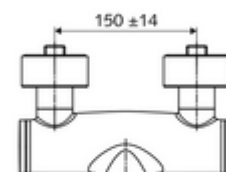

número de artículo: 01 626 06 99

Grifería de lavabo adosada VITUS VW-AH-M Agua mezclada

Accionamiento manual abierto/frío/caliente con maneta gerontológica.

Consta de

- Grifería de lavabo adosada abierta/fría/caliente
  - Maneta gerontológica ergonómica 153 mm
  - Cartucho cerámico encendido / frío / caliente con limitación de agua caliente
  - 2 válvulas antirretorno (EN 1717: EB)
  - Salida orientable (bloqueable) con aireador Care, de baja generación de aerosoles
- 2 conexiones en S y embellecedores (de profundidad ajustable)

Características técnicas

- Durchfluss: 7,5 - 9,0 l/min
- Presión del caudal: 1,0 - 5,0 bar
- Temperatura de funcionamiento máx.: 70 °C (80 °C para desinfección térmica)
- Material: Salida Latón de acuerdo a la normativa de agua potable alemana; Funcionamiento Latón; Carcasa Latón de acuerdo a la normativa de agua potable alemana
- Acabado: Cromo
- Proyección a la mitad del regulador de caudal: 210 mm
- Conexión: 2x DN 15 G 1/2 RE
- Certificación: PA-IX 38239/IO, Belgaqua
- Clase de ruido: I
- Clase de caudal: O

Datos de suministro

- Peso: 4,88 kg/Unidad
- Unidades de embalaje: 1

Artículos relacionados recomendados

Conjunto de conexión en S con válvula de cierre

Artículo No.: 23 775 00 99