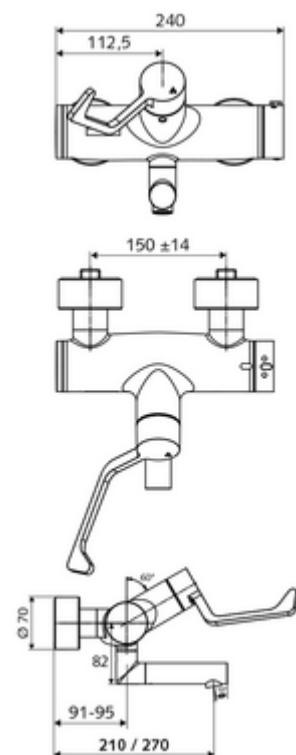

número de artículo: 01 627 06 99

Grifería de lavabo adosada VITUS VW-AH-T Agua mezclada, termostato ThermoProtect

Accionamiento manual abierto/cerrado con maneta gerontológica.

Consta de

- Grifería de lavabo adosada abierta/cerrada
 - Maneta gerontológica ergonómica 153 mm
 - ThermoProtect termostato según EN 1111, posibilidad de bloquear la temperatura a 38 °C, protección antiescaldamiento en caso de fallo del suministro de agua fría
 - Cartucho cerámico abierto / cerrado
 - 2 válvulas antirretorno (EN 1717: EB)
 - Salida orientable (bloqueable) con aireador Care, de baja generación de aerosoles
- 2 conexiones en S y embellecedores (de profundidad ajustable)

Características técnicas

- Durchfluss: 7,5 - 9,0 l/min
- Presión del caudal: 1,0 - 5,0 bar
- Temperatura de funcionamiento máx.: 70 °C (80 °C para desinfección térmica)
- Material: Salida Latón de acuerdo a la normativa de agua potable alemana; Funcionamiento Latón; Carcasa Latón de acuerdo a la normativa de agua potable alemana
- Acabado: Cromo
- Proyección a la mitad del regulador de caudal: 210 mm
- Conexión: 2x DN 15 G 1/2 RE
- Certificación: PA-IX 38236/IO, Belgaqua
- Clase de ruido: I
- Clase de caudal: O

Datos de suministro

- Peso: 5,08 kg/Unidad
- Unidades de embalaje: 1

Artículos relacionados recomendados

Conjunto de conexión en S con válvula de cierre	Artículo No.: 23 775 00 99
Válvula de desagüe de lavabo OPEN	Artículo No.: 02 002 06 99 o
Válvula de desagüe de lavabo PUSH OPEN	Artículo No.: 02 000 06 99 o