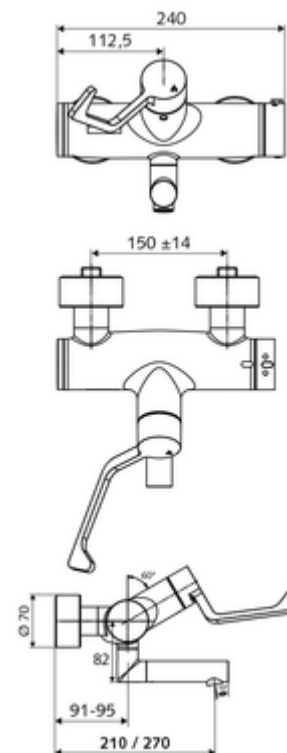

número de artículo: 01 627 06 99

Grifería de lavabo adosada VITUS VW-AH-T Agua mezclada, termostato ThermoProtect

Accionamiento manual abierto/cerrado con maneta gerontológica.

Consta de

- Grifería de lavabo adosada abierta/cerrada
 - Maneta gerontológica ergonómica 153 mm
 - ThermoProtect termostato según EN 1111, posibilidad de bloquear la temperatura a 38 °C, protección antiescaldamiento en caso de fallo del suministro de agua fría
 - Cartucho cerámico abierto / cerrado
 - 2 válvulas antirretorno (EN 1717: EB)
 - Salida orientable (bloqueable) con aireador Care, de baja generación de aerosoles
- 2 conexiones en S y embellecedores (de profundidad ajustable)

Características técnicas

- Durchfluss: 7,5 - 9,0 l/min
- Presión del caudal: 1,0 - 5,0 bar
- Temperatura de funcionamiento máx.: 70 °C (80 °C para desinfección térmica)
- Material: Salida Latón de acuerdo a la normativa de agua potable alemana; Funcionamiento Latón; Carcasa Latón de acuerdo a la normativa de agua potable alemana
- Acabado: Cromo
- Proyección a la mitad del regulador de caudal: 210 mm
- Conexión: 2x DN 15 G 1/2 RE
- Certificación: PA-IX 38236/IO, Belgaqua
- Clase de ruido: I
- Clase de caudal: O

Datos de suministro

- Peso: 5,08 kg/Unidad
- Unidades de embalaje: 1

Artículos relacionados recomendados

Conjunto de conexión en S con válvula de cierre

Artículo No.: 23 775 00 99