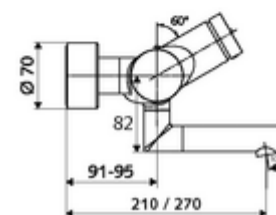

Consta de

- Grifería de lavabo temporizada y adosada
 - Botón temporizado SC
 - ThermoProtect termostato según EN 1111, posibilidad de bloquear la temperatura a 38 °C, protección antiescaldamiento en caso de fallo del suministro de agua fría
 - Cartucho temporizado SC II
 - 2 válvulas antirretorno (EN 1717: EB)
 - Salida orientable (bloqueable) con aireador
- 2 conexiones en S y embellecedores (de profundidad ajustable)

Características técnicas

- duración: 2 - 15 s ajustable (7 s Ajustado de fábrica)
- Caudal: máx. 5 l/min independiente de la presión
- Presión del caudal: 1,0 - 5,0 bar
- Temperatura de funcionamiento máx.: 70 °C (80 °C para desinfección térmica)
- Material: Salida Latón de acuerdo a la normativa de agua potable alemana; Carcasa Latón de acuerdo a la normativa de agua potable alemana
- Acabado: Cromo
- Proyección a la mitad del regulador de caudal: 270 mm
- Conexión: 2x DN 15 G 1/2 RE
- Certificación: PA-IX 38234/IO, Belgaqua
- Clase de ruido: I
- Clase de caudal: O

Datos de suministro

- Peso: 5,05 kg/Unidad
- Unidades de embalaje: 1

Artículos relacionados recomendados

Conjunto de conexión en S con válvula de cierre	Artículo No.: 23 775 00 99
Válvula de desagüe de lavabo OPEN	Artículo No.: 02 002 06 99 o
Válvula de desagüe de lavabo PUSH OPEN	Artículo No.: 02 000 06 99 o