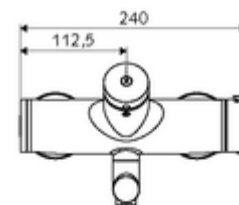

número de artículo: 01 630 06 99

Grifería de lavabo adosada VITUS VW-SC-T Agua mezclada, termostato ThermoProtect

Activación manual con proceso de cierre automático. Ajuste sencillo del tiempo de descarga.

Consta de

- Grifería de lavabo temporizada y adosada
  - Botón temporizado SC
  - ThermoProtect termostato según EN 1111, posibilidad de bloquear la temperatura a 38 °C, protección antiescaldamiento en caso de fallo del suministro de agua fría
  - Cartucho temporizado SC II
  - 2 válvulas antirretorno (EN 1717: EB)
  - Salida orientable (bloqueable) con aireador
- 2 conexiones en S y embellecedores (de profundidad ajustable)

Características técnicas

- duración: 2 - 15 s ajustable (7 s Ajustado de fábrica)
- Caudal: máx. 5 l/min independiente de la presión
- Presión del caudal: 1,0 - 5,0 bar
- Temperatura de funcionamiento máx.: 70 °C (80 °C para desinfección térmica)
- Material: Salida Latón de acuerdo a la normativa de agua potable alemana; Carcasa Latón de acuerdo a la normativa de agua potable alemana
- Acabado: Cromo
- Proyección a la mitad del regulador de caudal: 270 mm
- Conexión: 2x DN 15 G 1/2 RE
- Certificación: PA-IX 38234/IO, Belgaqua
- Clase de ruido: I
- Clase de caudal: O

Datos de suministro

- Peso: 5,05 kg/Unidad
- Unidades de embalaje: 1

Artículos relacionados recomendados

Conjunto de conexión en S con válvula de cierre	Artículo No.: 23 775 00 99
Válvula de desagüe de lavabo OPEN	Artículo No.: 02 002 06 99 o
Válvula de desagüe de lavabo PUSH OPEN	Artículo No.: 02 000 06 99 o