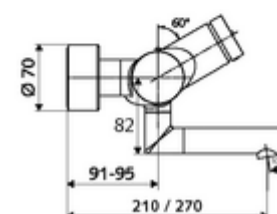

número de artículo: 01 630 06 99

Grifería de lavabo adosada VITUS VW-SC-T Agua mezclada, termostato ThermoProtect

Activación manual con proceso de cierre automático. Ajuste sencillo del tiempo de descarga.

Consta de

- Grifería de lavabo temporizada y adosada
  - Botón temporizado SC
  - ThermoProtect termostato según EN 1111, posibilidad de bloquear la temperatura a 38 °C, protección antiescaldamiento en caso de fallo del suministro de agua fría
  - Cartucho temporizado SC II
  - 2 válvulas antirretorno (EN 1717: EB)
  - Salida orientable (bloqueable) con aireador
- 2 conexiones en S y embellecedores (de profundidad ajustable)

Características técnicas

- duración: 2 - 15 s ajustable (7 s Ajustado de fábrica)
- Caudal: máx. 5 l/min independiente de la presión
- Presión del caudal: 1,0 - 5,0 bar
- Temperatura de funcionamiento máx.: 70 °C (80 °C para desinfección térmica)
- Material: Salida Latón de acuerdo a la normativa de agua potable alemana; Carcasa Latón de acuerdo a la normativa de agua potable alemana
- Acabado: Cromo
- Proyección a la mitad del regulador de caudal: 270 mm
- Conexión: 2x DN 15 G 1/2 RE
- Certificación: PA-IX 38234/IO, Belgaqua
- Clase de ruido: I
- Clase de caudal: O

Datos de suministro

- Peso: 5,05 kg/Unidad
- Unidades de embalaje: 1

Artículos relacionados recomendados

Conjunto de conexión en S con válvula de cierre	Artículo No.: 23 775 00 99
Válvula de desagüe de lavabo OPEN	Artículo No.: 02 002 06 99 o
Válvula de desagüe de lavabo PUSH OPEN	Artículo No.: 02 000 06 99 o