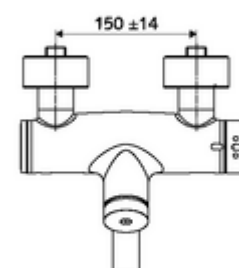

número de artículo: 01 630 06 99

Grifería de lavabo adosada VITUS VW-SC-T Agua mezclada, termostato ThermoProtect

Activación manual con proceso de cierre automático. Ajuste sencillo del tiempo de descarga.

Consta de

- Grifería de lavabo temporizada y adosada
  - Botón temporizado SC
  - ThermoProtect termostato según EN 1111, posibilidad de bloquear la temperatura a 38 °C, protección antiescaldamiento en caso de fallo del suministro de agua fría
  - Cartucho temporizado SC II
  - 2 válvulas antirretorno (EN 1717: EB)
  - Salida orientable (bloqueable) con aireador
- 2 conexiones en S y embellecedores (de profundidad ajustable)

Características técnicas

- duración: 2 - 15 s ajustable (7 s Ajustado de fábrica)
- Caudal: máx. 5 l/min independiente de la presión
- Presión del caudal: 1,0 - 5,0 bar
- Temperatura de funcionamiento máx.: 70 °C (80 °C para desinfección térmica)
- Material: Salida Latón de acuerdo a la normativa de agua potable alemana; Carcasa Latón de acuerdo a la normativa de agua potable alemana
- Acabado: Cromo
- Proyección a la mitad del regulador de caudal: 270 mm
- Conexión: 2x DN 15 G 1/2 RE
- Certificación: PA-IX 38234/IO, Belgaqua
- Clase de ruido: I
- Clase de caudal: O

Datos de suministro

- Peso: 5,05 kg/Unidad
- Unidades de embalaje: 1

Artículos relacionados recomendados

Conjunto de conexión en S con válvula de cierre	Artículo No.: 23 775 00 99
Válvula de desagüe de lavabo OPEN	Artículo No.: 02 002 06 99 o
Válvula de desagüe de lavabo PUSH OPEN	Artículo No.: 02 000 06 99 o