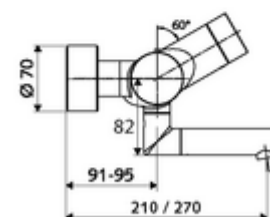

Características técnicas

- Opciones de configuración a través de SWS/SSC
  - Fuerza de funcionamiento (pequeña / mediana / grande)
  - Programación manual (desconectada/conectada)
  - Máx. tiempo de descarga (1 - 950 s)
  - Descarga antiestancamiento (apagada / 1 - 1000 s, cada 1 - 250 h tras la última descarga / cada 1 - 250 h)
  - Tiempo de bloqueo del accionamiento (desconectado / 1 - 255 s, tiempo de desconexión 1 - 2000 min)
- Opciones de configuración a través de la programación manual
  - Máx. tiempo de descarga (4 - 120 s, 10 niveles de programa)
  - Descarga antiestancamiento (apagada / 20 s, cada 24 h)
- Caudal: máx. 5 l/min independiente de la presión
- Presión del caudal: 1,0 - 5,0 bar
- Presión máx. En reposo: 8 bar
- Temperatura de funcionamiento máx.: 70 °C (80 °C para desinfección térmica)
- Material: Salida Latón de acuerdo a la normativa de agua potable alemana; Carcasa Latón de acuerdo a la normativa de agua potable alemana
- Acabado: Cromo
- Proyección a la mitad del regulador de caudal: 270 mm
- Conexión: 2x DN 15 G 1/2 RE
- Certificación: PA-IX 28575/IO, Belgaqua
- Clase de ruido: I
- Clase de caudal: O

Datos de suministro

- Peso: 5,20 kg/Unidad
- Unidades de embalaje: 1

Artículos relacionados recomendados

Conjunto de conexión en S con válvula de cierre

Artículo No.: 23 775 00 99