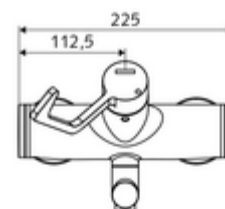

número de artículo: 01 636 06 99

Grifería de lavabo adosada VITUS VW-AH-M Agua mezclada

Accionamiento manual abierto/frío/caliente con maneta gerontológica.

Consta de

- Grifería de lavabo adosada abierta/fría/caliente
  - Maneta gerontológica ergonómica 153 mm
  - Cartucho cerámico encendido / frío / caliente con limitación de agua caliente
  - 2 válvulas antirretorno (EN 1717: EB)
  - Salida orientable (bloqueable) con aireador Care, de baja generación de aerosoles
- 2 conexiones en S y embellecedores (de profundidad ajustable)

Características técnicas

- Durchfluss: 7,5 - 9,0 l/min
- Presión del caudal: 1,0 - 5,0 bar
- Temperatura de funcionamiento máx.: 70 °C (80 °C para desinfección térmica)
- Material: Salida Latón de acuerdo a la normativa de agua potable alemana; Funcionamiento Latón; Carcasa Latón de acuerdo a la normativa de agua potable alemana
- Acabado: Cromo
- Proyección a la mitad del regulador de caudal: 270 mm
- Conexión: 2x DN 15 G 1/2 RE
- Certificación: PA-IX 38239/IO, Belgaqua
- Clase de ruido: I
- Clase de caudal: O

Datos de suministro

- Peso: 5,06 kg/Unidad
- Unidades de embalaje: 1

Artículos relacionados recomendados

Conjunto de conexión en S con válvula de cierre	Artículo No.: 23 775 00 99
Válvula de desagüe de lavabo OPEN	Artículo No.: 02 002 06 99 o
Válvula de desagüe de lavabo PUSH OPEN	Artículo No.: 02 000 06 99 o