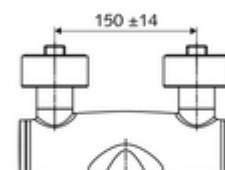

número de artículo: 01 636 06 99

Grifería de lavabo adosada VITUS VW-AH-M Agua mezclada

Accionamiento manual abierto/frío/caliente con maneta gerontológica.

Consta de

- Grifería de lavabo adosada abierta/fría/caliente
  - Maneta gerontológica ergonómica 153 mm
  - Cartucho cerámico encendido / frío / caliente con limitación de agua caliente
  - 2 válvulas antirretorno (EN 1717: EB)
  - Salida orientable (bloqueable) con aireador Care, de baja generación de aerosoles
- 2 conexiones en S y embellecedores (de profundidad ajustable)

Características técnicas

- Durchfluss: 7,5 - 9,0 l/min
- Presión del caudal: 1,0 - 5,0 bar
- Temperatura de funcionamiento máx.: 70 °C (80 °C para desinfección térmica)
- Material: Salida Latón de acuerdo a la normativa de agua potable alemana; Funcionamiento Latón; Carcasa Latón de acuerdo a la normativa de agua potable alemana
- Acabado: Cromo
- Proyección a la mitad del regulador de caudal: 270 mm
- Conexión: 2x DN 15 G 1/2 RE
- Certificación: PA-IX 38239/IO, Belgaqua
- Clase de ruido: I
- Clase de caudal: O

Datos de suministro

- Peso: 5,06 kg/Unidad
- Unidades de embalaje: 1

Artículos relacionados recomendados

Conjunto de conexión en S con válvula de cierre	Artículo No.: 23 775 00 99
Válvula de desagüe de lavabo OPEN	Artículo No.: 02 002 06 99 o
Válvula de desagüe de lavabo PUSH OPEN	Artículo No.: 02 000 06 99 o