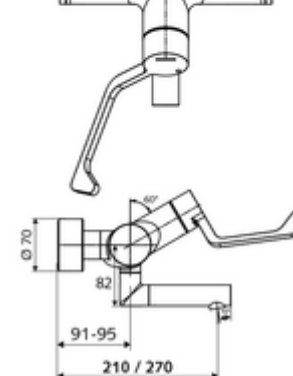

número de artículo: 01 636 06 99

Grifería de lavabo adosada VITUS VW-AH-M Agua mezclada

Accionamiento manual abierto/frío/caliente con maneta gerontológica.

Consta de

- Grifería de lavabo adosada abierta/fría/caliente
  - Maneta gerontológica ergonómica 153 mm
  - Cartucho cerámico encendido / frío / caliente con limitación de agua caliente
  - 2 válvulas antirretorno (EN 1717: EB)
  - Salida orientable (bloqueable) con aireador Care, de baja generación de aerosoles
- 2 conexiones en S y embellecedores (de profundidad ajustable)

Características técnicas

- Durchfluss: 7,5 - 9,0 l/min
- Presión del caudal: 1,0 - 5,0 bar
- Temperatura de funcionamiento máx.: 70 °C (80 °C para desinfección térmica)
- Material: Salida Latón de acuerdo a la normativa de agua potable alemana; Funcionamiento Latón; Carcasa Latón de acuerdo a la normativa de agua potable alemana
- Acabado: Cromo
- Proyección a la mitad del regulador de caudal: 270 mm
- Conexión: 2x DN 15 G 1/2 RE
- Certificación: PA-IX 38239/IO, Belgaqua
- Clase de ruido: I
- Clase de caudal: O

Datos de suministro

- Peso: 5,06 kg/Unidad
- Unidades de embalaje: 1

Artículos relacionados recomendados

Conjunto de conexión en S con válvula de cierre	Artículo No.: 23 775 00 99
Válvula de desagüe de lavabo OPEN	Artículo No.: 02 002 06 99 o
Válvula de desagüe de lavabo PUSH OPEN	Artículo No.: 02 000 06 99 o