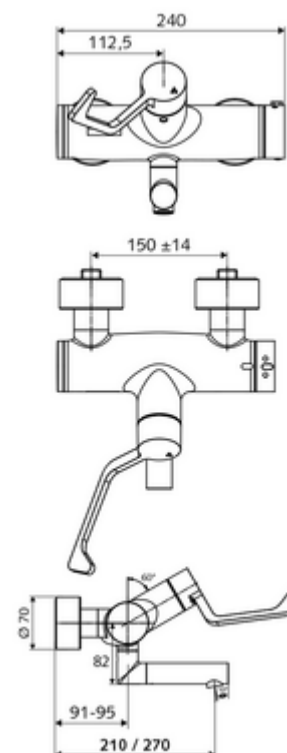

número de artículo: 01 637 06 99

Grifería de lavabo adosada VITUS VW-AH-T Agua mezclada, termostato ThermoProtect

Accionamiento manual abierto/cerrado con maneta gerontológica.

Consta de

- Grifería de lavabo adosada abierta/cerrada
 - Maneta gerontológica ergonómica 153 mm
 - ThermoProtect termostato según EN 1111, posibilidad de bloquear la temperatura a 38 °C, protección antiescaldamiento en caso de fallo del suministro de agua fría
 - Cartucho cerámico abierto / cerrado
 - 2 válvulas antirretorno (EN 1717: EB)
 - Salida orientable (bloqueable) con aireador Care, de baja generación de aerosoles
- 2 conexiones en S y embellecedores (de profundidad ajustable)

Características técnicas

- Durchfluss: 7,5 - 9,0 l/min
- Presión del caudal: 1,0 - 5,0 bar
- Temperatura de funcionamiento máx.: 70 °C (80 °C para desinfección térmica)
- Material: Salida Latón de acuerdo a la normativa de agua potable alemana; Funcionamiento Latón; Carcasa Latón de acuerdo a la normativa de agua potable alemana
- Acabado: Cromo
- Proyección a la mitad del regulador de caudal: 270 mm
- Conexión: 2x DN 15 G 1/2 RE
- Certificación: PA-IX 38236/IO, Belgaqua
- Clase de ruido: I
- Clase de caudal: O

Datos de suministro

- Peso: 5,25 kg/Unidad
- Unidades de embalaje: 1

Artículos relacionados recomendados

Conjunto de conexión en S con válvula de cierre	Artículo No.: 23 775 00 99
Válvula de desagüe de lavabo OPEN	Artículo No.: 02 002 06 99 o
Válvula de desagüe de lavabo PUSH OPEN	Artículo No.: 02 000 06 99 o