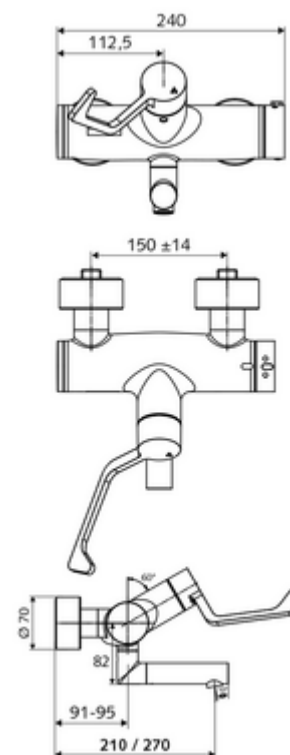

número de artículo: 01 637 06 99

Grifería de lavabo adosada VITUS VW-AH-T Agua mezclada, termostato ThermoProtect

Accionamiento manual abierto/cerrado con maneta gerontológica.

Consta de

- Grifería de lavabo adosada abierta/cerrada
  - Maneta gerontológica ergonómica 153 mm
  - ThermoProtect termostato según EN 1111, posibilidad de bloquear la temperatura a 38 °C, protección antiescaldamiento en caso de fallo del suministro de agua fría
  - Cartucho cerámico abierto / cerrado
  - 2 válvulas antirretorno (EN 1717: EB)
  - Salida orientable (bloqueable) con aireador Care, de baja generación de aerosoles
- 2 conexiones en S y embellecedores (de profundidad ajustable)

Características técnicas

- Durchfluss: 7,5 - 9,0 l/min
- Presión del caudal: 1,0 - 5,0 bar
- Temperatura de funcionamiento máx.: 70 °C (80 °C para desinfección térmica)
- Material: Salida Latón de acuerdo a la normativa de agua potable alemana; Funcionamiento Latón; Carcasa Latón de acuerdo a la normativa de agua potable alemana
- Acabado: Cromo
- Proyección a la mitad del regulador de caudal: 270 mm
- Conexión: 2x DN 15 G 1/2 RE
- Certificación: PA-IX 38236/IO, Belgaqua
- Clase de ruido: I
- Clase de caudal: O

Datos de suministro

- Peso: 5,25 kg/Unidad
- Unidades de embalaje: 1

Artículos relacionados recomendados

Conjunto de conexión en S con válvula de cierre	Artículo No.: 23 775 00 99
Válvula de desagüe de lavabo OPEN	Artículo No.: 02 002 06 99 o
Válvula de desagüe de lavabo PUSH OPEN	Artículo No.: 02 000 06 99 o