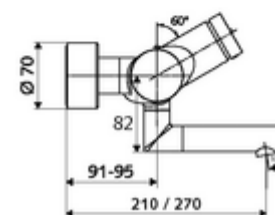

Consta de

- Grifería de lavabo temporizada y adosada
 - Botón temporizado SC
 - ThermoProtect termostato según EN 1111, posibilidad de bloquear la temperatura a 38 °C, protección antiescaldamiento en caso de fallo del suministro de agua fría
 - Válvula para realizar la desinfección térmica manual (de acuerdo a DVGW W 551)
 - Cartucho temporizado SC II
 - 2 válvulas antirretorno (EN 1717: EB)
 - Salida orientable (bloqueable) con aireador
- 2 conexiones en S y embellecedores (de profundidad ajustable)

Características técnicas

- duración: 2 - 15 s ajustable (7 s Ajustado de fábrica)
- Caudal: máx. 5 l/min independiente de la presión
- Presión del caudal: 1,0 - 5,0 bar
- Temperatura de funcionamiento máx.: 70 °C (80 °C para desinfección térmica)
- Material: Salida Latón de acuerdo a la normativa de agua potable alemana; Carcasa Latón de acuerdo a la normativa de agua potable alemana
- Acabado: Cromo
- Proyección a la mitad del regulador de caudal: 210 mm
- Conexión: 2x DN 15 G 1/2 RE
- Certificación: PA-IX 38234/IO, Belgaqua
- Clase de ruido: I
- Clase de caudal: O

Datos de suministro

- Peso: 4,91 kg/Unidad
- Unidades de embalaje: 1

Artículos relacionados recomendados

Conjunto de conexión en S con válvula de cierre	Artículo No.: 23 775 00 99
Válvula de desagüe de lavabo OPEN	Artículo No.: 02 002 06 99 o
Válvula de desagüe de lavabo PUSH OPEN	Artículo No.: 02 000 06 99 o