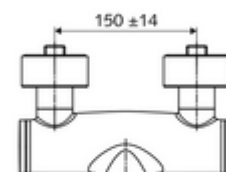

número de artículo: 01 656 06 99

Grifería de lavabo adosada VITUS VW-AH-M Agua mezclada

Accionamiento manual abierto/frío/caliente con maneta gerontológica.

Consta de

- Grifería de lavabo adosada abierta/fría/caliente
 - Maneta gerontológica ergonómica 153 mm
 - Válvula para realizar la desinfección térmica manual (de acuerdo a DVGW W 551)
 - Cartucho cerámico encendido / frío / caliente con limitación de agua caliente
 - 2 válvulas antirretorno (EN 1717: EB)
 - Salida orientable (bloqueable) con aireador Care, de baja generación de aerosoles
- 2 conexiones en S y embellecedores (de profundidad ajustable)

Características técnicas

- Durchfluss: 7,5 - 9,0 l/min
- Presión del caudal: 1,0 - 5,0 bar
- Temperatura de funcionamiento máx.: 70 °C (80 °C para desinfección térmica)
- Material: Salida Latón de acuerdo a la normativa de agua potable alemana; Funcionamiento Latón; Carcasa Latón de acuerdo a la normativa de agua potable alemana
- Acabado: Cromo
- Proyección a la mitad del regulador de caudal: 210 mm
- Conexión: 2x DN 15 G 1/2 RE
- Certificación: PA-IX 38239/IO, Belgaqua, WRAS solicitado
- Clase de ruido: I
- Clase de caudal: O

Datos de suministro

- Peso: 4,93 kg/Unidad
- Unidades de embalaje: 1

Artículos relacionados recomendados

Conjunto de conexión en S con válvula de cierre	Artículo No.: 23 775 00 99
Válvula de desagüe de lavabo OPEN	Artículo No.: 02 002 06 99 o
Válvula de desagüe de lavabo PUSH OPEN	Artículo No.: 02 000 06 99 o