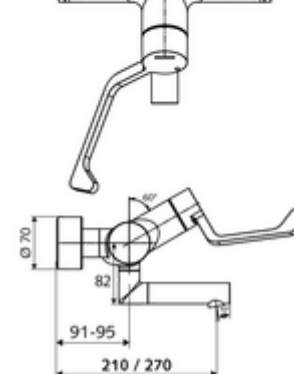

número de artículo: 01 656 06 99

Grifería de lavabo adosada VITUS VW-AH-M Agua mezclada

Accionamiento manual abierto/frío/caliente con maneta gerontológica.

Consta de

- Grifería de lavabo adosada abierta/fría/caliente
 - Maneta gerontológica ergonómica 153 mm
 - Válvula para realizar la desinfección térmica manual (de acuerdo a DVGW W 551)
 - Cartucho cerámico encendido / frío / caliente con limitación de agua caliente
 - 2 válvulas antirretorno (EN 1717: EB)
 - Salida orientable (bloqueable) con aireador Care, de baja generación de aerosoles
- 2 conexiones en S y embellecedores (de profundidad ajustable)

Características técnicas

- Durchfluss: 7,5 - 9,0 l/min
- Presión del caudal: 1,0 - 5,0 bar
- Temperatura de funcionamiento máx.: 70 °C (80 °C para desinfección térmica)
- Material: Salida Latón de acuerdo a la normativa de agua potable alemana; Funcionamiento Latón; Carcasa Latón de acuerdo a la normativa de agua potable alemana
- Acabado: Cromo
- Proyección a la mitad del regulador de caudal: 210 mm
- Conexión: 2x DN 15 G 1/2 RE
- Certificación: PA-IX 38239/IO, Belgaqua, WRAS solicitado
- Clase de ruido: I
- Clase de caudal: O

Datos de suministro

- Peso: 4,93 kg/Unidad
- Unidades de embalaje: 1

Artículos relacionados recomendados

Conjunto de conexión en S con válvula de cierre	Artículo No.: 23 775 00 99
Válvula de desagüe de lavabo OPEN	Artículo No.: 02 002 06 99 o
Válvula de desagüe de lavabo PUSH OPEN	Artículo No.: 02 000 06 99 o