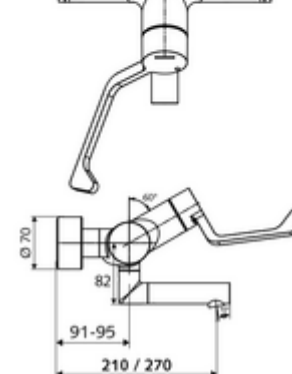

número de artículo: 01 656 06 99

Grifería de lavabo adosada VITUS VW-AH-M Agua mezclada

Accionamiento manual abierto/frío/caliente con maneta gerontológica.

Consta de

- Grifería de lavabo adosada abierta/fría/caliente
 - Maneta gerontológica ergonómica 153 mm
 - Válvula para realizar la desinfección térmica manual (de acuerdo a DVGW W 551)
 - Cartucho cerámico encendido / frío / caliente con limitación de agua caliente
 - 2 válvulas antirretorno (EN 1717: EB)
 - Salida orientable (bloqueable) con aireador Care, de baja generación de aerosoles
- 2 conexiones en S y embellecedores (de profundidad ajustable)

Características técnicas

- Durchfluss: 7,5 - 9,0 l/min
- Presión del caudal: 1,0 - 5,0 bar
- Temperatura de funcionamiento máx.: 70 °C (80 °C para desinfección térmica)
- Material: Salida Latón de acuerdo a la normativa de agua potable alemana; Funcionamiento Latón; Carcasa Latón de acuerdo a la normativa de agua potable alemana
- Acabado: Cromo
- Proyección a la mitad del regulador de caudal: 210 mm
- Conexión: 2x DN 15 G 1/2 RE
- Certificación: PA-IX 38239/IO, Belgaqua, WRAS solicitado
- Clase de ruido: I
- Clase de caudal: O

Datos de suministro

- Peso: 4,93 kg/Unidad
- Unidades de embalaje: 1

Artículos relacionados recomendados

Conjunto de conexión en S con válvula de cierre	Artículo No.: 23 775 00 99
Válvula de desagüe de lavabo OPEN	Artículo No.: 02 002 06 99 o
Válvula de desagüe de lavabo PUSH OPEN	Artículo No.: 02 000 06 99 o