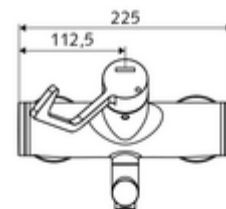

número de artículo: 01 656 06 99

Grifería de lavabo adosada VITUS VW-AH-M Agua mezclada

Accionamiento manual abierto/frío/caliente con maneta gerontológica.

Consta de

- Grifería de lavabo adosada abierta/fría/caliente
 - Maneta gerontológica ergonómica 153 mm
 - Válvula para realizar la desinfección térmica manual (de acuerdo a DVGW W 551)
 - Cartucho cerámico encendido / frío / caliente con limitación de agua caliente
 - 2 válvulas antirretorno (EN 1717: EB)
 - Salida orientable (bloqueable) con aireador Care, de baja generación de aerosoles
- 2 conexiones en S y embellecedores (de profundidad ajustable)

Características técnicas

- Durchfluss: 7,5 - 9,0 l/min
- Presión del caudal: 1,0 - 5,0 bar
- Temperatura de funcionamiento máx.: 70 °C (80 °C para desinfección térmica)
- Material: Salida Latón de acuerdo a la normativa de agua potable alemana; Funcionamiento Latón; Carcasa Latón de acuerdo a la normativa de agua potable alemana
- Acabado: Cromo
- Proyección a la mitad del regulador de caudal: 210 mm
- Conexión: 2x DN 15 G 1/2 RE
- Certificación: PA-IX 38239/IO, Belgaqua, WRAS solicitado
- Clase de ruido: I
- Clase de caudal: O

Datos de suministro

- Peso: 4,93 kg/Unidad
- Unidades de embalaje: 1

Artículos relacionados recomendados

Conjunto de conexión en S con válvula de cierre	Artículo No.: 23 775 00 99
Válvula de desagüe de lavabo OPEN	Artículo No.: 02 002 06 99 o
Válvula de desagüe de lavabo PUSH OPEN	Artículo No.: 02 000 06 99 o