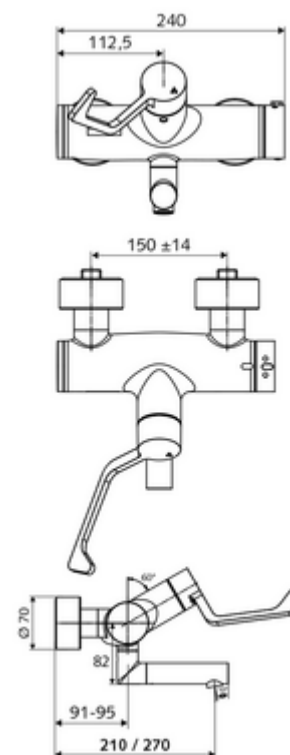

número de artículo: 01 657 06 99

Grifería de lavabo adosada VITUS VW-AH-T Agua mezclada, termostato ThermoProtect

Accionamiento manual abierto/cerrado con maneta gerontológica.

Consta de

- Grifería de lavabo adosada abierta/cerrada
 - Maneta gerontológica ergonómica 153 mm
 - ThermoProtect termostato según EN 1111, posibilidad de bloquear la temperatura a 38 °C, protección antiescaldamiento en caso de fallo del suministro de agua fría
 - Válvula para realizar la desinfección térmica manual (de acuerdo a DVGW W 551)
 - Cartucho cerámico abierto / cerrado
 - 2 válvulas antirretorno (EN 1717: EB)
 - Salida orientable (bloqueable) con aireador Care, de baja generación de aerosoles
- 2 conexiones en S y embellecedores (de profundidad ajustable)

Características técnicas

- Durchfluss: 7,5 - 9,0 l/min
- Presión del caudal: 1,0 - 5,0 bar
- Temperatura de funcionamiento máx.: 70 °C (80 °C para desinfección térmica)
- Material: Salida Latón de acuerdo a la normativa de agua potable alemana; Funcionamiento Latón; Carcasa Latón de acuerdo a la normativa de agua potable alemana
- Acabado: Cromo
- Proyección a la mitad del regulador de caudal: 210 mm
- Conexión: 2x DN 15 G 1/2 RE
- Certificación: PA-IX 38236/IO, Belgaqua, WRAS solicitado
- Clase de ruido: I
- Clase de caudal: O

Datos de suministro

- Peso: 5,18 kg/Unidad
- Unidades de embalaje: 1

Artículos relacionados recomendados

Conjunto de conexión en S con válvula de cierre	Artículo No.: 23 775 00 99
Válvula de desagüe de lavabo OPEN	Artículo No.: 02 002 06 99 o
Válvula de desagüe de lavabo PUSH OPEN	Artículo No.: 02 000 06 99 o