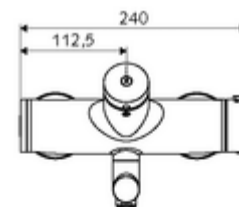

número de artículo: 01 658 06 99

Grifería de lavabo adosada VITUS VW-SC-T Agua mezclada, termostato ThermoProtect

Activación manual con proceso de cierre automático. Ajuste sencillo del tiempo de descarga.

Consta de

- Grifería de lavabo temporizada y adosada
  - Botón temporizado SC
  - ThermoProtect termostato según EN 1111, posibilidad de bloquear la temperatura a 38 °C, protección antiescaldamiento en caso de fallo del suministro de agua fría
  - Válvula (mecánica) para desinfección térmica (según hoja de trabajo DVGW W 551)
  - Cartucho temporizado SC II
  - 2 válvulas antirretorno (EN 1717: EB)
  - Salida orientable (bloqueable) con aireador
- 2 conexiones en S y embellecedores (de profundidad ajustable)

Características técnicas

- duración: 2 - 15 s ajustable (7 s Ajustado de fábrica)
- Caudal: máx. 5 l/min independiente de la presión
- Presión del caudal: 1,0 - 5,0 bar
- Temperatura de funcionamiento máx.: 70 °C (80 °C para desinfección térmica)
- Material: Salida Latón de acuerdo a la normativa de agua potable alemana; Carcasa Latón de acuerdo a la normativa de agua potable alemana
- Acabado: Cromo
- Proyección a la mitad del regulador de caudal: 270 mm
- Conexión: 2x DN 15 G 1/2 RE
- Certificación: PA-IX 38234/IO, Belgaqua
- Clase de ruido: I
- Clase de caudal: O

Datos de suministro

- Peso: 5,08 kg/Unidad
- Unidades de embalaje: 1

Artículos relacionados recomendados

Conjunto de conexión en S con válvula de cierre

Artículo No.: 23 775 00 99