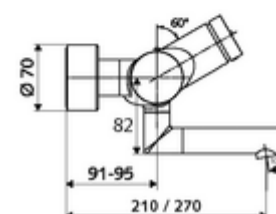

Consta de

- Grifería de lavabo temporizada y adosada
 - Botón temporizado SC
 - ThermoProtect termostato según EN 1111, posibilidad de bloquear la temperatura a 38 °C, protección antiescaldamiento en caso de fallo del suministro de agua fría
 - Válvula para realizar la desinfección térmica manual (de acuerdo a DVGW W 551)
 - Cartucho temporizado SC II
 - 2 válvulas antirretorno (EN 1717: EB)
 - Salida orientable (bloqueable) con aireador
- 2 conexiones en S y embellecedores (de profundidad ajustable)

Características técnicas

- duración: 2 - 15 s ajustable (7 s Ajustado de fábrica)
- Caudal: máx. 5 l/min independiente de la presión
- Presión del caudal: 1,0 - 5,0 bar
- Temperatura de funcionamiento máx.: 70 °C (80 °C para desinfección térmica)
- Material: Salida Latón de acuerdo a la normativa de agua potable alemana; Carcasa Latón de acuerdo a la normativa de agua potable alemana
- Acabado: Cromo
- Proyección a la mitad del regulador de caudal: 270 mm
- Conexión: 2x DN 15 G 1/2 RE
- Certificación: PA-IX 38234/IO, Belgaqua
- Clase de ruido: I
- Clase de caudal: O

Datos de suministro

- Peso: 5,08 kg/Unidad
- Unidades de embalaje: 1

Artículos relacionados recomendados

Conjunto de conexión en S con válvula de cierre	Artículo No.: 23 775 00 99
Válvula de desagüe de lavabo OPEN	Artículo No.: 02 002 06 99 o
Válvula de desagüe de lavabo PUSH OPEN	Artículo No.: 02 000 06 99 o