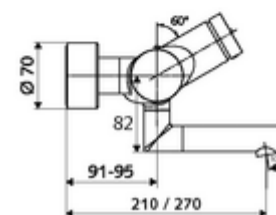

número de artículo: 01 658 06 99

Grifería de lavabo adosada VITUS VW-SC-T Agua mezclada, termostato ThermoProtect

Activación manual con proceso de cierre automático. Ajuste sencillo del tiempo de descarga.

Consta de

- Grifería de lavabo temporizada y adosada
  - Botón temporizado SC
  - ThermoProtect termostato según EN 1111, posibilidad de bloquear la temperatura a 38 °C, protección antiescaldamiento en caso de fallo del suministro de agua fría
  - Válvula (mecánica) para desinfección térmica (según hoja de trabajo DVGW W 551)
  - Cartucho temporizado SC II
  - 2 válvulas antirretorno (EN 1717: EB)
  - Salida orientable (bloqueable) con aireador
- 2 conexiones en S y embellecedores (de profundidad ajustable)

Características técnicas

- duración: 2 - 15 s ajustable (7 s Ajustado de fábrica)
- Caudal: máx. 5 l/min independiente de la presión
- Presión del caudal: 1,0 - 5,0 bar
- Temperatura de funcionamiento máx.: 70 °C (80 °C para desinfección térmica)
- Material: Salida Latón de acuerdo a la normativa de agua potable alemana; Carcasa Latón de acuerdo a la normativa de agua potable alemana
- Acabado: Cromo
- Proyección a la mitad del regulador de caudal: 270 mm
- Conexión: 2x DN 15 G 1/2 RE
- Certificación: PA-IX 38234/IO, Belgaqua
- Clase de ruido: I
- Clase de caudal: O

Datos de suministro

- Peso: 5,08 kg/Unidad
- Unidades de embalaje: 1

Artículos relacionados recomendados

Conjunto de conexión en S con válvula de cierre

Artículo No.: 23 775 00 99