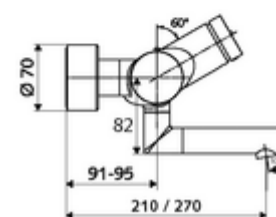

Consta de

- Grifería de lavabo temporizada y adosada
 - Botón temporizado SC
 - ThermoProtect termostato según EN 1111, posibilidad de bloquear la temperatura a 38 °C, protección antiescaldamiento en caso de fallo del suministro de agua fría
 - Válvula para realizar la desinfección térmica manual (de acuerdo a DVGW W 551)
 - Cartucho temporizado SC II
 - 2 válvulas antirretorno (EN 1717: EB)
 - Salida orientable (bloqueable) con aireador
- 2 conexiones en S y embellecedores (de profundidad ajustable)

Características técnicas

- duración: 2 - 15 s ajustable (7 s Ajustado de fábrica)
- Caudal: máx. 5 l/min independiente de la presión
- Presión del caudal: 1,0 - 5,0 bar
- Temperatura de funcionamiento máx.: 70 °C (80 °C para desinfección térmica)
- Material: Salida Latón de acuerdo a la normativa de agua potable alemana; Carcasa Latón de acuerdo a la normativa de agua potable alemana
- Acabado: Cromo
- Proyección a la mitad del regulador de caudal: 270 mm
- Conexión: 2x DN 15 G 1/2 RE
- Certificación: PA-IX 38234/IO, Belgaqua
- Clase de ruido: I
- Clase de caudal: O

Datos de suministro

- Peso: 5,08 kg/Unidad
- Unidades de embalaje: 1

Artículos relacionados recomendados

Conjunto de conexión en S con válvula de cierre	Artículo No.: 23 775 00 99
Válvula de desagüe de lavabo OPEN	Artículo No.: 02 002 06 99 o
Válvula de desagüe de lavabo PUSH OPEN	Artículo No.: 02 000 06 99 o