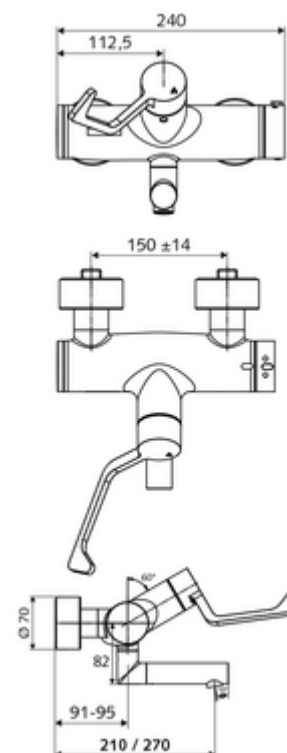

número de artículo: 01 665 06 99

Grifería de lavabo adosada VITUS VW-AH-T Agua mezclada, termostato ThermoProtect

Accionamiento manual abierto/cerrado con maneta gerontológica.

Consta de

- Grifería de lavabo adosada abierta/cerrada
 - Maneta gerontológica ergonómica 153 mm
 - ThermoProtect termostato según EN 1111, posibilidad de bloquear la temperatura a 38 °C, protección antiescaldamiento en caso de fallo del suministro de agua fría
 - Válvula (mecánica) para desinfección térmica (según hoja de trabajo DVGW W 551)
 - Cartucho cerámico abierto / cerrado
 - 2 válvulas antirretorno (EN 1717: EB)
 - Salida orientable (bloqueable) con aireador Care, de baja generación de aerosoles
- 2 conexiones en S y embellecedores (de profundidad ajustable)

Características técnicas

- Durchfluss: 7,5 - 9,0 l/min
- Presión del caudal: 1,0 - 5,0 bar
- Temperatura de funcionamiento máx.: 70 °C (80 °C para desinfección térmica)
- Material: Salida Latón de acuerdo a la normativa de agua potable alemana; Funcionamiento Latón; Carcasa Latón de acuerdo a la normativa de agua potable alemana
- Acabado: Cromo
- Proyección a la mitad del regulador de caudal: 270 mm
- Conexión: 2x DN 15 G 1/2 RE
- Certificación: PA-IX 38236/IO, Belgaqua
- Clase de ruido: I
- Clase de caudal: O

Datos de suministro

- Peso: 5,37 kg/Unidad
- Unidades de embalaje: 1

Artículos relacionados recomendados

Conjunto de conexión en S con válvula de cierre

Artículo No.: 23 775 00 99