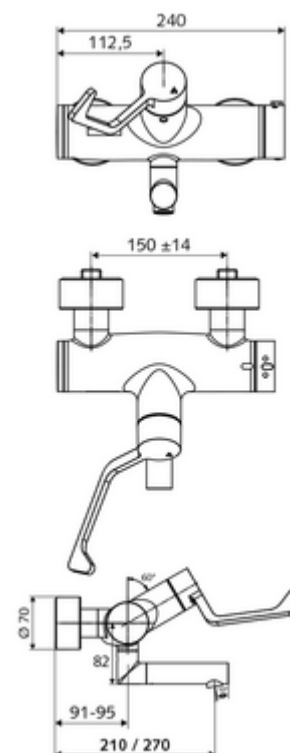

número de artículo: 01 665 06 99

Grifería de lavabo adosada VITUS VW-AH-T Agua mezclada, termostato ThermoProtect

Accionamiento manual abierto/cerrado con maneta gerontológica.

Consta de

- Grifería de lavabo adosada abierta/cerrada
  - Maneta gerontológica ergonómica 153 mm
  - ThermoProtect termostato según EN 1111, posibilidad de bloquear la temperatura a 38 °C, protección antiescaldamiento en caso de fallo del suministro de agua fría
  - Válvula para realizar la desinfección térmica manual (de acuerdo a DVGW W 551)
  - Cartucho cerámico abierto / cerrado
  - 2 válvulas antirretorno (EN 1717: EB)
  - Salida orientable (bloqueable) con aireador Care, de baja generación de aerosoles
- 2 conexiones en S y embellecedores (de profundidad ajustable)

Características técnicas

- Durchfluss: 7,5 - 9,0 l/min
- Presión del caudal: 1,0 - 5,0 bar
- Temperatura de funcionamiento máx.: 70 °C (80 °C para desinfección térmica)
- Material: Salida Latón de acuerdo a la normativa de agua potable alemana; Funcionamiento Latón; Carcasa Latón de acuerdo a la normativa de agua potable alemana
- Acabado: Cromo
- Proyección a la mitad del regulador de caudal: 270 mm
- Conexión: 2x DN 15 G 1/2 RE
- Certificación: PA-IX 38236/IO, Belgaqua
- Clase de ruido: I
- Clase de caudal: O

Datos de suministro

- Peso: 5,37 kg/Unidad
- Unidades de embalaje: 1

Artículos relacionados recomendados

Conjunto de conexión en S con válvula de cierre	Artículo No.: 23 775 00 99
Válvula de desagüe de lavabo OPEN	Artículo No.: 02 002 06 99 o
Válvula de desagüe de lavabo PUSH OPEN	Artículo No.: 02 000 06 99 o