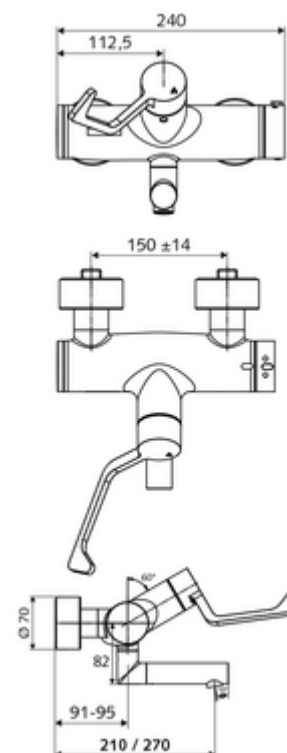

número de artículo: 01 665 06 99

Grifería de lavabo adosada VITUS VW-AH-T Agua mezclada, termostato ThermoProtect

Accionamiento manual abierto/cerrado con maneta gerontológica.

Consta de

- Grifería de lavabo adosada abierta/cerrada
 - Maneta gerontológica ergonómica 153 mm
 - ThermoProtect termostato según EN 1111, posibilidad de bloquear la temperatura a 38 °C, protección antiescaldamiento en caso de fallo del suministro de agua fría
 - Válvula para realizar la desinfección térmica manual (de acuerdo a DVGW W 551)
 - Cartucho cerámico abierto / cerrado
 - 2 válvulas antirretorno (EN 1717: EB)
 - Salida orientable (bloqueable) con aireador Care, de baja generación de aerosoles
- 2 conexiones en S y embellecedores (de profundidad ajustable)

Características técnicas

- Durchfluss: 7,5 - 9,0 l/min
- Presión del caudal: 1,0 - 5,0 bar
- Temperatura de funcionamiento máx.: 70 °C (80 °C para desinfección térmica)
- Material: Salida Latón de acuerdo a la normativa de agua potable alemana; Funcionamiento Latón; Carcasa Latón de acuerdo a la normativa de agua potable alemana
- Acabado: Cromo
- Proyección a la mitad del regulador de caudal: 270 mm
- Conexión: 2x DN 15 G 1/2 RE
- Certificación: PA-IX 38236/IO, Belgaqua
- Clase de ruido: I
- Clase de caudal: O

Datos de suministro

- Peso: 5,37 kg/Unidad
- Unidades de embalaje: 1

Artículos relacionados recomendados

Conjunto de conexión en S con válvula de cierre	Artículo No.: 23 775 00 99
Válvula de desagüe de lavabo OPEN	Artículo No.: 02 002 06 99 o
Válvula de desagüe de lavabo PUSH OPEN	Artículo No.: 02 000 06 99 o