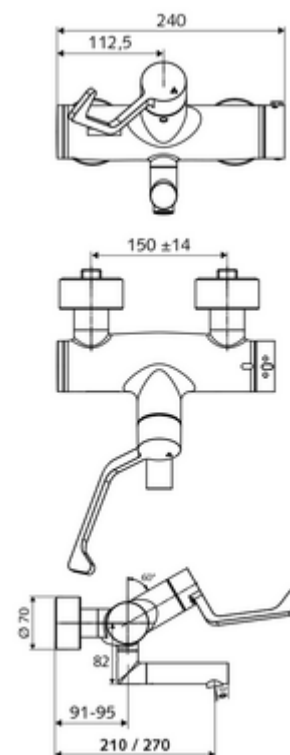

número de artículo: 01 665 06 99

Grifería de lavabo adosada VITUS VW-AH-T Agua mezclada, termostato ThermoProtect

Accionamiento manual abierto/cerrado con maneta gerontológica.

Consta de

- Grifería de lavabo adosada abierta/cerrada
 - Maneta gerontológica ergonómica 153 mm
 - ThermoProtect termostato según EN 1111, posibilidad de bloquear la temperatura a 38 °C, protección antiescaldamiento en caso de fallo del suministro de agua fría
 - Válvula para realizar la desinfección térmica manual (de acuerdo a DVGW W 551)
 - Cartucho cerámico abierto / cerrado
 - 2 válvulas antirretorno (EN 1717: EB)
 - Salida orientable (bloqueable) con aireador Care, de baja generación de aerosoles
- 2 conexiones en S y embellecedores (de profundidad ajustable)

Características técnicas

- Durchfluss: 7,5 - 9,0 l/min
- Presión del caudal: 1,0 - 5,0 bar
- Temperatura de funcionamiento máx.: 70 °C (80 °C para desinfección térmica)
- Material: Salida Latón de acuerdo a la normativa de agua potable alemana; Funcionamiento Latón; Carcasa Latón de acuerdo a la normativa de agua potable alemana
- Acabado: Cromo
- Proyección a la mitad del regulador de caudal: 270 mm
- Conexión: 2x DN 15 G 1/2 RE
- Certificación: PA-IX 38236/IO, Belgaqua
- Clase de ruido: I
- Clase de caudal: O

Datos de suministro

- Peso: 5,37 kg/Unidad
- Unidades de embalaje: 1

Artículos relacionados recomendados

Conjunto de conexión en S con válvula de cierre	Artículo No.: 23 775 00 99
Válvula de desagüe de lavabo OPEN	Artículo No.: 02 002 06 99 o
Válvula de desagüe de lavabo PUSH OPEN	Artículo No.: 02 000 06 99 o