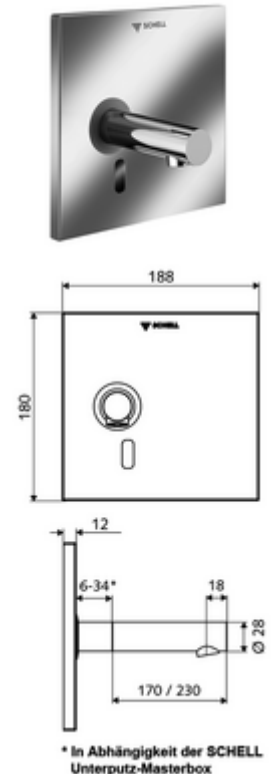

Características técnicas

- Opciones de configuración a través de SWS/SSC
  - Rango del sensor (corto / medio / largo)
  - Programación mediante reflejo de corto alcance (desconectada/conectada)
  - Máx. tiempo de descarga (1 - 360 s)
  - Tiempo de seguimiento (0,6 - 60 s)
  - Descarga antiestancamiento (apagada / 5 - 600 s, cada 1 - 240 h tras la última descarga / cada 1 - 240 h)
  - Descarga continua para la desinfección térmica, con protección antiescaldamiento (apagada / 15 - 600 s)
  - Flujo continuo (apagado / 15 - 600 s)
  - Modo de ahorro de energía (apagado / 1 - 254 h tras la última utilización)
  - Parada de limpieza (apagada / 60 - 360 s)
- Opciones de configuración manual
  - Rango del sensor (corto / medio / largo)
  - Descarga antiestancamiento (apagada / 30 s, cada 24 h tras la última descarga / cada 24 h)
  - Descarga continua para la desinfección térmica, con protección antiescaldamiento (apagada / 300 s / 120 s)
  - Parada de limpieza (apagada / 60 s)
- Caudal: máx. 5 l/min independiente de la presión
- Presión del caudal: 1,0 - 5,0 bar
- Presión máx. En reposo: 8 bar
- Temperatura de funcionamiento máx.: 70 °C (80 °C para desinfección térmica)
- Material: Salida Latón de acuerdo a la normativa de agua potable alemana; Placa frontal Acero inoxidable
- Acabado: Salida Cromo; Placa frontal Acero inoxidable cepillado
- Auslauf: L 170 mm
- Medidas del panel frontal: a 188 mm x a 180 mm x p 12 mm

Datos de suministro

- Peso: 1,77 kg/Unidad
- Unidades de embalaje: 1

Artículos relacionados necesarios

Masterbox empotrada WBW-E-V

Artículo No.: 01 947 00 99