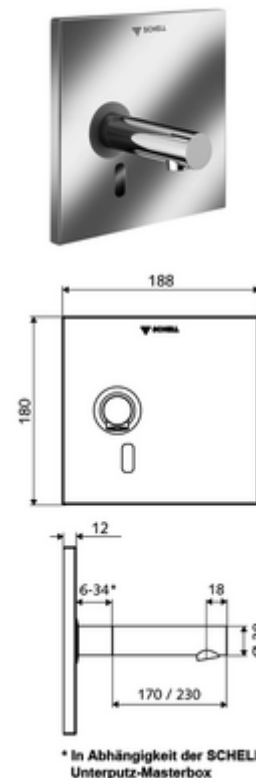

Características técnicas

- Opciones de configuración a través de SWS/SSC
  - Rango del sensor (corto / medio / largo)
  - Programación mediante reflejo de corto alcance (desconectada/conectada)
  - Máx. tiempo de descarga (1 - 360 s)
  - Tiempo de seguimiento (0,6 - 60 s)
  - Descarga antiestancamiento (apagada / 5 - 600 s, cada 1 - 240 h tras la última descarga / cada 1 - 240 h)
  - Descarga continua para la desinfección térmica, con protección antiescaldamiento (apagada / 15 - 600 s)
  - Flujo continuo (apagado / 15 - 600 s)
  - Modo de ahorro de energía (apagado / 1 - 254 h tras la última utilización)
  - Parada de limpieza (apagada / 60 - 360 s)
- Opciones de configuración manual
  - Rango del sensor (corto / medio / largo)
  - Descarga antiestancamiento (apagada / 30 s, cada 24 h tras la última descarga / cada 24 h)
  - Descarga continua para la desinfección térmica, con protección antiescaldamiento (apagada / 300 s / 120 s)
  - Parada de limpieza (apagada / 60 s)
- Caudal: máx. 5 l/min independiente de la presión
- Presión del caudal: 1,0 - 5,0 bar
- Presión máx. En reposo: 8 bar
- Temperatura de funcionamiento máx.: 70 °C (80 °C para desinfección térmica)
- Material: Salida Latón de acuerdo a la normativa de agua potable alemana; Placa frontal Acero inoxidable
- Acabado: Salida Cromo; Placa frontal Acero inoxidable cepillado
- Auslauf: L 230 mm
- Medidas del panel frontal: a 188 mm x a 180 mm x p 12 mm

Datos de suministro

- Peso: 1,96 kg/Unidad
- Unidades de embalaje: 1

Artículos relacionados necesarios

Masterbox empotrada WBW-E-V

Artículo No.: 01 947 00 99