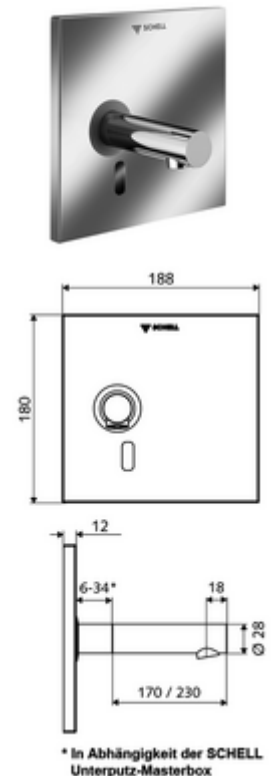

Características técnicas

- Opciones de configuración a través de SWS/SSC
  - Rango del sensor (corto / medio / largo)
  - Programación mediante reflejo de corto alcance (desconectada/conectada)
  - Máx. tiempo de descarga (1 - 360 s)
  - Tiempo de seguimiento (0,6 - 60 s)
  - Descarga antiestancamiento (apagada / 5 - 600 s, cada 1 - 240 h tras la última descarga / cada 1 - 240 h)
  - Descarga continua para la desinfección térmica, con protección antiescaldamiento (apagada / 15 - 600 s)
  - Flujo continuo (apagado / 15 - 600 s)
  - Modo de ahorro de energía (apagado / 1 - 254 h tras la última utilización)
  - Parada de limpieza (apagada / 60 - 360 s)
- Opciones de configuración manual
  - Rango del sensor (corto / medio / largo)
  - Descarga antiestancamiento (apagada / 30 s, cada 24 h tras la última descarga / cada 24 h)
  - Descarga continua para la desinfección térmica, con protección antiescaldamiento (apagada / 300 s / 120 s)
  - Parada de limpieza (apagada / 60 s)
- Caudal: máx. 5 l/min independiente de la presión
- Presión del caudal: 1,0 - 5,0 bar
- Presión máx. En reposo: 8 bar
- Temperatura de funcionamiento máx.: 70 °C (80 °C para desinfección térmica)
- Material: Salida Latón de acuerdo a la normativa de agua potable alemana; Placa frontal Acero inoxidable
- Acabado: Salida Cromo; Placa frontal Acero inoxidable cepillado
- Auslauf: L 110 mm
- Medidas del panel frontal: a 188 mm x a 180 mm x p 12 mm

Datos de suministro

- Peso: 1,61 kg/Unidad
- Unidades de embalaje: 1

Artículos relacionados necesarios

Masterbox empotrada WBW-E-V

Artículo No.: 01 947 00 99