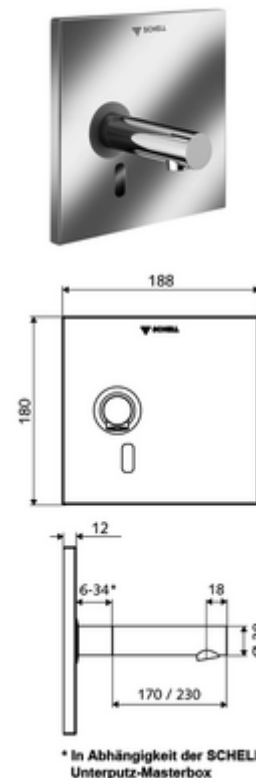

Características técnicas

- Opciones de configuración a través de SWS/SSC
  - Rango del sensor (corto / medio / largo)
  - Programación mediante reflejo de corto alcance (desconectada/conectada)
  - Máx. tiempo de descarga (1 - 360 s)
  - Tiempo de seguimiento (0,6 - 60 s)
  - Descarga antiestancamiento (apagada / 5 - 600 s, cada 1 - 240 h tras la última descarga / cada 1 - 240 h)
  - Descarga continua para la desinfección térmica, con protección antiestancamiento (apagada / 15 - 600 s)
  - Flujo continuo (apagado / 15 - 600 s)
  - Modo de ahorro de energía (apagado / 1 - 254 h tras la última utilización)
  - Parada de limpieza (apagada / 60 - 360 s)
- Opciones de configuración manual
  - Rango del sensor (corto / medio / largo)
  - Descarga antiestancamiento (apagada / 30 s, cada 24 h tras la última descarga / cada 24 h)
  - Descarga continua para la desinfección térmica, con protección antiestancamiento (apagada / 300 s / 120 s)
  - Parada de limpieza (apagada / 60 s)
- Caudal: máx. 5 l/min independiente de la presión
- Presión del caudal: 1,0 - 5,0 bar
- Presión máx. En reposo: 8 bar
- Temperatura de funcionamiento máx.: 70 °C (80 °C para desinfección térmica)
- Material: Salida Latón de acuerdo a la normativa de agua potable alemana; Placa frontal Acero inoxidable
- Acabado: Salida Cromo; Placa frontal Acero inoxidable cepillado
- Auslauf: L 230 mm
- Medidas del panel frontal: a 188 mm x a 180 mm x p 12 mm

Datos de suministro

- Peso: 1,95 kg/Unidad
- Unidades de embalaje: 1

Artículos relacionados necesarios

Masterbox empotrada WBW-E-V

Artículo No.: 01 947 00 99